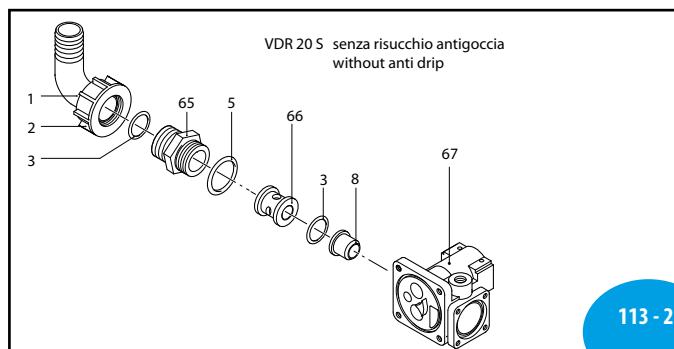

AR000140b-BK

Pos	Cod.	Descrizione	Description	Q.ty	Note
51	180370	Vite TE M8x25	Screw	2	C₂₀
52	850690	Staffa	Bracket	1	
53	770130	Guarnizione OR Ø20,35x1,78	O-ring	1	⊗
54	1150650	Vite TCTC M3x60	Screw	1	⊕ C₅
56	110131	Girello 1/2"	Ring nut	4	
57	1040950	Copiglia	Split pin	2	
58	900210	Raccordo 3/8" G M-F	Fitting	1	
59	550040	Guarnizione OR Ø26,65x2,62	O-ring	1	▶
60	800720	Raccordo 3/4" G - 1" G F-M	Fitting	1	⊗
65	1040780	Raccordo 1" G M-M	Fitting	1	
66	1040670	Distanziale	Spacer	1	◆
67	1040600	Corpo	Body	1	◆

KIT 2384 OR O-Rings			
Pos.	Q.ty	Pos.	Q.ty
3	3	25	1
5	1	31	1
13	4	53	1
19	1	59	1
24	2		

KIT 2385 Pronto intervento (NBR) Maintenance repair (NBR)			
Pos.	Q.ty	Pos.	Q.ty
3	3	24	2
5	1	25	1
10	2	28	1
13	4	29	1
15	1	30	1
19	1	31	1
21	1	39	1
22	1	53	1
23	2	57	1

◆ VDR 20 S senza risucchio antigoccia
VDR 20 S without anti drip

DI 1048505xVDR20S

CM 1048607
CM 1048608

Gruppi comando
Control units

CI 0548MG_20170612