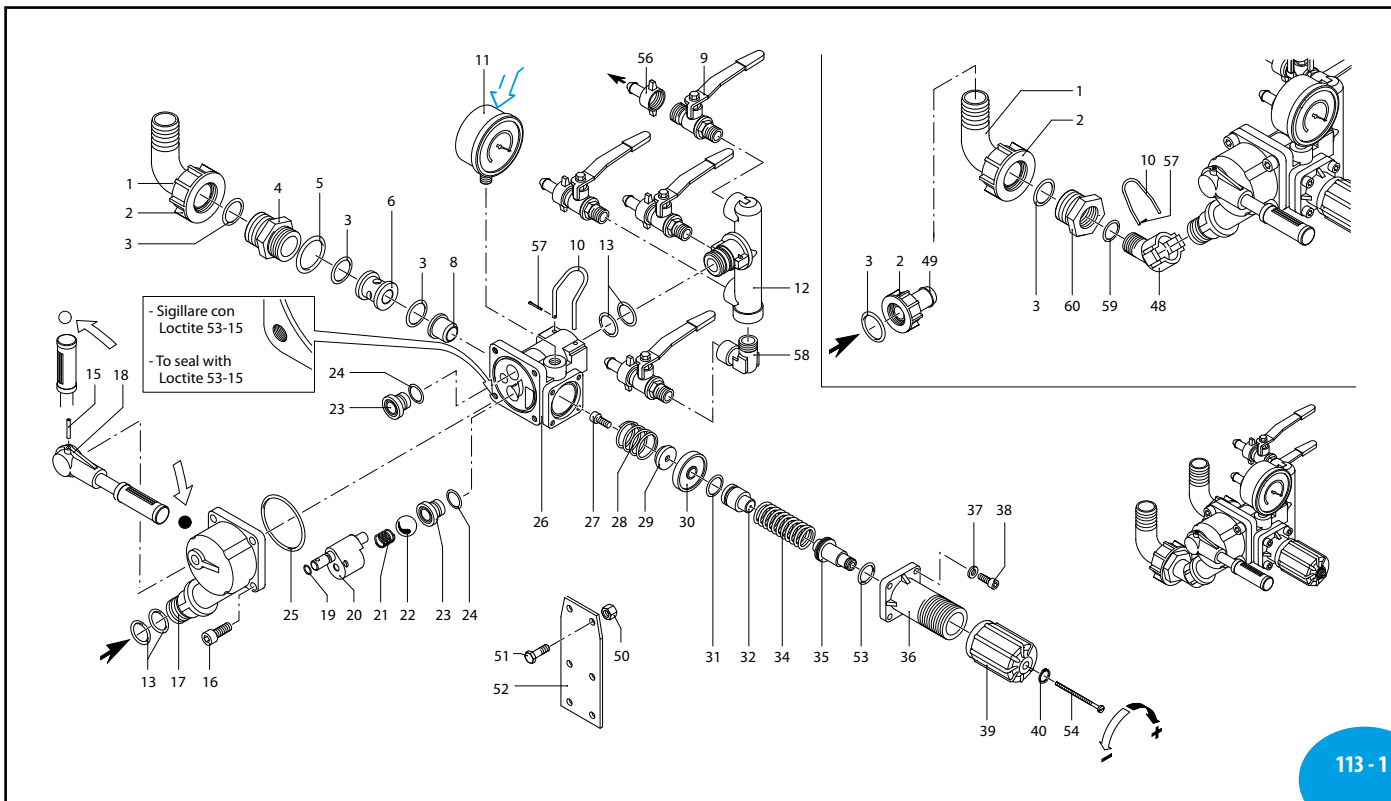

### 104 Series

AR970186-JN

Pos	Cod.	Descrizione	Description	Q.ty	Note
1	550370	Curva Ø25	Elbow	2	
2	550880	Girello 1" G	Ring nut	2	
3	550350	Guarnizione OR Ø23,81x2,62	O-ring	3	▶
4	1041240	Raccordo 1" G M-M	Fitting	1	
5	550040	Guarnizione OR Ø26,65x2,62	O-ring	1	▶
6	1041250	Distanziale	Spacer	1	
8	1040660	Sede	Seat	1	Inox
9	130491	Rubinetto 3/8" G - 1/2" GM-M DX	Valve	4	⊕ C <sub>20</sub>
10	1040690	Forcella	Fork	2	
11	391240	Manometro Ø63	Pressure gauge	1	0÷24bar ⊕
12	1040680	Corpo	Body	1	
13	390180	Guarnizione OR Ø18,72x2,62	O-ring	4	⊗
15	1040820	Spina	Pin	1	
16	180030	Vite TCEI M8x20	Screw	4	C <sub>20</sub> (a)
17	1040720	Corpo distributore	Body	1	
18	1040730	Manopola	Knob	1	
19	1080200	Guarnizione OR Ø5,6x2,2	O-ring	1	▶
20	1040700	Perno	Hub pin	1	⊗
21	850680	Molla	Spring	1	⊗
22	850660	Sfera	Ball	1	Inox
23	850652	Sede	Seat	2	
24	740290	Guarnizione OR Ø14x1,78	O-ring	2	▶
25	1040710	Guarnizione OR Ø56x2	O-ring	1	▶
26	1040601	Corpo	Body	1	
27	680560	Vite TCEI M6x16	Screw	1	Inox ⊕ C <sub>10</sub>
28	1040650	Molla	Spring	1	
29	1040640	Valvola	Valve	1	Inox
30	1040630	Membrana	Diaphragm	1	Desmopan ⊗
31	1040631	Membrana	Diaphragm	1	NBR ⊗ (opt.)
31	880833	Guarnizione OR Ø15,54x2,62	O-ring	1	90 Sh ⊗
32	1040622	Pistone	Piston	1	
34	1041170	Molla	Spring	1	⊗
35	394770	Perno	Hub pin	1	
36	1040610	Corpo guida molla	Body	1	
37	550331	Rondella	Washer	4	Z/B
38	1040370	Vite TCEI M6x22	Screw	4	C <sub>4</sub>
39	394790	Manopola	Knob	1	
40	480550	Anello seeger Øe 12	Ring	1	▶
48	1040770	Raccordo	Fitting	1	
49	550210	Tubo Ø25	Pipe	1	
50	390270	Dado M8	Nut	2	C <sub>20</sub>