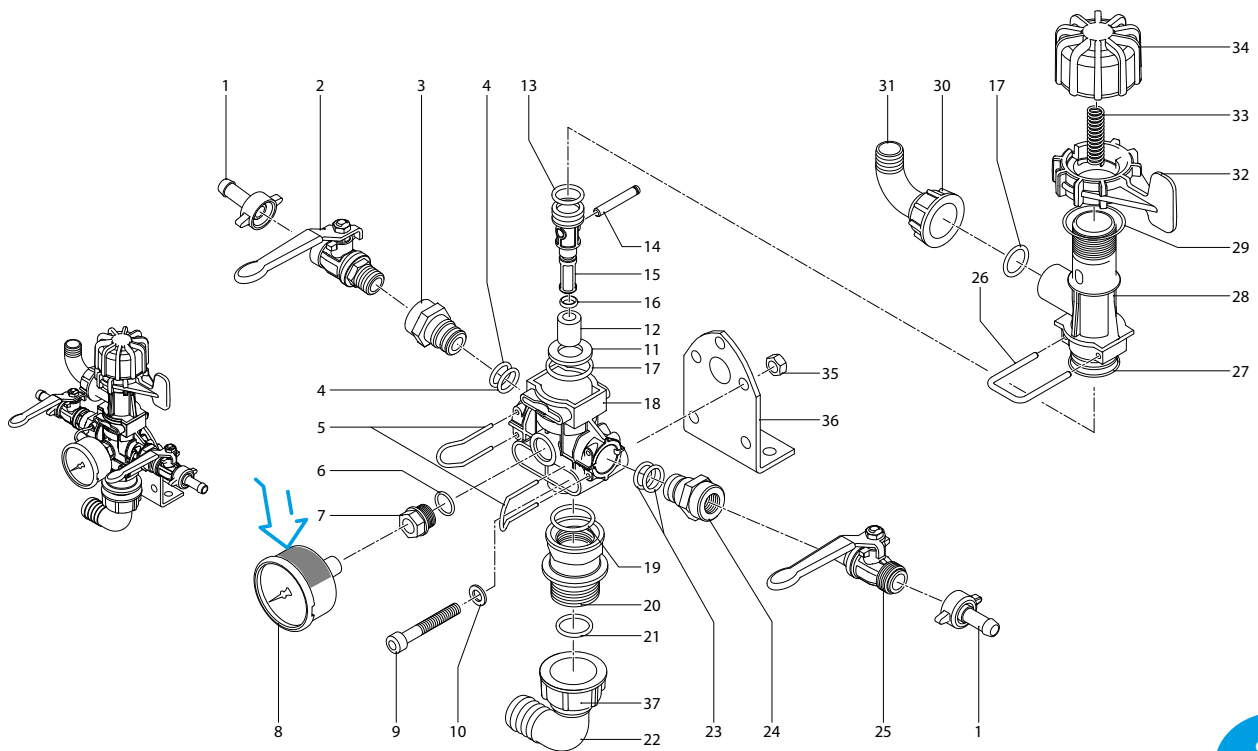

312 Series

GS 25 S

CM 3128601

96 - 1

SL000193-KV

Pos	Cod.	Descrizione	Description	Q.ty	Note
1	110131	Girello 1/2"	Ring nut	2	
2	130492	Rubinetto 3/8" G - 1/2" G M-M SX	Valve	1	⊕
3	3120421	Raccordo 3/8" G F	Fitting	1	
4	640070	Guarnizione OR Ø 13,95x2,62	O-ring	2	☐ Viton ☐
5	640071	Guarnizione OR Ø 13,95x2,62	O-ring	2	
6	392580	Forcella	Fork	2	
7	2840890	Guarnizione OR Ø 14x2	O-ring	1	
8	2840891	Guarnizione OR Ø 14x2	O-ring	1	Viton
9	1880250	Raccordo	Fitting	1	⊕
10	3240470	Manometro Ø 63	Pressure gauge	1	0-24bar ⊕
11	800860	Vite TCEI M8x55	Screw	2	
12	380241	Rondella	Washer	2	
13	3120310	Pastiglia	Plug	1	
14	3120300	Pistone inferiore	Piston	1	
15	480440	Guarnizione OR Ø 17,13x2,62	O-ring	1	☐ Viton ☐
16	480441	Guarnizione OR Ø 17,13x2,62	O-ring	1	
17	1880240	Spina	Pin	1	
18	3120290	Pistone superiore	Piston	1	☒
19	1123660	Guarnizione OR Ø 7,59x2,62	O-ring	1	☒ Viton ☒
20	1123661	Guarnizione OR Ø 7,59x2,62	O-ring	1	
21	880830	Guarnizione OR Ø 15,54x2,62	O-ring	2	☒ Viton ☒
22	880831	Guarnizione OR Ø 15,54x2,62	O-ring	2	
23	3120390	Corpo regolatore	Body	1	
24	200540	Guarnizione OR Ø 20,22x3,53	O-ring	1	
25	200541	Guarnizione OR Ø 20,22x3,53	O-ring	1	Viton
26	3120660	Manicotto 1" G - 3/4" G	Threaded adapter	1	
27	1140450	Guarnizione OR Ø 20,24x2,62	O-ring	1	
28	1140451	Guarnizione OR Ø 20,24x2,62	O-ring	1	Viton
29	3120460	Curva Ø 25	Elbow	1	
30	640070	Guarnizione OR Ø 13,95x2,62	O-ring	2	
31	640071	Guarnizione OR Ø 13,95x2,62	O-ring	2	Viton
32	3120421	Raccordo 3/8" G F	Fitting	1	
33	130491	Rubinetto 3/8" G - 1/2" G M-M DX	Valve	1	⊕
34	3120320	Forcella	Fork	1	
35	880310	Guarnizione OR Ø 26,65x2,62	O-ring	1	90Sh
36	880311	Guarnizione OR Ø 26,65x2,62	O-ring	1	90Sh Viton
37	3120280	Corpo regolatore	Body	1	☒
	961240	Guarnizione OR Ø 31,47x1,78	O-ring	1	
	961241	Guarnizione OR Ø 31,47x1,78	O-ring	1	Viton
	550450	Girello 3/4" G	Ring nut	1	
	550460	Curva Ø 18	Elbow	1	
	1880210	Ghiera	Ring nut	1	☒
	3120370	Molla	Spring	1	
	1880220	Manopola	Knob	1	
	390270	Dado M8	Nut	2	C ₀
	320406	Staffa	Bracket	1	
	3120440	Girello 1" G	Ring nut	1	