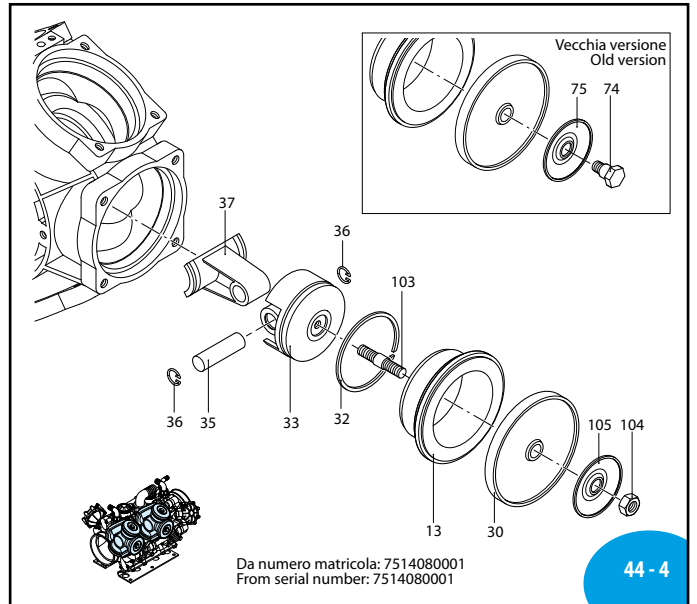

ANNOVI REVERBERI

AR 500 bp TWIN - AR 560 bp TWIN

CN 758601

AR000112-EN

AR000113-EN

AR000114-DN

AR000129-EN

AR000116-DN

2144070 Schema fasatura alberi

MI 91405