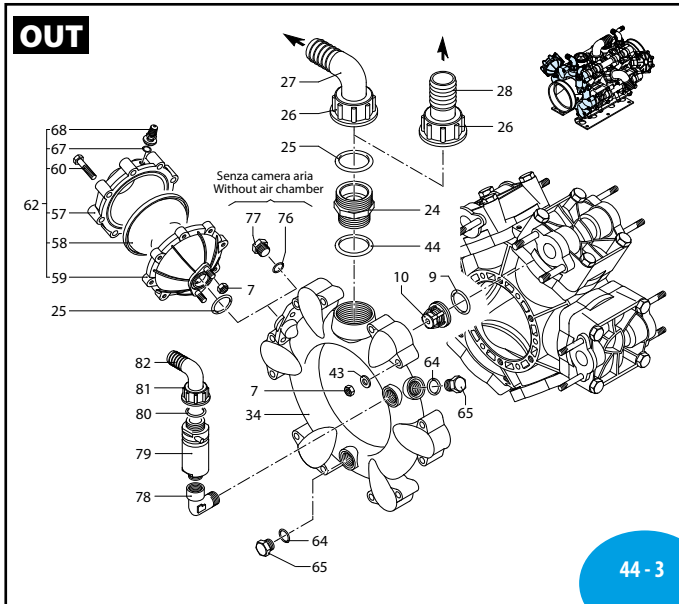

ANNOVI REVERBERI

AR 500 bp TWIN - AR 560 bp TWIN

CN 758601

AR000112-EN

AR000113-EN

AR000114-DN

AR000129-EN

AR000116-DN

2144070 Schema fasatura alberi

MI 91405