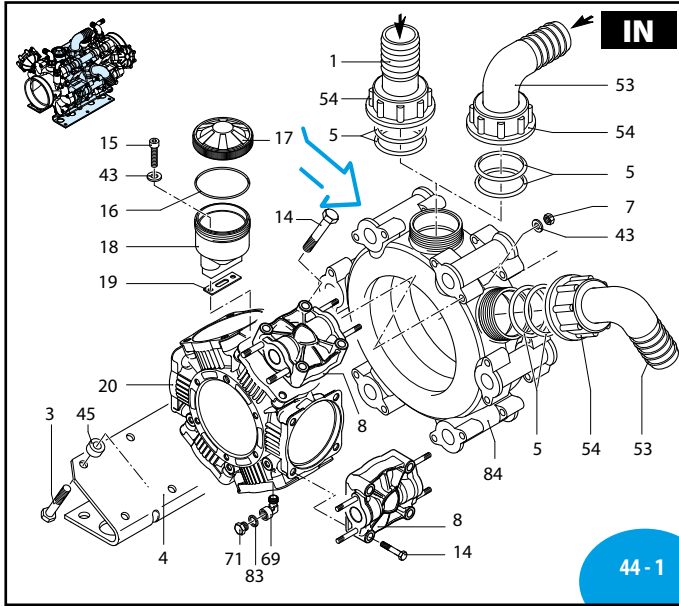

ANNOVI REVERBERI

AR 500 bp TWIN - AR 560 bp TWIN

CN 758601

AR000112-EN

AR000113-EN

AR000114-DN

AR000129-EN

AR000116-DN

2144070 Schema fasatura alberi

MI 91405