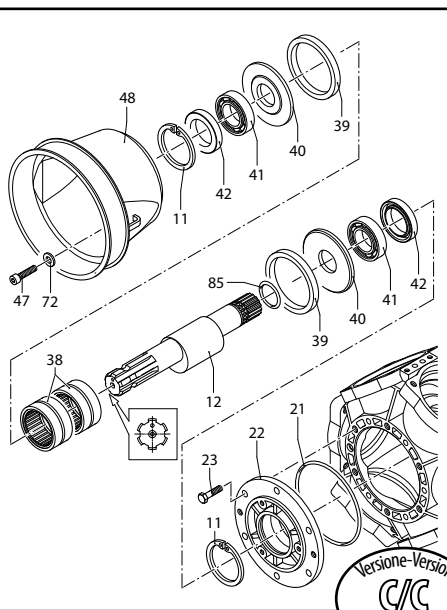

ANNOVI REVERBERI

AR 500 bp TWIN - AR 560 bp TWIN

CN 758601

AR000112-EN

AR000113-EN

AR000114-DN

AR000129-EN

AR000116-DN

2144070 Schema fasatura alberi

MI 91405