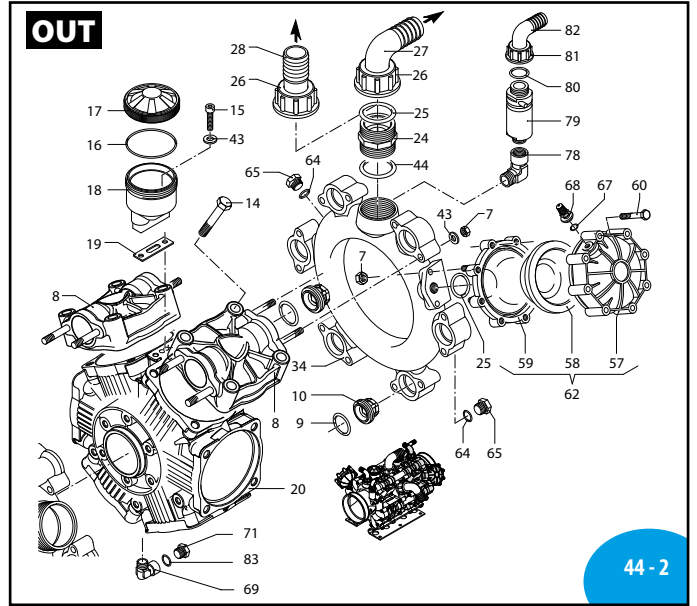

ANNOVI REVERBERI

AR 500 bp TWIN - AR 560 bp TWIN

CN 758601

AR000112-EN

AR000113-EN

AR000114-DN

AR000129-EN

AR000116-DN

2144070 Schema fasatura alberi

MI 91405