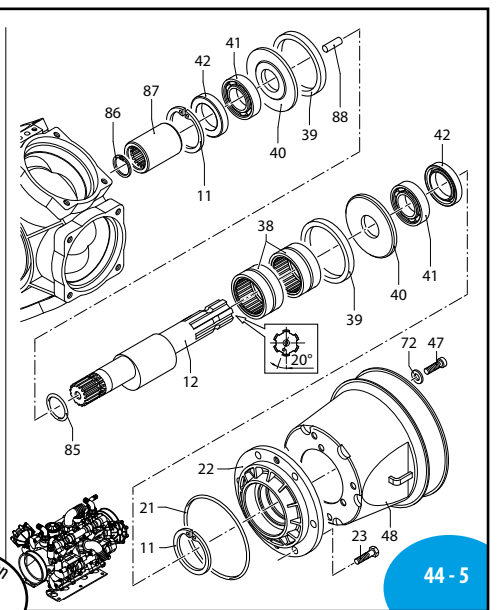

ANNOVI REVERBERI

AR 500 bp TWIN - AR 560 bp TWIN

CN 758601

AR000112-EN

AR000113-EN

AR000114-DN

AR000129-EN

AR000116-DN

2144070 Schema fasatura alberi

MI 91405