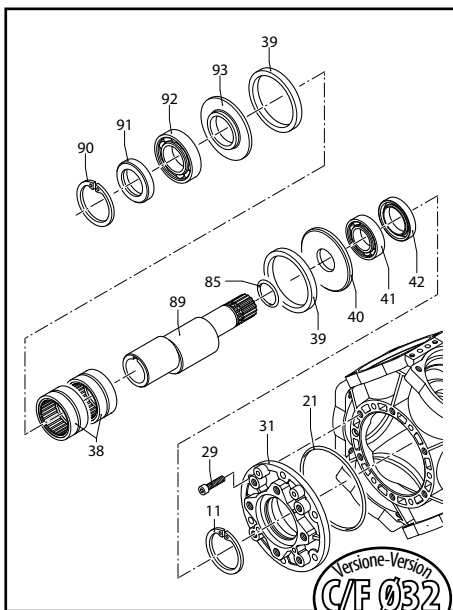

ANNOVI REVERBERI

AR 500 bp TWIN - AR 560 bp TWIN

CN 758601

AR000112-EN

AR000113-EN

AR000114-DN

AR000129-EN

AR000116-DN

2144070 Schema fasatura alberi

MI 91405