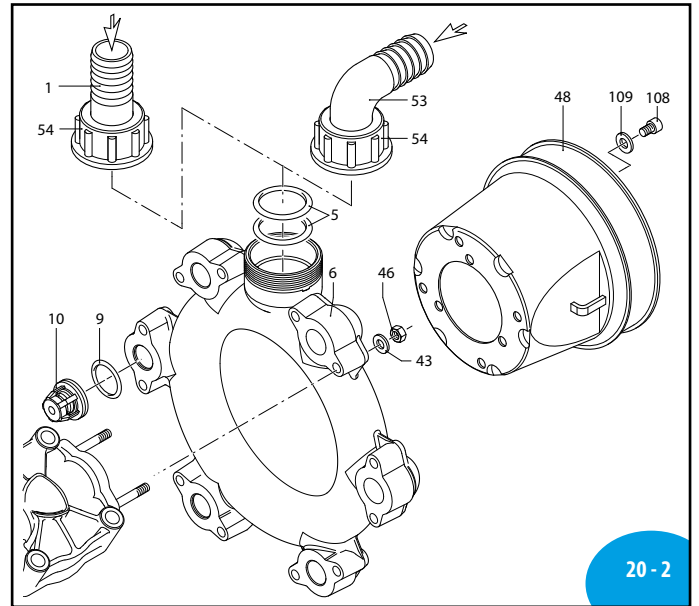

SL000317-CU