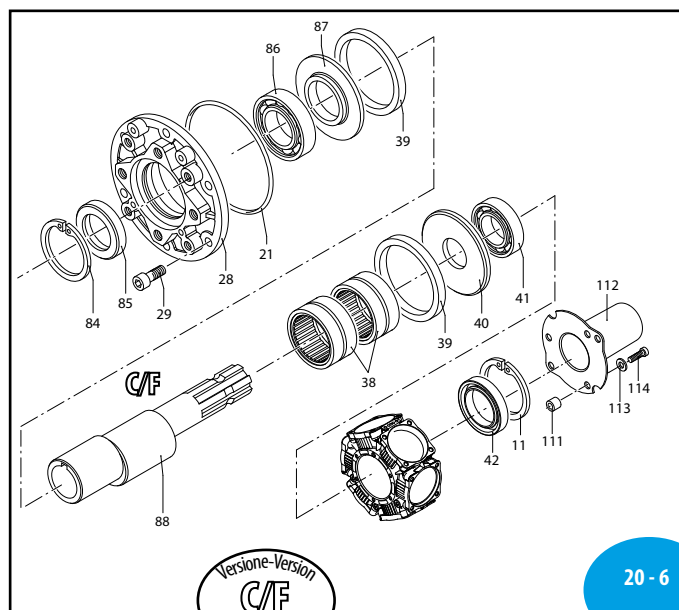

UN000726-IB

MI 91402