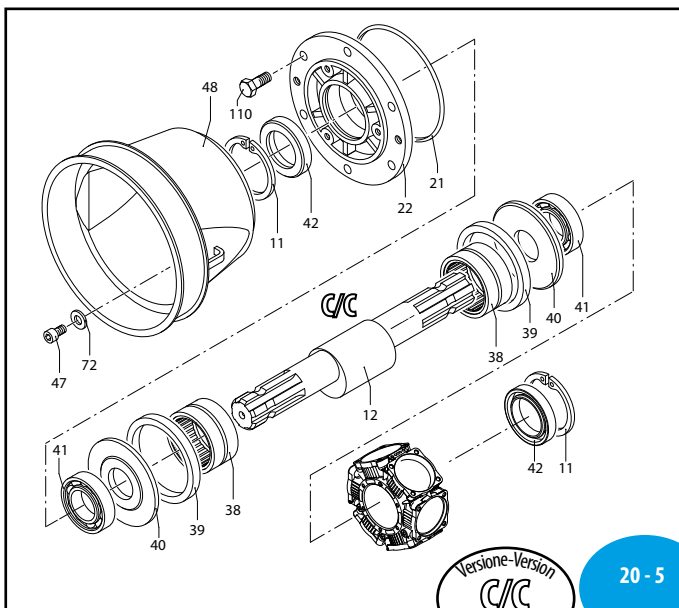

SL000320-LR