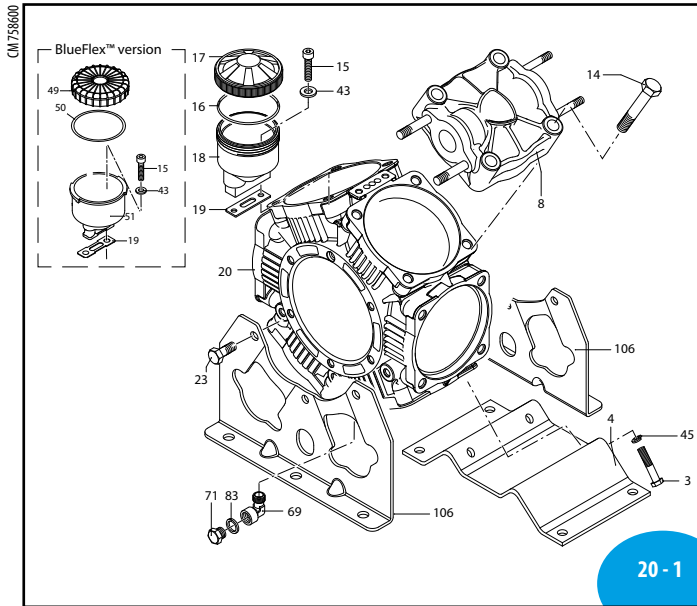

ANNOVIREVERBERI

AR 215 bp - AR 250 bp - AR 280 bp

AR000316-FM