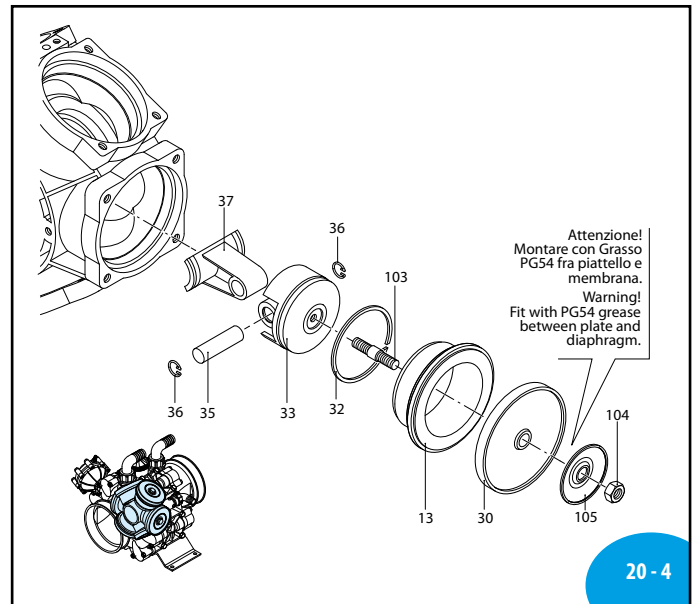

SL000319-CU