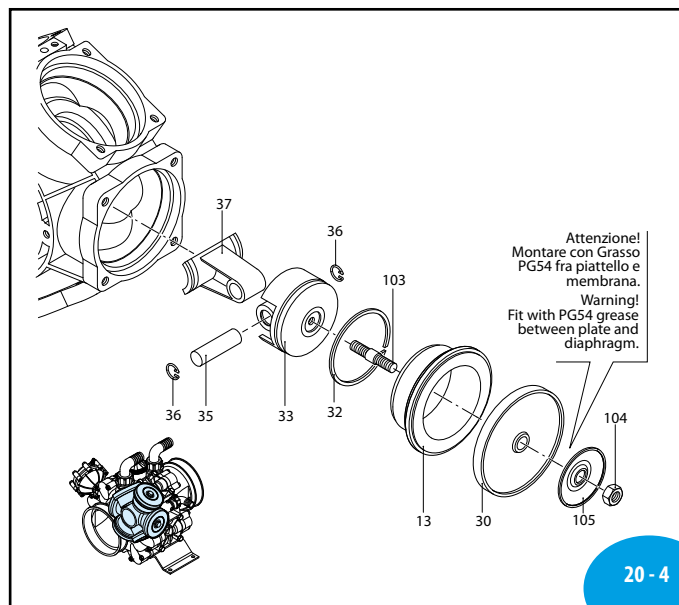

SL000319-CU