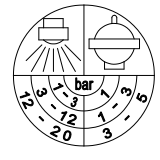

Pos	Cod.	Descrizione	Description	Q.ty	Note
45	250143	Rondella	Washer	4	Geomet
46	380242	Dado M8	Nut	24	Geomet C₂₀ ◯
47	850251	Vite TCEI M8x12	Screw	3	Geomet C₁₀
48	1500470	Protezione cardano	Cardan protection	1	
	751181	Tappo verde	Plug	1	AR 215 bp BlueFl.
	751180	Tappo nero	Plug	1	AR 250 bp BlueFl.
	751183	Tappo rosso	Plug	1	AR 280 bp BlueFl.
50	1980340	Guarnizione OR Ø 83,8x2,62	O-ring	1	BlueFlex™ version
51	751170	Serbatoio	Tank	1	BlueFlex™ version
53	750850	Curva Ø 50	Elbow	1	AR215bp - AR250bp
	750720	Curva Ø 60	Elbow	1	AR 280 bp
	750710	Girello 2" 1/2 G	Ring nut	1	
54	620232	Semicamera aria superiore	Semi air chamber	1	Nera
57	550194	Membrana camera aria	Diaphragm	1	Blueflex
58	550190	Membrana camera aria	Diaphragm	1	NBR
	550192	Membrana camera aria	Diaphragm	1	Viton
59	680180	Semicamera aria inferiore	Semi air chamber	1	
60	621781	Vite TE M8x40	Screw	8	Geomet C₂₅ ◯
62	629230	Camera aria BlueFlex*	Air chamber	1	
	629216	Camera aria NBR	Air chamber	1	
64	180101	Guarnizione OR Ø 17,5x2	O-ring	1	
65	330173	Tappo 1/2" G	Plug	1	Geomet ◯ C₂₀
67	650542	Guarnizione	Gasket	1	
68	180020	Valvola di gonfiaggio	Air valve	1	☒ C₃
69	750370	Raccordo 1/4" G M-F	Fitting	1	☒ C₂₀
71	880581	Tappo 1/4" G	Plug	1	Geomet
72	390314	Rondella	Washer	3	
76	740290	Guarnizione OR Ø 14x1,78	O-ring	1	
77	880530	Tappo 3/8" G	Plug	1	☒ C₂₀
78	881560	Raccordo 1/2" G M-F	Fitting	1	☒
79	1609000	Valvola di sicurezza	Safety valve	1	20 bar ■
80	880831	Guarnizione OR Ø 15,54x2,62	O-ring	1	Viton ▶
81	550450	Girello 3/4" G	Ring nut	1	
82	550460	Curva Ø 18	Elbow	1	
83	880820	Rondella	Washer	1	
84	620330	Anello seeger Øi 65	Ring	1	
85	1800090	Anello tenuta	Ring	1	☒
86	230310	Cuscinetto	Bearing	1	⬇
87	760510	Piastra	Plate	1	
	760450	Albero marcato BX	Shaft	1	AR 250 bp C/F Ø25
	760520	Albero marcato BS	Shaft	1	AR 250 bp C/F Ø32
	760460	Albero marcato BZ	Shaft	1	AR 280 bp C/F Ø25
	760530	Albero marcato BT	Shaft	1	AR 280 bp C/F Ø32
103	2240100	Perno	Hub pin	6	☒ C₃₀
104	2240110	Dado	Nut	6	Inox C₂₅
105	751530	Piastra	Plate	6	
106	751291	Piede	Foot	2	
108	820673	Vite TCEI M10x16	Screw	3	Geomet C₁₀
109	320621	Rondella	Washer	3	Geomet
110	160672	Vite TE M10x25	Screw	6	Geomet C₃₅ ◯
111	1300280	Distanziale	Spacer	3	
112	760360	Protezione	Guard	1	
113	320621	Rondella	Washer	3	Geomet
114	650640	Vite TCEI M10x25	Screw	3	Geomet C₁₀

KIT 43190	
Membrane BlueFlex™ BlueFlex™ diaphragms	
KIT 1926	
Membrane NBR Buna diaphragms	
KIT 1975	
Membrane HPDS HPDS diaphragms	
KIT 2310	
Membrane Desmopan Desmopan diaphragms	
Pos.	Q.ty
30	6

KIT 2114	
Valvole Valves	
Pos.	Q.ty
9	12
10	12

KIT 42513	
NBR version OR - O-Rings	
Pos.	Q.ty
5	2
9	12
16	1
21	1
25	2
44	1
64	1
76	1
80	2

KIT 42514 - AR 215 bp						KIT 42515 - AR 250 bp					
KIT 42516 - AR 280 bp						Pronto intervento - Maintenance repair (NBR)					
Pos.	Q.ty	Pos.	Q.ty	Pos.	Q.ty	Pos.	Q.ty	Pos.	Q.ty	Pos.	Q.ty
5	2	27	1	67	1	5	2	27	1	67	1
9	12	30	6	76	1	9	12	30	6	76	1
10	12	42	2	80	2	10	12	42	2	80	2
16	1	44	1	103	6	16	1	44	1	103	6
17	1	53	1	104	6	17	1	53	1	104	6
21	1	54	1	105	6	21	1	54	1	105	6
24	1	58	1			24	1	58	1		
25	2	64	1			25	2	64	1		
26	1	67	1			26	1	67	1		

Olio utilizzato	
Suggested oil	
Tipo - Type	Kg
SAE 30	2,4

2154700 Targa camera aria /Plate air chamber

➔

Posizione targa di identificazione.

Pump and manufacturer identification.