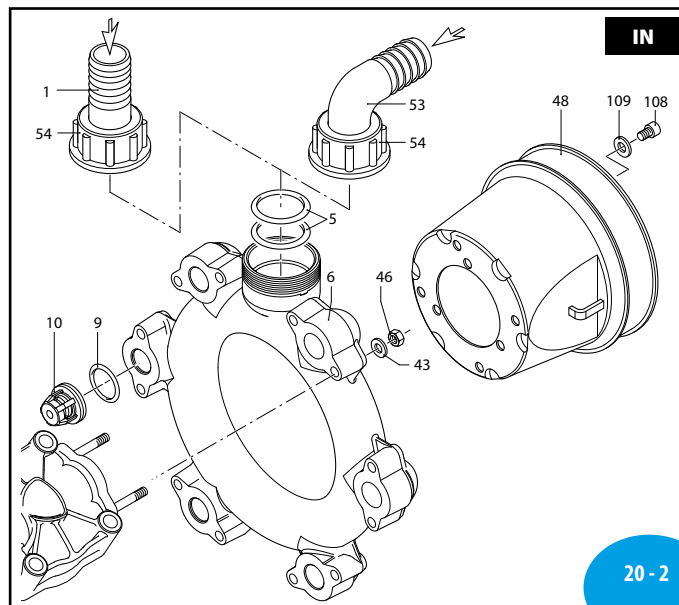

SL000317-CU