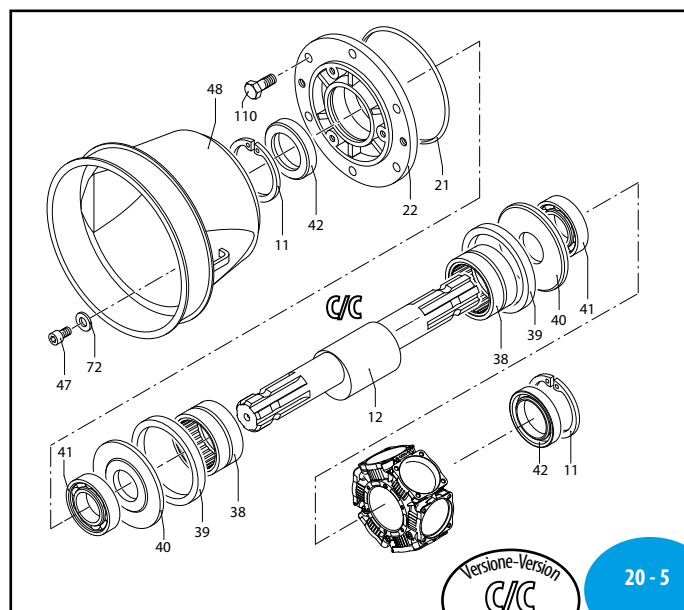

SL000320-LR