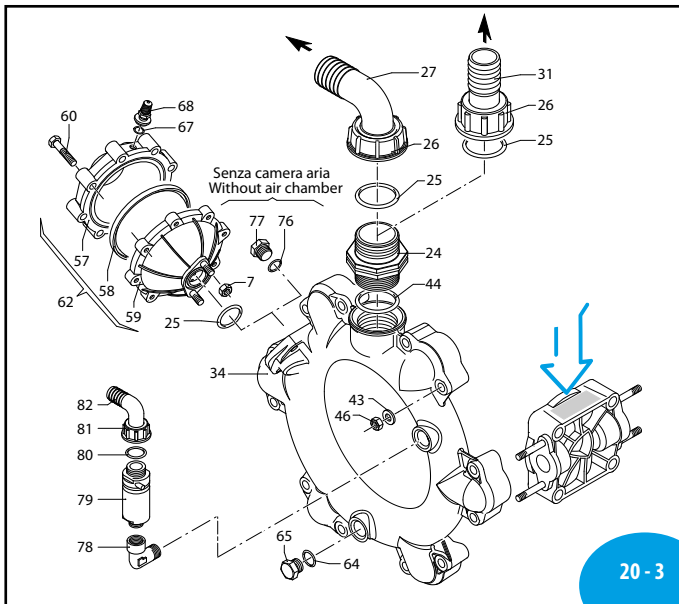

SL000318-EQ