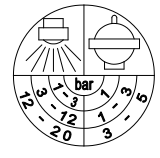

Pos	Cod.	Descrizione	Description	Q.ty	Note
45	250143	Rondella		4	Geomet
46	380242	Dado	M8	24	Geomet C ₂₀ ◐
47	850251	Vite	TCEI M8x12	3	Geomet C ₁₀
48	1500470	Protezione cardano		1	
	751181	Tappo	verde	1	AR 215 bp BlueFl.
	751180	Tappo	nero	1	AR 250 bp BlueFl.
	751183	Tappo	rosso	1	AR 280 bp BlueFl.
50	1980340	Guarnizione OR	Ø 83,8x2,62	1	BlueFlex™ version
51	751170	Serbatoio		1	BlueFlex™ version
53	750850	Curva	Ø 50	1	AR215bp - AR250bp
	750720	Curva	Ø 60	1	AR 280 bp
54	750710	Girello	2" 1/2 G	1	
57	620232	Semicamera aria	superiore	1	Nera
58	550194	Membrana	camera aria	1	Blueflex
	550190	Membrana	camera aria	1	NBR
	550192	Membrana	camera aria	1	Viton
59	680180	Semicamera aria	inferiore	1	
60	621781	Vite	TE M8x40	8	Geomet C ₂₅ ◐
62	629230	Camera aria	BlueFlex*	1	
	629216	Camera aria	NBR	1	
64	180101	Guarnizione OR	Ø 17,5x2	1	
65	330173	Tappo	1/2" G	1	Geomet ◐ C ₂₀
67	650542	Guarnizione		1	Gasket
68	180020	Valvola di gonfiaggio		1	◐ C ₃
69	750370	Raccordo	1/4" G M-F	1	◐
71	880581	Tappo	1/4" G	1	◐ C ₂₀
72	390314	Rondella		3	Geomet
76	740290	Guarnizione OR	Ø 14x1,78	1	
77	880530	Tappo	3/8" G	1	◐ C ₂₀
78	881560	Raccordo	1/2" G M-F	1	◐
79	1609000	Valvola di sicurezza		1	Safety valve
80	880831	Guarnizione OR	Ø 15,54x2,62	1	O-ring
81	550450	Girello	3/4" G	1	Ring nut
82	550460	Curva	Ø 18	1	Elbow
83	880820	Rondella		1	Washer
84	620330	Anello	seeger Øi 65	1	Ring
85	1800090	Anello	tenuta	1	Ring
86	230310	Cuscinetto		1	Bearing
87	760510	Piastra		1	Plate
	760450	Albero	marcato BX	1	Shaft
	760520	Albero	marcato BS	1	Shaft
	760460	Albero	marcato BZ	1	Shaft
	760530	Albero	marcato BT	1	Shaft
103	2240100	Perno		6	Hub pin
104	2240110	Dado	M10 INOX	6	Nut
105	751250	Piastra		6	Plate
106	751291	Piede		2	Foot
108	820673	Vite	TCEI M10X16	3	Geomet C ₁₀
109	320621	Rondella		3	Geomet
110	160672	Vite	TE M10x25	6	Geomet C ₃₅
111	1300280	Distanziale		3	Spacer
112	760360	Protezione		1	Guard
113	320621	Rondella		3	Geomet
114	650640	Vite	TCEI M10x25	3	Geomet C ₁₀