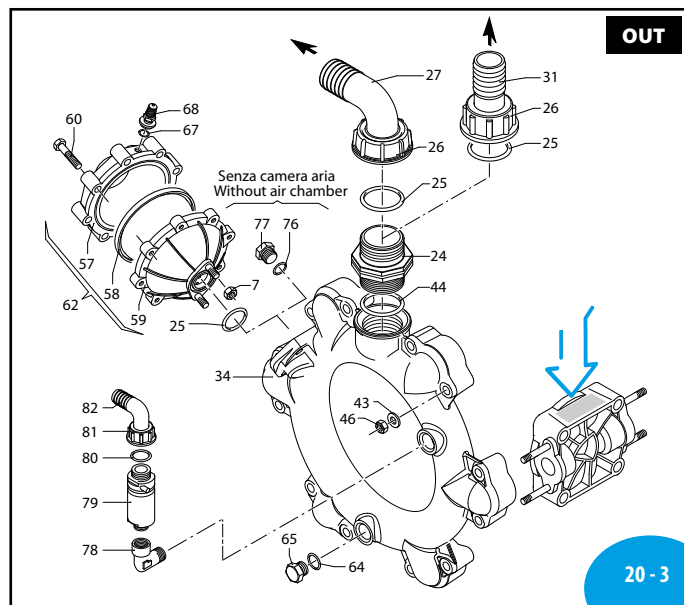

SL000318-EQ