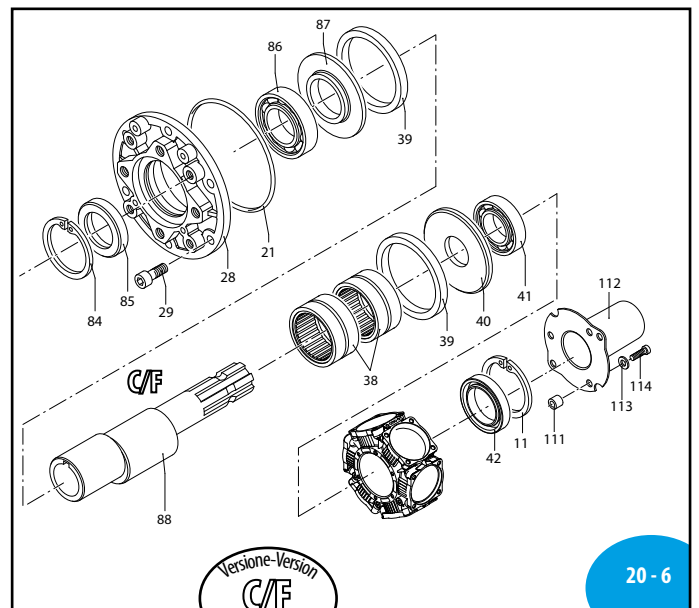

UN000726-IB

MI 91402