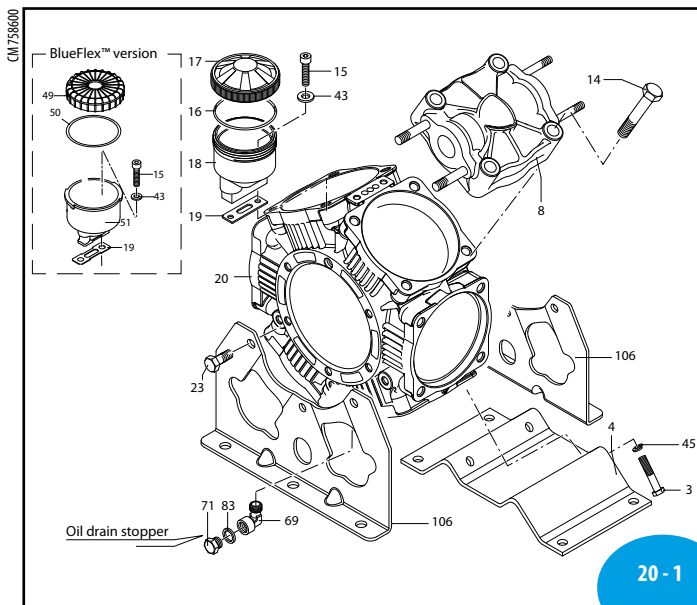

AR 215 bp - AR 250 bp - AR 280 bp

AR000316-FM