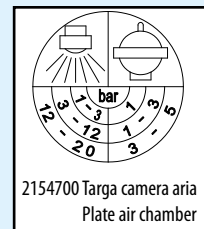

Posizione targa di
identificazione.
Pump and
manufacturer
identification.