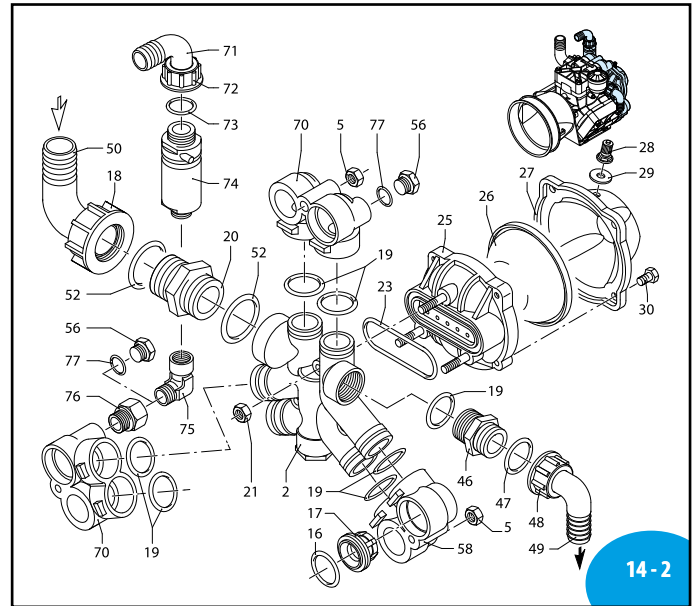

SL000062-EZ