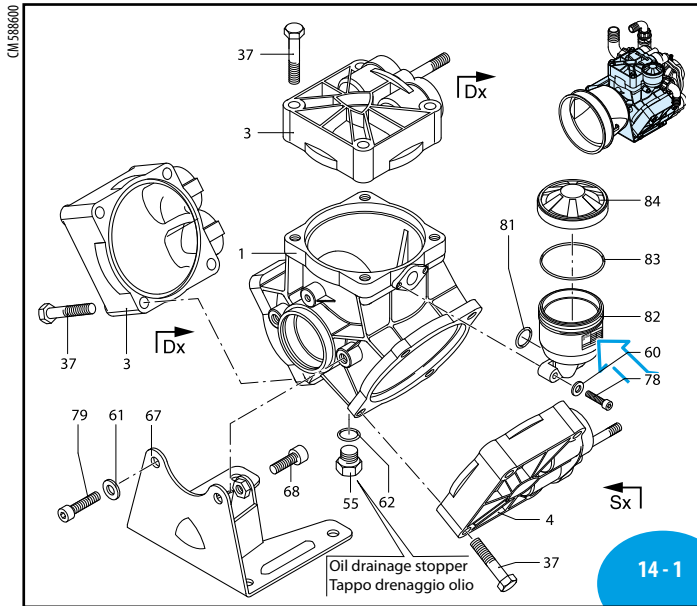

ANNOVIREVERBERI

AR 115 bp - AR 135 bp - AR 115 bp/1000 giri-rpm

SL000061-EZ