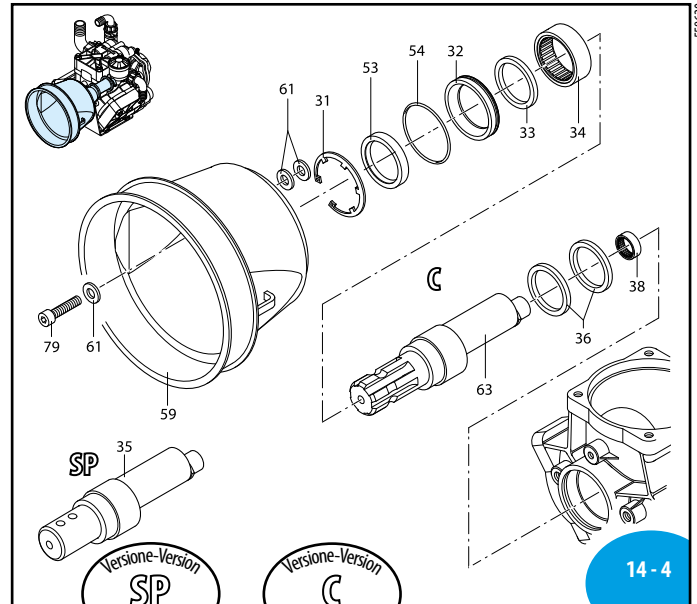

UN990002-IB

Kit	Cod.	Version
Appl. C	1512	SP
Appl. P	1514 2A Ø280mm	SP
Appl. IDM	5350 Ø25mm	SP
	5341 Ø1"	SP
Rid. 1:5,9 x S	1671 Ø3/4"	SPxCR
	1665 Ø1"	SPxCR