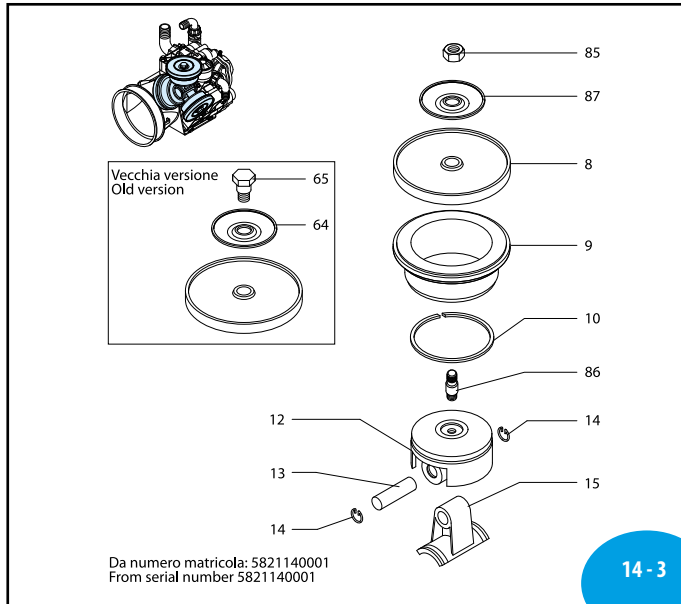

UN990004-BQ