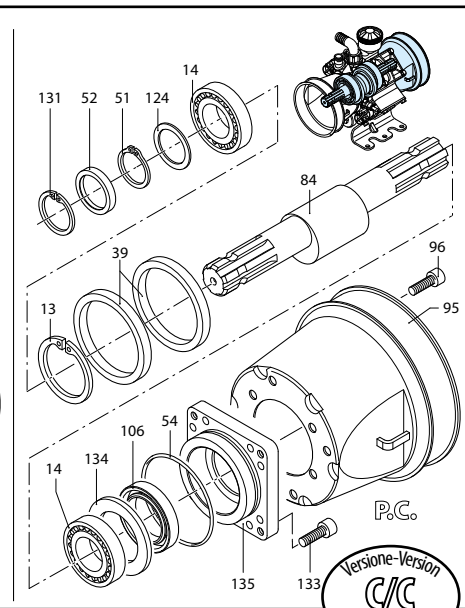

UN000306-NF

Versione-Version C/C