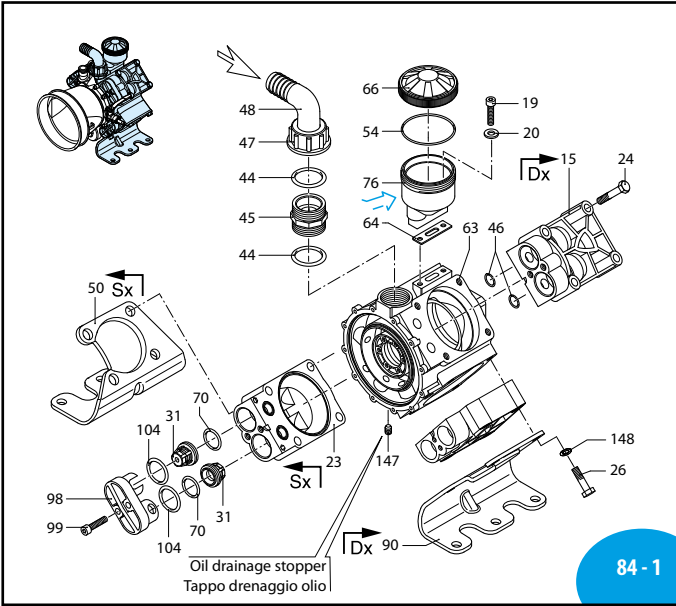

ANNOVIREVERBERI

AR 1064

(1828604 C/SP) (1828606 C/F) (1828608 C/C)

84 - 1