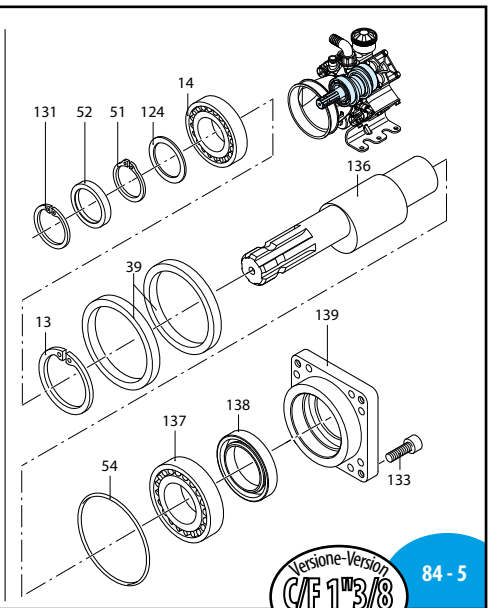

Versione-Version C/F 1 3/8

84 - 5

MI 91411 ERT