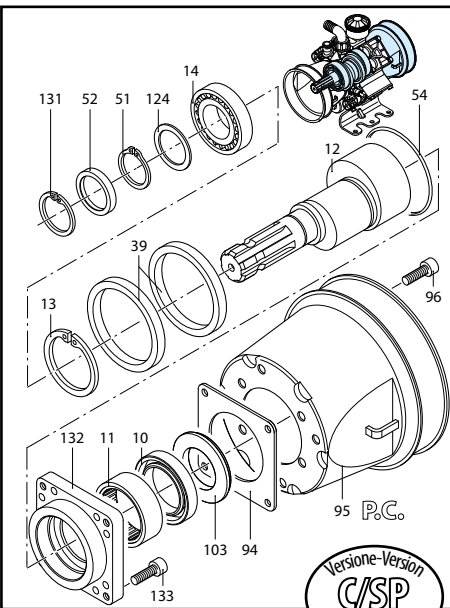

AR000305-LK

UN000307-LE