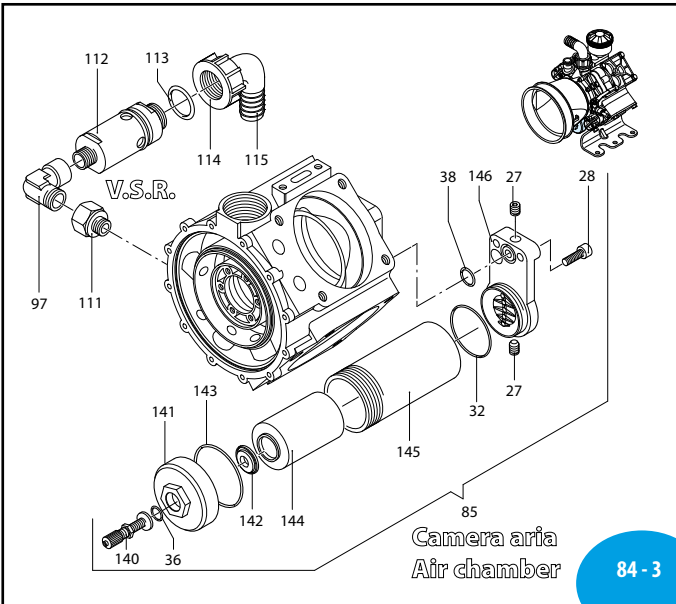

AR000303-MM

84 - 3