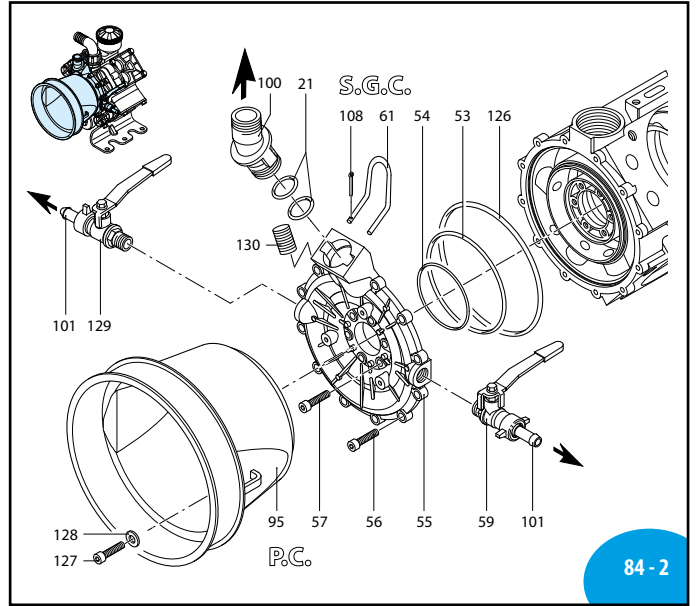

ANNOVIREVERBERI

AR 1064

(1828604 C/SP) (1828606 C/F) (1828608 C/C)

84 - 1

84 - 2

84 - 3

84 - 4

Versione-Version C/C

Versione-Version C/F 1 3/8

84 - 5

MI 91411 ERT