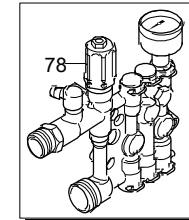

Validity	Pos.	Code	Description	Q
	1	2900120	Fitting	1
	2	740290	O-ring	1
	3	2901060	Injector	1
	4	800560	O-ring	2
	5	3780450	Spring	1
	6	2901070	Shutter	1
	7	1460430	O-ring	1
	8	1345160	Head	1
	9	1349056	Valve	6
	10	480560	O-ring	1
	11	1465720	O-ring	6
	12	1344800	Plug	2
	13	1344790	Fork	6
	14	850850	Screw	4
	15	620301	Plug	1
	16	2320180	Hose tail	1
	17	1342701	Seat	1
	18	600180	O-ring	1
	19	1460151	Piston	1
	20	2021900	Piston	1
	21	1080190	O-ring	1
	22	600180	O-ring	1
	23	1080401	Ring	1
	24	820510	O-ring	1
	25	740290	O-ring	1
	26	1344870	Piston guide	1
	27	1343450	Wobble plate	1
	28	1460190	Spring	1
	29	1980220	Wobble plate	1
	30	1080070	Pin	1
	31	1344881	Insert	1
	32	1980470	Screw	1
	33	1060120	Nut	1
	34	1345020	Plug	1
	35	41851	Pressure gauge	1
	36	1344890	Plug	1
	37	2560870	O-ring	1
	38	3200690	Gasket	3
	39	770260	O-ring	3
	40	1345190	Piston guide	3
	41	1260440	Water seal	3
	42	1344760	Ring	3
	43	1344050	Pump body	1
	44	1345210	Bushing	1
	45	1040710	O-ring	1
	46	1344060	Cover	1
	47	1260780	Screw	8
	48	1981770	Plug	1
	49	1349000	Plug	1
	50	880111	Key	1
	51	1341070	Bearing	1
	52	480890	Ring	1
	53	111120	Ring	1
	54	1341080	Ring	1
	55	1340060	Connecting-rod	3
	56	1340080	Pin	3
	57	1340070	Piston	3
	58	1260460	Oil seal	3
	59	600180	O-ring	3
	60	1341010	Plate	3
	61	1342740	Piston	3

# Model REVO 615

Version:

Serial number:

Code: **14309**

16/01/2018

 **230 V - 50 Hz**

 **schuko**

Validity	Pos.	Code	Description	Q
	1	1260300	Fan	1
	2	1340350	Seal	1
	3	1345180	Screw	4
	4	1345140	Shield	1
	5	1340340	Bearing	1
	6	1269100	Clamp	1
	7	1340780	Gasket	1
	8	2000210	Screw	2
	9	2900420	Switch	1
	10	3780170	Box	1
	11	1261560	Screw	4
	12	1982190	Capacitor	1
	13	1982550	Clamp	1
	14	2021480	Gland	2
	15	2029752	TSS box assembly	1
	16	2022201	Fork	1
	17	4240690	Cable	1
	18	44722	Motor	1
	19	1462900	Gland	1