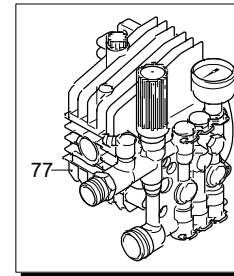

Validity	Pos.	Code	Description	Q
	1	2900120	Fitting	1
	2	740290	O-ring	1
	3	2901060	Injector	1
	4	800560	O-ring	2
	5	3780450	Spring	1
	6	2901070	Shutter	1
	7	1460430	O-ring	1
	8	1345160	Head	1
	9	1349056	Valve	6
	10	480560	O-ring	1
	11	1465720	O-ring	6
	12	1344800	Plug	2
	13	1344790	Fork	6
	14	850850	Screw	4
	15	620301	Plug	1
	16	2320180	Hose tail	1
	17	1342701	Seat	1
	18	600180	O-ring	1
	19	1460151	Piston	1
	20	2021900	Piston	1
	21	1080190	O-ring	1
	22	600180	O-ring	1
	23	1080401	Ring	1
	24	820510	O-ring	1
	25	740290	O-ring	1
	26	1344870	Piston guide	1
	27	1343450	Wobble plate	1
	28	1460190	Spring	1
	29	1980220	Wobble plate	1
	30	1080070	Pin	1
	31	1344881	Insert	1
	32	1980470	Screw	1
	33	1060120	Nut	1
	34	1345020	Plug	1
	35	41851	Pressure gauge	1
	36	1344890	Plug	1
	37	2560870	O-ring	1
	38	3200690	Gasket	3
	39	770260	O-ring	3
	40	1345190	Piston guide	3
	41	1260440	Water seal	3
	42	1344760	Ring	3
	43	1344050	Pump body	1
	44	1345210	Bushing	1
	45	1040710	O-ring	1
	46	1344060	Cover	1
	47	1260780	Screw	8
	48	1981770	Plug	1
	49	1349000	Plug	1
	50	880111	Key	1
	51	1341070	Bearing	1
	52	480890	Ring	1
	53	111120	Ring	1
	54	1341080	Ring	1
	55	1340060	Connecting-rod	3
	56	1340080	Pin	3
	57	1340070	Piston	3
	58	1260460	Oil seal	3
	59	600180	O-ring	3
	60	1341010	Plate	3
	61	1342740	Piston	3

# Model REVO 615

Version:

Serial number:

Code: **14309**

16/01/2018

 **230 V - 50 Hz**

 **schuko**

Validity	Pos.	Code	Description	Q
	1	1260300	Fan	1
	2	1340350	Seal	1
	3	1345180	Screw	4
	4	1345140	Shield	1
	5	1340340	Bearing	1
	6	1269100	Clamp	1
	7	1340780	Gasket	1
	8	2000210	Screw	2
	9	2900420	Switch	1
	10	3780170	Box	1
	11	1261560	Screw	4
	12	1982190	Capacitor	1
	13	1982550	Clamp	1
	14	2021480	Gland	2
	15	2029752	TSS box assembly	1
	16	2022201	Fork	1
	17	4240690	Cable	1
	18	44722	Motor	1
	19	1462900	Gland	1