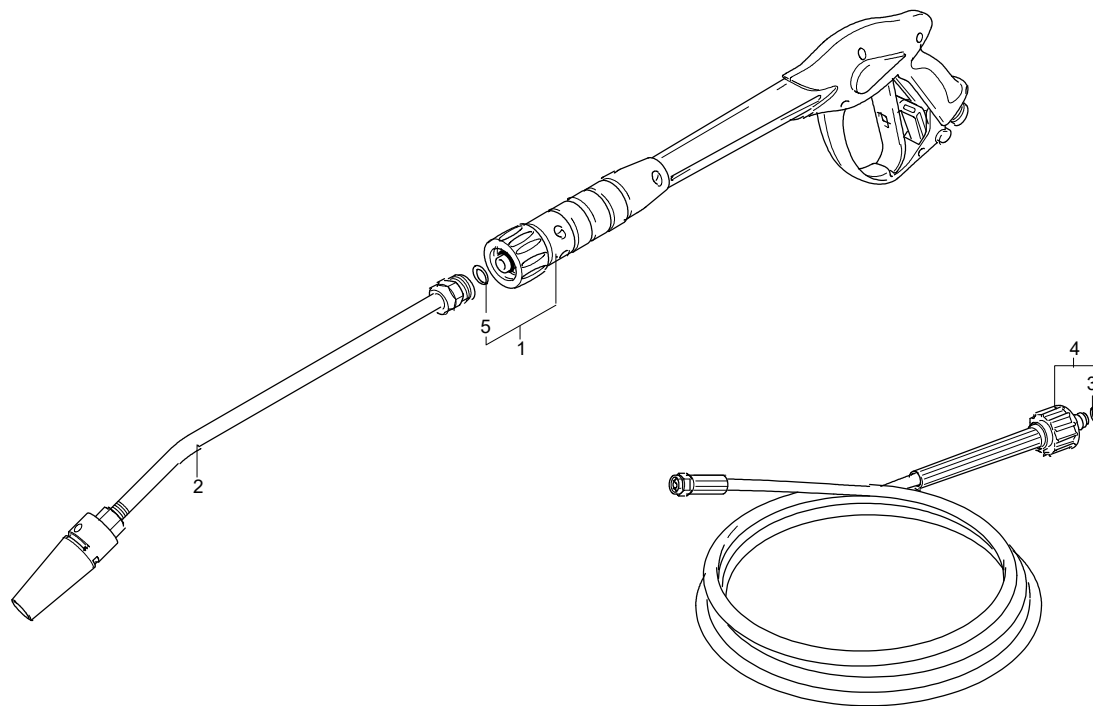

# Model REVO 615

Version:

Serial number:

Code: **14309**

16/01/2018

 **230 V - 50 Hz**

 **schuko**

Validity	Pos.	Code	Description	Q
	1	1260300	Fan	1
	2	1340350	Seal	1
	3	1345180	Screw	4
	4	1345140	Shield	1
	5	1340340	Bearing	1
	6	1269100	Clamp	1
	7	1340780	Gasket	1
	8	2000210	Screw	2
	9	2900420	Switch	1
	10	3780170	Box	1
	11	1261560	Screw	4
	12	1982190	Capacitor	1
	13	1982550	Clamp	1
	14	2021480	Gland	2
	15	2029752	TSS box assembly	1
	16	2022201	Fork	1
	17	4240690	Cable	1
	18	44722	Motor	1
	19	1462900	Gland	1

# Model REVO 615

Version:

Serial number:

Code: **14309**

16/01/2018

 **230 V - 50 Hz**

 **schuko**

Validity	Pos.	Code	Description	Q
	1	40925	Gun	1
	2	41747	Lance+lance head	1
	3	2000770	O-ring	1
	4	3780491	High pressure hose	1
	5	391000	O-ring	1