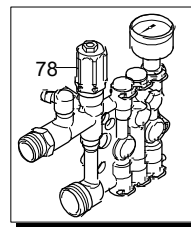

Model REVO 614

Version:

Serial number:

Code: **14307**

16/01/2018

Validity	Pos.	Code	Description	Q
	1	2900120	Fitting	1
	2	740290	O-ring	1
	3	2901110	Injector	1
	4	800560	O-ring	2
	5	3780450	Spring	1
	6	2901070	Shutter	1
	7	1460430	O-ring	1
	8	1345160	Head	1
	9	1349056	Valve	6
	10	480560	O-ring	1
	11	1465720	O-ring	6
	12	1344800	Plug	2
	13	1344790	Fork	6
	14	850850	Screw	4
	15	620301	Plug	1
	16	2320180	Hose tail	1
	17	1342701	Seat	1
	18	600180	O-ring	1
	19	1460151	Piston	1
	20	2021900	Piston	1
	21	1080190	O-ring	1
	22	600180	O-ring	1
	23	1080401	Ring	1
	24	820510	O-ring	1
	25	740290	O-ring	1
	26	1344870	Piston guide	1
	27	1343450	Wobble plate	1
	28	1460190	Spring	1
	29	1980220	Wobble plate	1
	30	1080070	Pin	1
	31	1344881	Insert	1
	32	1980470	Screw	1
	33	1060120	Nut	1
	34	1345020	Plug	1
	35	41851	Pressure gauge	1
	36	1344890	Plug	1
	37	2560870	O-ring	1
	38	3200690	Gasket	3
	39	770260	O-ring	3
	40	1345190	Piston guide	3
	41	1260440	Water seal	3
	42	1344760	Ring	3
	43	1344050	Pump body	1
	44	1345210	Bushing	1
	45	1040710	O-ring	1
	46	1344060	Cover	1
	47	1260780	Screw	8
	48	1981770	Plug	1
	49	1349000	Plug	1
	50	880111	Key	1
	51	1341070	Bearing	1
	52	480890	Ring	1
	53	111120	Ring	1
	54	1341080	Ring	1
	55	1340060	Connecting-rod	3
	56	1340080	Pin	3
	57	1340070	Piston	3
	58	1260460	Oil seal	3
	59	600180	O-ring	3
	60	1341010	Plate	3
	61	1342740	Piston	3

Model REVO 614

Version:

Serial number:

Code: **14307**

16/01/2018

 **230 V - 50 Hz**

 **schuko**

Validity	Pos.	Code	Description	Q
	1	1260300	Fan	1
	2	1340350	Seal	1
	3	1345180	Screw	4
	4	1345140	Shield	1
	5	1340340	Bearing	1
	6	1269100	Clamp	1
	7	1340780	Gasket	1
	8	2000210	Screw	2
	9	2900420	Switch	1
	10	3780170	Box	1
	11	1261560	Screw	4
	12	1982190	Capacitor	1
	13	1982550	Clamp	1
	14	2021480	Gland	2
	15	2029752	TSS box assembly	1
	16	2022201	Fork	1
	17	4240690	Cable	1
	18	44722	Motor	1
	19	1462900	Gland	1