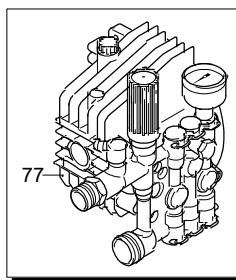

Model REVO 614

Version:

Serial number:

Code: **14307**

16/01/2018

Validity	Pos.	Code	Description	Q
	1	2900120	Fitting	1
	2	740290	O-ring	1
	3	2901110	Injector	1
	4	800560	O-ring	2
	5	3780450	Spring	1
	6	2901070	Shutter	1
	7	1460430	O-ring	1
	8	1345160	Head	1
	9	1349056	Valve	6
	10	480560	O-ring	1
	11	1465720	O-ring	6
	12	1344800	Plug	2
	13	1344790	Fork	6
	14	850850	Screw	4
	15	620301	Plug	1
	16	2320180	Hose tail	1
	17	1342701	Seat	1
	18	600180	O-ring	1
	19	1460151	Piston	1
	20	2021900	Piston	1
	21	1080190	O-ring	1
	22	600180	O-ring	1
	23	1080401	Ring	1
	24	820510	O-ring	1
	25	740290	O-ring	1
	26	1344870	Piston guide	1
	27	1343450	Wobble plate	1
	28	1460190	Spring	1
	29	1980220	Wobble plate	1
	30	1080070	Pin	1
	31	1344881	Insert	1
	32	1980470	Screw	1
	33	1060120	Nut	1
	34	1345020	Plug	1
	35	41851	Pressure gauge	1
	36	1344890	Plug	1
	37	2560870	O-ring	1
	38	3200690	Gasket	3
	39	770260	O-ring	3
	40	1345190	Piston guide	3
	41	1260440	Water seal	3
	42	1344760	Ring	3
	43	1344050	Pump body	1
	44	1345210	Bushing	1
	45	1040710	O-ring	1
	46	1344060	Cover	1
	47	1260780	Screw	8
	48	1981770	Plug	1
	49	1349000	Plug	1
	50	880111	Key	1
	51	1341070	Bearing	1
	52	480890	Ring	1
	53	111120	Ring	1
	54	1341080	Ring	1
	55	1340060	Connecting-rod	3
	56	1340080	Pin	3
	57	1340070	Piston	3
	58	1260460	Oil seal	3
	59	600180	O-ring	3
	60	1341010	Plate	3
	61	1342740	Piston	3

Model REVO 614

Version:

Serial number:

Code: **14307**

16/01/2018

 **230 V - 50 Hz**

 **schuko**

Validity	Pos.	Code	Description	Q
	1	1260300	Fan	1
	2	1340350	Seal	1
	3	1345180	Screw	4
	4	1345140	Shield	1
	5	1340340	Bearing	1
	6	1269100	Clamp	1
	7	1340780	Gasket	1
	8	2000210	Screw	2
	9	2900420	Switch	1
	10	3780170	Box	1
	11	1261560	Screw	4
	12	1982190	Capacitor	1
	13	1982550	Clamp	1
	14	2021480	Gland	2
	15	2029752	TSS box assembly	1
	16	2022201	Fork	1
	17	4240690	Cable	1
	18	44722	Motor	1
	19	1462900	Gland	1