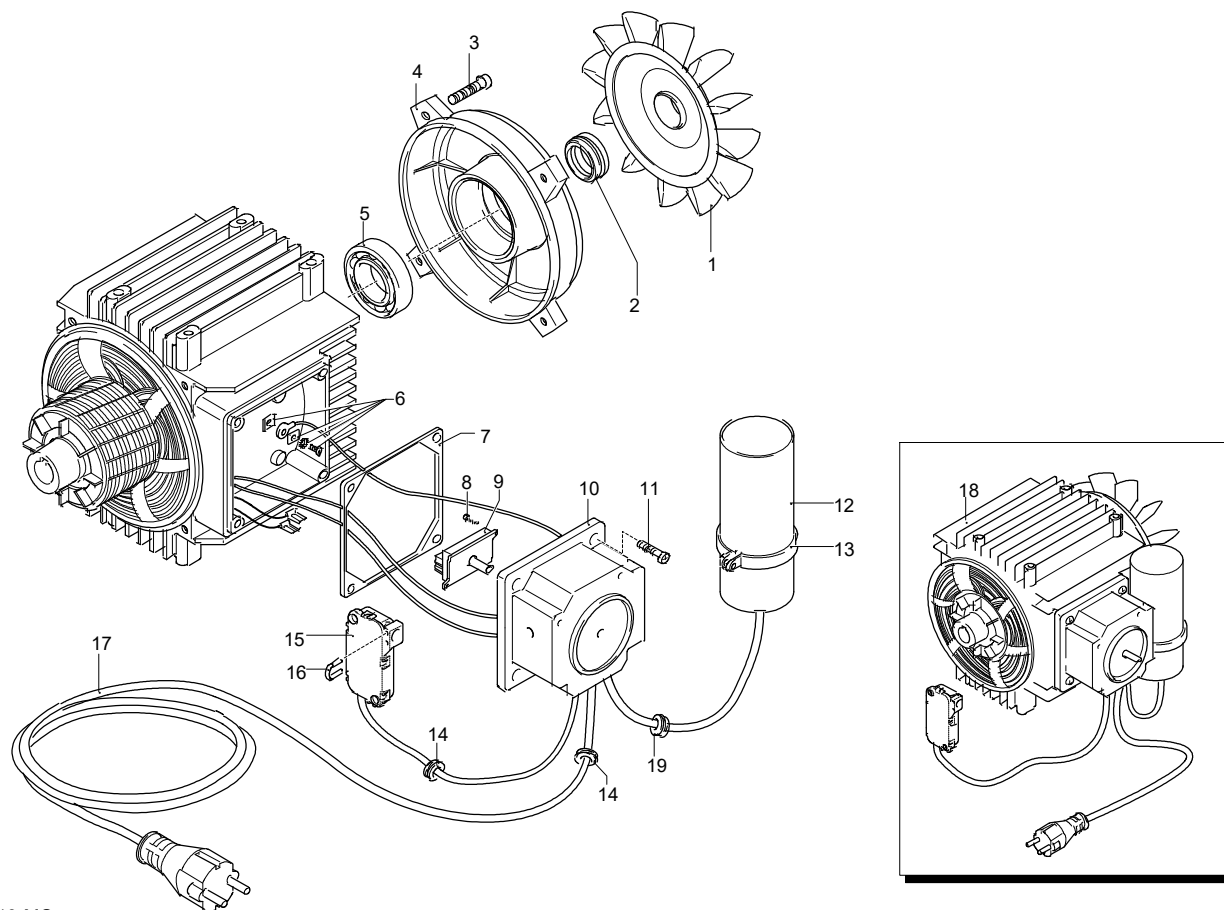

Model REVO 614

Version:

Serial number:

Code: **14307**

16/01/2018

Validity	Pos.	Code	Description	Q
	1	2900120	Fitting	1
	2	740290	O-ring	1
	3	2901110	Injector	1
	4	800560	O-ring	2
	5	3780450	Spring	1
	6	2901070	Shutter	1
	7	1460430	O-ring	1
	8	1345160	Head	1
	9	1349056	Valve	6
	10	480560	O-ring	1
	11	1465720	O-ring	6
	12	1344800	Plug	2
	13	1344790	Fork	6
	14	850850	Screw	4
	15	620301	Plug	1
	16	2320180	Hose tail	1
	17	1342701	Seat	1
	18	600180	O-ring	1
	19	1460151	Piston	1
	20	2021900	Piston	1
	21	1080190	O-ring	1
	22	600180	O-ring	1
	23	1080401	Ring	1
	24	820510	O-ring	1
	25	740290	O-ring	1
	26	1344870	Piston guide	1
	27	1343450	Wobble plate	1
	28	1460190	Spring	1
	29	1980220	Wobble plate	1
	30	1080070	Pin	1
	31	1344881	Insert	1
	32	1980470	Screw	1
	33	1060120	Nut	1
	34	1345020	Plug	1
	35	41851	Pressure gauge	1
	36	1344890	Plug	1
	37	2560870	O-ring	1
	38	3200690	Gasket	3
	39	770260	O-ring	3
	40	1345190	Piston guide	3
	41	1260440	Water seal	3
	42	1344760	Ring	3
	43	1344050	Pump body	1
	44	1345210	Bushing	1
	45	1040710	O-ring	1
	46	1344060	Cover	1
	47	1260780	Screw	8
	48	1981770	Plug	1
	49	1349000	Plug	1
	50	880111	Key	1
	51	1341070	Bearing	1
	52	480890	Ring	1
	53	111120	Ring	1
	54	1341080	Ring	1
	55	1340060	Connecting-rod	3
	56	1340080	Pin	3
	57	1340070	Piston	3
	58	1260460	Oil seal	3
	59	600180	O-ring	3
	60	1341010	Plate	3
	61	1342740	Piston	3

Model REVO 614

Version:

Serial number:

Code: **14307**

16/01/2018

 **230 V - 50 Hz**

 **schuko**

Validity	Pos.	Code	Description	Q
	1	1260300	Fan	1
	2	1340350	Seal	1
	3	1345180	Screw	4
	4	1345140	Shield	1
	5	1340340	Bearing	1
	6	1269100	Clamp	1
	7	1340780	Gasket	1
	8	2000210	Screw	2
	9	2900420	Switch	1
	10	3780170	Box	1
	11	1261560	Screw	4
	12	1982190	Capacitor	1
	13	1982550	Clamp	1
	14	2021480	Gland	2
	15	2029752	TSS box assembly	1
	16	2022201	Fork	1
	17	4240690	Cable	1
	18	44722	Motor	1
	19	1462900	Gland	1