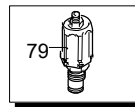

Model REVO 614

Version:

Serial number:

Code: **14307**

16/01/2018

Validity	Pos.	Code	Description	Q
	1	2900120	Fitting	1
	2	740290	O-ring	1
	3	2901110	Injector	1
	4	800560	O-ring	2
	5	3780450	Spring	1
	6	2901070	Shutter	1
	7	1460430	O-ring	1
	8	1345160	Head	1
	9	1349056	Valve	6
	10	480560	O-ring	1
	11	1465720	O-ring	6
	12	1344800	Plug	2
	13	1344790	Fork	6
	14	850850	Screw	4
	15	620301	Plug	1
	16	2320180	Hose tail	1
	17	1342701	Seat	1
	18	600180	O-ring	1
	19	1460151	Piston	1
	20	2021900	Piston	1
	21	1080190	O-ring	1
	22	600180	O-ring	1
	23	1080401	Ring	1
	24	820510	O-ring	1
	25	740290	O-ring	1
	26	1344870	Piston guide	1
	27	1343450	Wobble plate	1
	28	1460190	Spring	1
	29	1980220	Wobble plate	1
	30	1080070	Pin	1
	31	1344881	Insert	1
	32	1980470	Screw	1
	33	1060120	Nut	1
	34	1345020	Plug	1
	35	41851	Pressure gauge	1
	36	1344890	Plug	1
	37	2560870	O-ring	1
	38	3200690	Gasket	3
	39	770260	O-ring	3
	40	1345190	Piston guide	3
	41	1260440	Water seal	3
	42	1344760	Ring	3
	43	1344050	Pump body	1
	44	1345210	Bushing	1
	45	1040710	O-ring	1
	46	1344060	Cover	1
	47	1260780	Screw	8
	48	1981770	Plug	1
	49	1349000	Plug	1
	50	880111	Key	1
	51	1341070	Bearing	1
	52	480890	Ring	1
	53	111120	Ring	1
	54	1341080	Ring	1
	55	1340060	Connecting-rod	3
	56	1340080	Pin	3
	57	1340070	Piston	3
	58	1260460	Oil seal	3
	59	600180	O-ring	3
	60	1341010	Plate	3
	61	1342740	Piston	3

Model REVO 614

Version:

Serial number:

Code: **14307**

16/01/2018

 **230 V - 50 Hz**

 **schuko**

Validity	Pos.	Code	Description	Q
	1	1260300	Fan	1
	2	1340350	Seal	1
	3	1345180	Screw	4
	4	1345140	Shield	1
	5	1340340	Bearing	1
	6	1269100	Clamp	1
	7	1340780	Gasket	1
	8	2000210	Screw	2
	9	2900420	Switch	1
	10	3780170	Box	1
	11	1261560	Screw	4
	12	1982190	Capacitor	1
	13	1982550	Clamp	1
	14	2021480	Gland	2
	15	2029752	TSS box assembly	1
	16	2022201	Fork	1
	17	4240690	Cable	1
	18	44722	Motor	1
	19	1462900	Gland	1