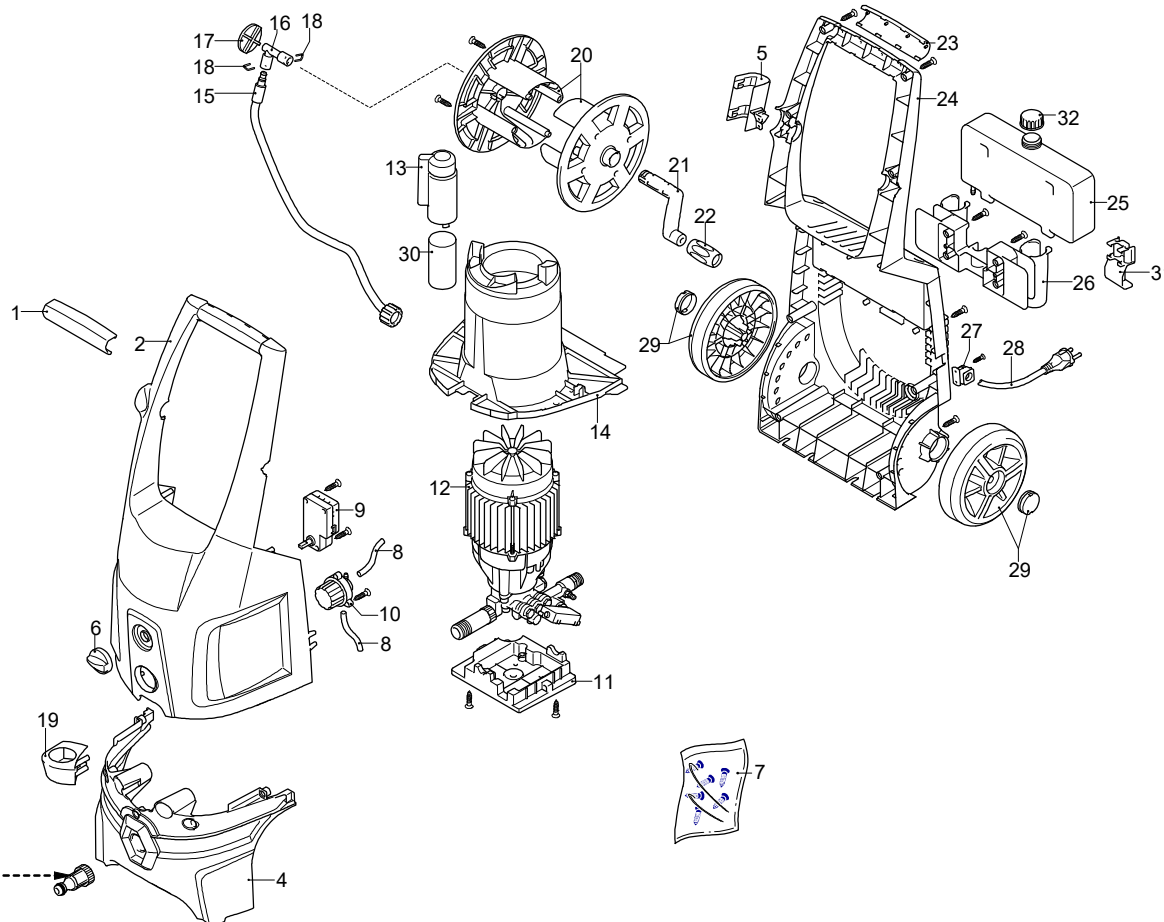

**ANNOVI
REVERBERI**
The Power of Experience

PRESTIGE S 160

Versione:

Matricola:

Codice: **14304**

10/07/2017

Validità	Pos.	Codice	Denominazione	Q
	1	3080810	Manopola	1
	2	3083514	Cofano	1
	3	3082130	Kit attacco acqua	1
	4	3083520	Cofano	1
	5	3083840	Supporto	1
	6	3080480	Manopola	1
	7	3400530	Kit vite	1
	8	3081490	Tubo detergente	2
	9	3082010	Scatola	1
	10	3082000	Regolatore detergente	1
	11	3440781	Supporto	1
	12	3409400	Premontaggio pompa	1
	13	3081630	Porta-condensatore	1
	14	3080520	Convogliatore	1
	15	3081640	Tubo alta pressione	1
	16	3080781	Raccordo	1
	17	3082970	Tappo	1
	18	3081650	Forcella	2
	19	3400110	Supporto	1
	20	3080390	Disco	2
	21	3080220	Leva	1
	22	3081063	Manopola	1
	23	3080820	Manopola	1
	24	3080323	Base	1
	25	3080370	Serbatoio	1
	26	3080190	Porta-accessori	1
	27	3080580	Pressacavo	1
	28	3082090	Cavo	1
	29	3400562	Ruota	2
	30	3081620	Condensatore	1
	31	3081070	Porta-accessori	1
	32	3080380	Tappo	1

UN_CE_2231-FN

**ANNOVI
REVERBERI**
The Power of Experience

PRESTIGE S 160

Versione:

Matricola:

Codice: **14304**

10/07/2017

Validità	Pos.	Codice	Denominazione	Q
	1	3083210	Tappo	3
	2	3081730	Vite	1
	3	3083220	Testa	1
	4	3081760	Rondella	4
	5	3081750	Rondella	4
	6	3081740	Vite	4
	7	3083230	Corpo pompa	1
	8	3440560	Kit TSS	1
	9	3440570	Kit pistoni + tenute	1
	10	3081290	Kit valvole + tenute	1
	11	3440610	Kit aspirazione detergente	1
	12	3440620	Kit aspirazione	1

 schuko

Validità	Pos.	Codice	Denominazione	Q
	1	3081750	Rondella	1
	2	3081950	Vite	1
	3	3440950	Piattello	1
	4	3440370	Ventola	1
	5	3441000	Anello	1
	6	3441180	Motore	1

**ANNOVI
REVERBERI**
The Power of Experience

10/07/2017

PRESTIGE S 160

Versione:

Matricola:

Codice: **14304**

 220-240 V - 50 Hz

 schuko

Validità	Pos.	Codice	Denominazione	Q
	1	3900180	Pistola	1
	2	3900220	Lancia+testina	1
	3	3900230	Lancia+rotopower	1
	4	3082100	Tubo alta pressione	1
	5	3083690	Guarnizione OR	1
	6	3083380	Guarnizione OR	1
	7	3083400	Guarnizione OR	1