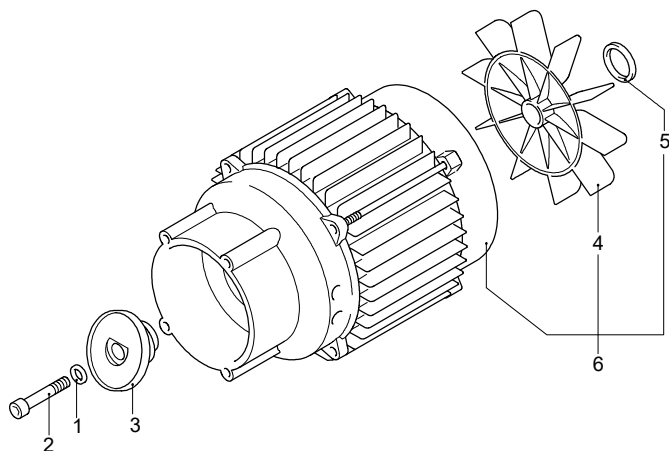

 schuko

Validità	Pos.	Codice	Denominazione	Q
	1	3081750	Rondella	1
	2	3081950	Vite	1
	3	3440950	Piattello	1
	4	3440370	Ventola	1
	5	3441000	Anello	1
	6	3441180	Motore	1

**ANNOVI
REVERBERI**
The Power of Experience