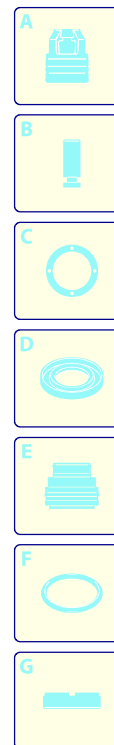

**ANNOVI
REVERBERI**
The Power of Experience

PRESTIGE S 160

Versione:

Matricola:

Codice: **14304**

10/07/2017

Validità	Pos.	Codice	Denominazione	Q
	1	3080810	Manopola	1
	2	3083514	Cofano	1
	3	3082130	Kit attacco acqua	1
	4	3083520	Cofano	1
	5	3083840	Supporto	1
	6	3080480	Manopola	1
	7	3400530	Kit vite	1
	8	3081490	Tubo detergente	2
	9	3082010	Scatola	1
	10	3082000	Regolatore detergente	1
	11	3440781	Supporto	1
	12	3409400	Premontaggio pompa	1
	13	3081630	Porta-condensatore	1
	14	3080520	Convogliatore	1
	15	3081640	Tubo alta pressione	1
	16	3080781	Raccordo	1
	17	3082970	Tappo	1
	18	3081650	Forcella	2
	19	3400110	Supporto	1
	20	3080390	Disco	2
	21	3080220	Leva	1
	22	3081063	Manopola	1
	23	3080820	Manopola	1
	24	3080323	Base	1
	25	3080370	Serbatoio	1
	26	3080190	Porta-accessori	1
	27	3080580	Pressacavo	1
	28	3082090	Cavo	1
	29	3400562	Ruota	2
	30	3081620	Condensatore	1
	31	3081070	Porta-accessori	1
	32	3080380	Tappo	1

UN_CE_2231-FN

**ANNOVI
REVERBERI**
The Power of Experience

PRESTIGE S 160

Versione:

Matricola:

Codice: **14304**

10/07/2017

Validità	Pos.	Codice	Denominazione	Q
	1	3083210	Tappo	3
	2	3081730	Vite	1
	3	3083220	Testa	1
	4	3081760	Rondella	4
	5	3081750	Rondella	4
	6	3081740	Vite	4
	7	3083230	Corpo pompa	1
	8	3440560	Kit TSS	1
	9	3440570	Kit pistoni + tenute	1
	10	3081290	Kit valvole + tenute	1
	11	3440610	Kit aspirazione detergente	1
	12	3440620	Kit aspirazione	1

UN_CE_0757-NW

**ANNOVI
REVERBERI**
The Power of Experience

10/07/2017

PRESTIGE S 160

Versione:

Matricola:

Codice: **14304**

 220-240 V - 50 Hz

 schuko

Validità	Pos.	Codice	Denominazione	Q
	1	3081750	Rondella	1
	2	3081950	Vite	1
	3	3440950	Piattello	1
	4	3440370	Ventola	1
	5	3441000	Anello	1
	6	3441180	Motore	1

**ANNOVI
REVERBERI**
The Power of Experience