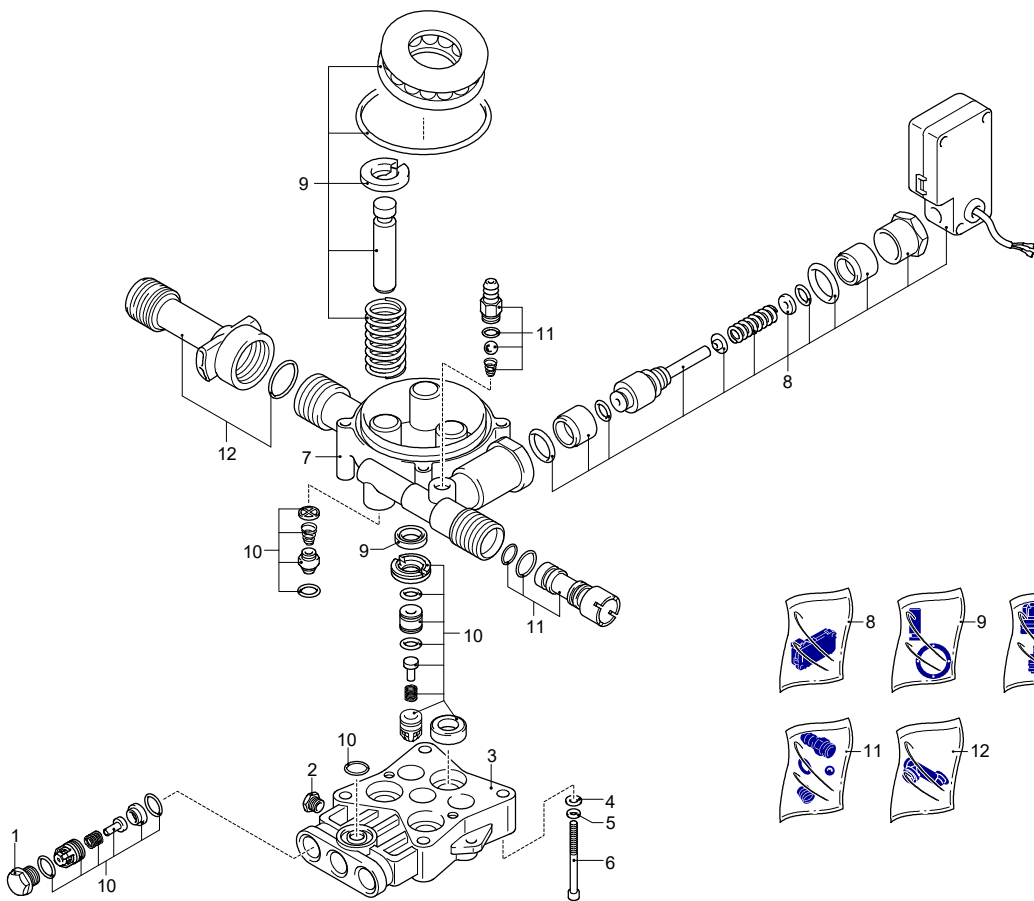

**ANNOVI
REVERBERI**
The Power of Experience

PRESTIGE S 160

Versione:

Matricola:

Codice: **14304**

10/07/2017

Validità	Pos.	Codice	Denominazione	Q
	1	3080810	Manopola	1
	2	3083514	Cofano	1
	3	3082130	Kit attacco acqua	1
	4	3083520	Cofano	1
	5	3083840	Supporto	1
	6	3080480	Manopola	1
	7	3400530	Kit vite	1
	8	3081490	Tubo detergente	2
	9	3082010	Scatola	1
	10	3082000	Regolatore detergente	1
	11	3440781	Supporto	1
	12	3409400	Premontaggio pompa	1
	13	3081630	Porta-condensatore	1
	14	3080520	Convogliatore	1
	15	3081640	Tubo alta pressione	1
	16	3080781	Raccordo	1
	17	3082970	Tappo	1
	18	3081650	Forcella	2
	19	3400110	Supporto	1
	20	3080390	Disco	2
	21	3080220	Leva	1
	22	3081063	Manopola	1
	23	3080820	Manopola	1
	24	3080323	Base	1
	25	3080370	Serbatoio	1
	26	3080190	Porta-accessori	1
	27	3080580	Pressacavo	1
	28	3082090	Cavo	1
	29	3400562	Ruota	2
	30	3081620	Condensatore	1
	31	3081070	Porta-accessori	1
	32	3080380	Tappo	1

UN_CE_2231-FN

**ANNOVI
REVERBERI**
The Power of Experience

PRESTIGE S 160

Versione:

Matricola:

Codice: **14304**

10/07/2017

Validità	Pos.	Codice	Denominazione	Q
	1	3083210	Tappo	3
	2	3081730	Vite	1
	3	3083220	Testa	1
	4	3081760	Rondella	4
	5	3081750	Rondella	4
	6	3081740	Vite	4
	7	3083230	Corpo pompa	1
	8	3440560	Kit TSS	1
	9	3440570	Kit pistoni + tenute	1
	10	3081290	Kit valvole + tenute	1
	11	3440610	Kit aspirazione detergente	1
	12	3440620	Kit aspirazione	1

 schuko

Validità	Pos.	Codice	Denominazione	Q
	1	3081750	Rondella	1
	2	3081950	Vite	1
	3	3440950	Piattello	1
	4	3440370	Ventola	1
	5	3441000	Anello	1
	6	3441180	Motore	1

**ANNOVI
REVERBERI**
The Power of Experience

10/07/2017

PRESTIGE S 160

Versione:

Matricola:

Codice: **14304**

 220-240 V - 50 Hz

 schuko

Validità	Pos.	Codice	Denominazione	Q
	1	3900180	Pistola	1
	2	3900220	Lancia+testina	1
	3	3900230	Lancia+rotopower	1
	4	3082100	Tubo alta pressione	1
	5	3083690	Guarnizione OR	1
	6	3083380	Guarnizione OR	1
	7	3083400	Guarnizione OR	1