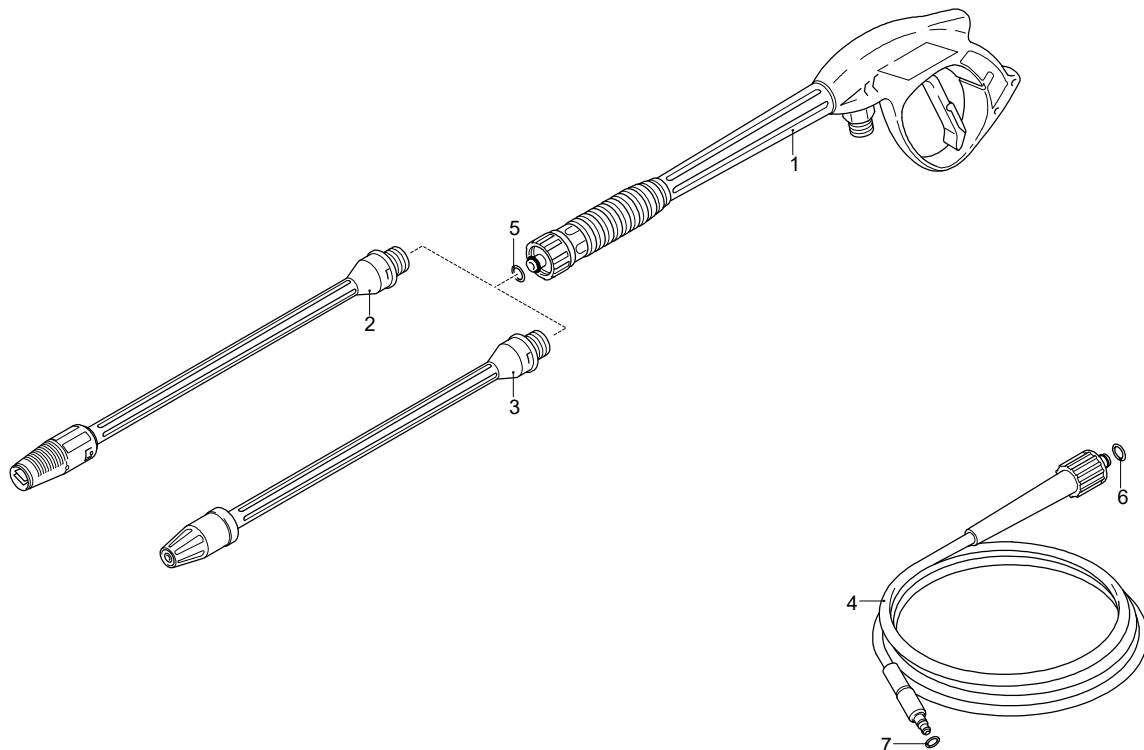

10/07/2017

PRESTIGE S 160

Versione:

Matricola:

Codice: **14304**

 220-240 V - 50 Hz

 schuko

Validità	Pos.	Codice	Denominazione	Q
	1	3900180	Pistola	1
	2	3900220	Lancia+testina	1
	3	3900230	Lancia+rotopower	1
	4	3082100	Tubo alta pressione	1
	5	3083690	Guarnizione OR	1
	6	3083380	Guarnizione OR	1
	7	3083400	Guarnizione OR	1