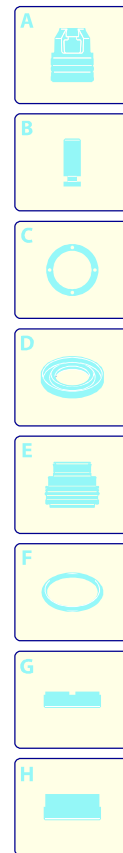

**ANNOVI
REVERBERI**
The Power of Experience

PRESTIGE S 160

Versione:

Matricola:

Codice: **14304**

10/07/2017

Validità	Pos.	Codice	Denominazione	Q
	1	3080810	Manopola	1
	2	3083514	Cofano	1
	3	3082130	Kit attacco acqua	1
	4	3083520	Cofano	1
	5	3083840	Supporto	1
	6	3080480	Manopola	1
	7	3400530	Kit vite	1
	8	3081490	Tubo detergente	2
	9	3082010	Scatola	1
	10	3082000	Regolatore detergente	1
	11	3440781	Supporto	1
	12	3409400	Premontaggio pompa	1
	13	3081630	Porta-condensatore	1
	14	3080520	Convogliatore	1
	15	3081640	Tubo alta pressione	1
	16	3080781	Raccordo	1
	17	3082970	Tappo	1
	18	3081650	Forcella	2
	19	3400110	Supporto	1
	20	3080390	Disco	2
	21	3080220	Leva	1
	22	3081063	Manopola	1
	23	3080820	Manopola	1
	24	3080323	Base	1
	25	3080370	Serbatoio	1
	26	3080190	Porta-accessori	1
	27	3080580	Pressacavo	1
	28	3082090	Cavo	1
	29	3400562	Ruota	2
	30	3081620	Condensatore	1
	31	3081070	Porta-accessori	1
	32	3080380	Tappo	1

UN_CE_2231-FN

**ANNOVI
REVERBERI**
The Power of Experience

PRESTIGE S 160

Versione:

Matricola:

Codice: **14304**

10/07/2017

Validità	Pos.	Codice	Denominazione	Q
	1	3083210	Tappo	3
	2	3081730	Vite	1
	3	3083220	Testa	1
	4	3081760	Rondella	4
	5	3081750	Rondella	4
	6	3081740	Vite	4
	7	3083230	Corpo pompa	1
	8	3440560	Kit TSS	1
	9	3440570	Kit pistoni + tenute	1
	10	3081290	Kit valvole + tenute	1
	11	3440610	Kit aspirazione detergente	1
	12	3440620	Kit aspirazione	1

 schuko

Validità	Pos.	Codice	Denominazione	Q
	1	3081750	Rondella	1
	2	3081950	Vite	1
	3	3440950	Piattello	1
	4	3440370	Ventola	1
	5	3441000	Anello	1
	6	3441180	Motore	1

**ANNOVI
REVERBERI**
The Power of Experience

10/07/2017

PRESTIGE S 160

Versione:

Matricola:

Codice: **14304**

 220-240 V - 50 Hz

 schuko

Validità	Pos.	Codice	Denominazione	Q
	1	3900180	Pistola	1
	2	3900220	Lancia+testina	1
	3	3900230	Lancia+rotopower	1
	4	3082100	Tubo alta pressione	1
	5	3083690	Guarnizione OR	1
	6	3083380	Guarnizione OR	1
	7	3083400	Guarnizione OR	1