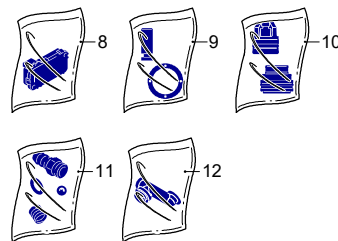

**ANNOVI
REVERBERI**
The Power of Experience

PRESTIGE S 160

Versione:

Matricola:

Codice: **14304**

10/07/2017

Validità	Pos.	Codice	Denominazione	Q
	1	3083210	Tappo	3
	2	3081730	Vite	1
	3	3083220	Testa	1
	4	3081760	Rondella	4
	5	3081750	Rondella	4
	6	3081740	Vite	4
	7	3083230	Corpo pompa	1
	8	3440560	Kit TSS	1
	9	3440570	Kit pistoni + tenute	1
	10	3081290	Kit valvole + tenute	1
	11	3440610	Kit aspirazione detergente	1
	12	3440620	Kit aspirazione	1

UN_CE_0757-NW