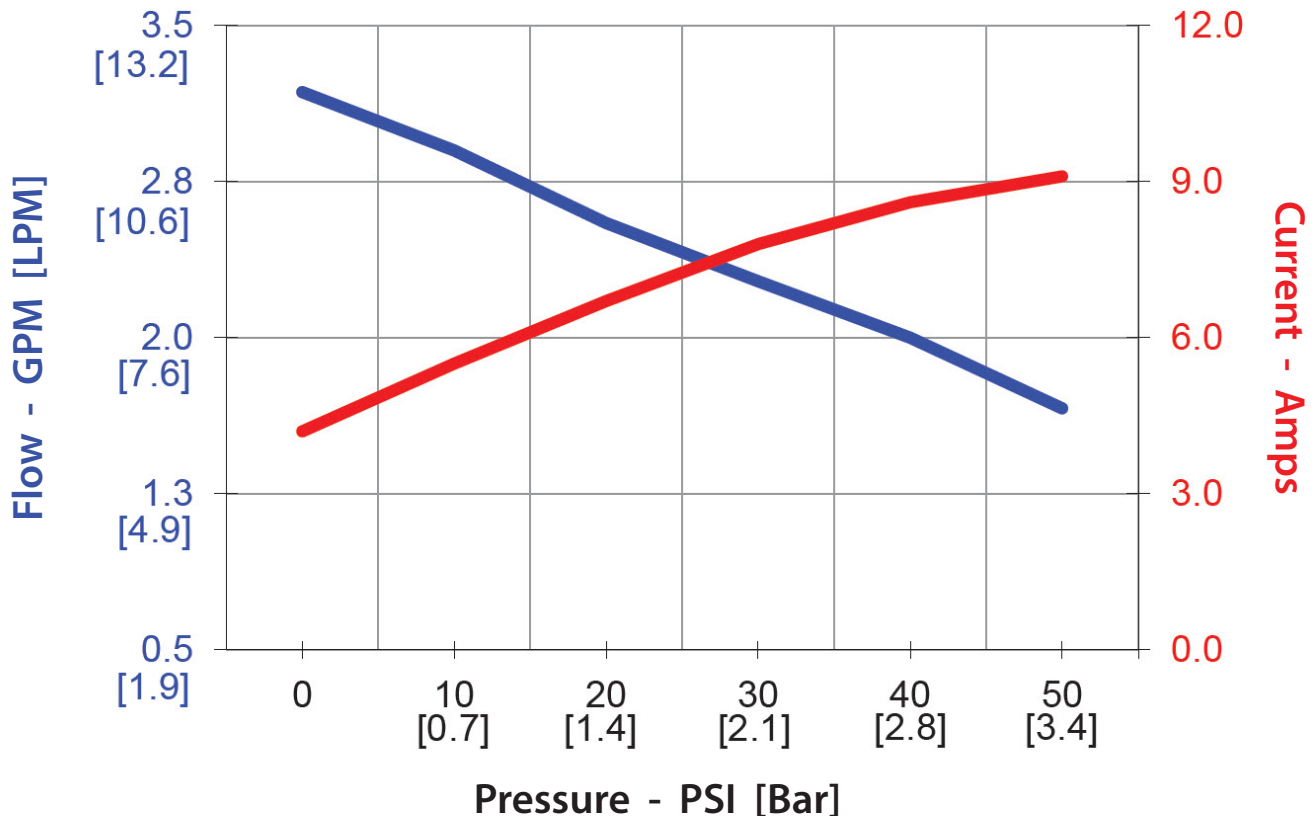

Annovi Reverberi spa
Via Martin L. King, 3
Tel +39 059 414 411
infoar@annovireverberi.it

Agriculture & Industry Division
41122 Modena (Italy)
Fax +39 059 253 505
www.annovireverberi.it

**ANNOVI
REVERBERI**
The Power of Experience