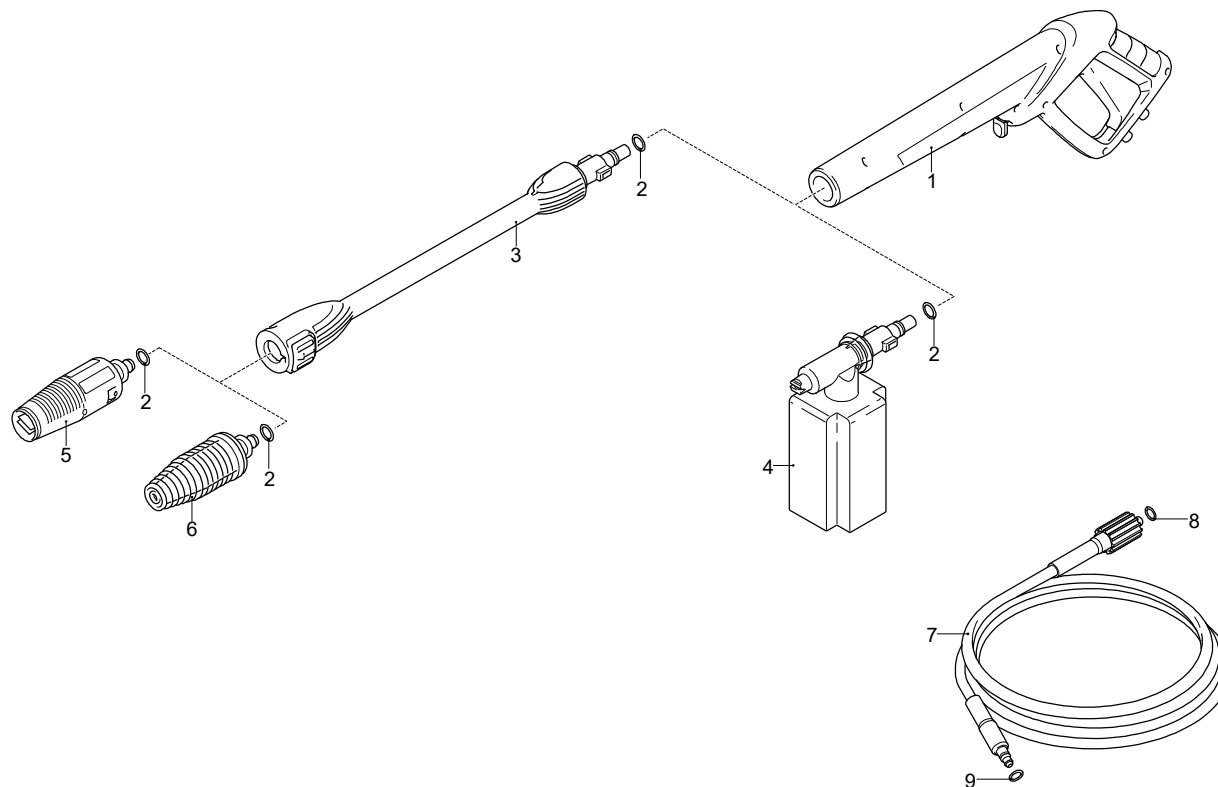

Validità	Pos.	Codice	Denominazione	Q
	1	3083480	Cofano	1
	2	3083477	Cofano	1
	3	3083490	Manico	1
	4	3083500	Manico	1
	5	3082360	Cavo	1
	6	3080170	Interruttore	1
	7	3085330	Premontaggio elettropompa	1
	8	3082910	Base	1
	9	3080150	Ruota	2
	10	3081220	Premontaggio elettropompa	1
	11	3082130	Kit attacco acqua	1
	12	3080280	Porta-accessori	1
	13	3080190	Porta-accessori	1
	14	3082600	Kit spazzola per motore	1
	15	3080686	Manopola	1
	16	3080220	Leva	1
	17	3080200	Disco	2
	18	3081280	Kit TSS	1
	19	3081270	Kit pistoni + tenute	1
	20	3081290	Kit valvole + tenute	1

schuko

Validità	Pos.	Codice	Denominazione	Q
	1	4100786	Pistola	1
	2	3083700	Guarnizione OR	4
	3	4100775	Prolunga	1
	4	50972	Serbatoio	1
	5	4381820	Testina	1
	6	4100800	Testina	1
	7	50969	Tubo alta pressione	1
	8	3083380	Guarnizione OR	1
	9	3083390	Guarnizione OR	1