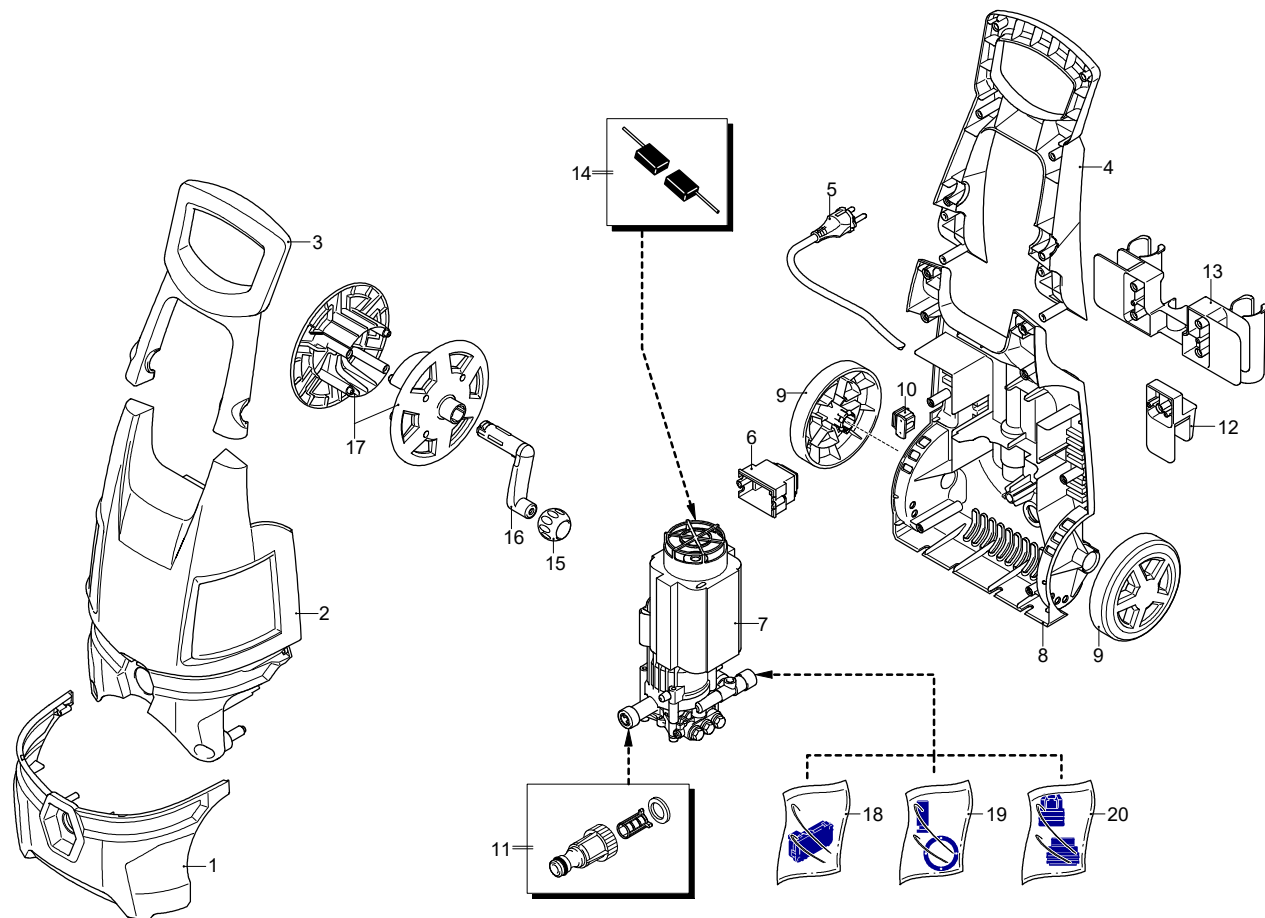

**ANNOVI
REVERBERI
COMFORT-S**

COMFORT-S

Versione:

Matricola:

Codice: **14301**

04/09/2017

220-240 V - 50/60 Hz

schuko

Validità	Pos.	Codice	Denominazione	Q
	1	3083480	Cofano	1
	2	3083477	Cofano	1
	3	3083490	Manico	1
	4	3083500	Manico	1
	5	3082360	Cavo	1
	6	3080170	Interruttore	1
	7	3085330	Premontaggio elettropompa	1
	8	3082910	Base	1
	9	3080150	Ruota	2
	10	3081220	Premontaggio elettropompa	1
	11	3082130	Kit attacco acqua	1
	12	3080280	Porta-accessori	1
	13	3080190	Porta-accessori	1
	14	3082600	Kit spazzola per motore	1
	15	3080686	Manopola	1
	16	3080220	Leva	1
	17	3080200	Disco	2
	18	3081280	Kit TSS	1
	19	3081270	Kit pistoni + tenute	1
	20	3081290	Kit valvole + tenute	1

UN_CE_0568-NW

**ANNOVI
REVERBERI
COMFORT-S**

COMFORT-S

Versione:

Matricola:

Codice: **14301**

04/09/2017

220-240 V - 50/60 Hz

schuko

Validità	Pos.	Codice	Denominazione	Q
	1	4100786	Pistola	1
	2	3083700	Guarnizione OR	4
	3	4100775	Prolunga	1
	4	50972	Serbatoio	1
	5	4381820	Testina	1
	6	4100800	Testina	1
	7	50969	Tubo alta pressione	1
	8	3083380	Guarnizione OR	1
	9	3083390	Guarnizione OR	1