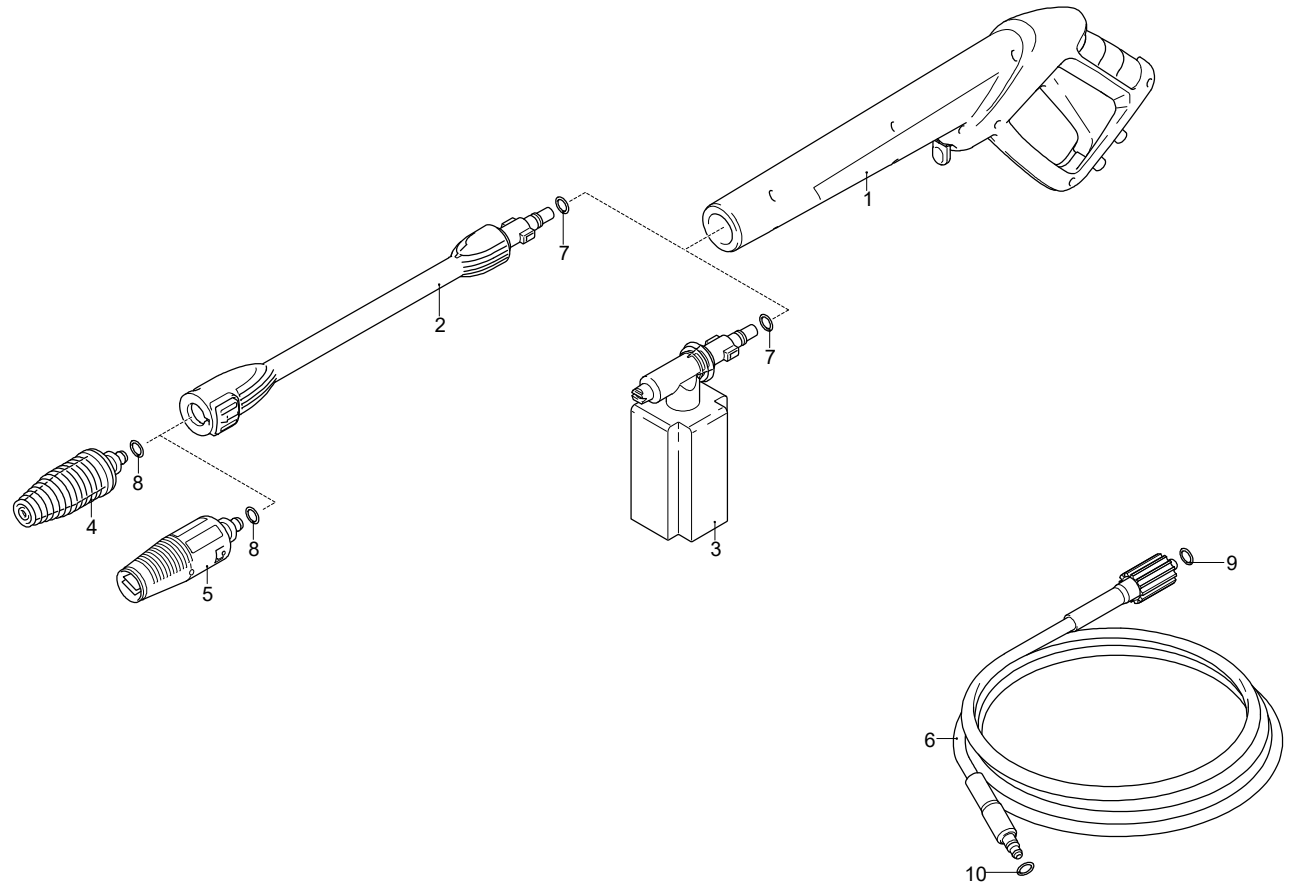

**ANNOVI
REVERBERI
COMFORT-S**

COMFORT

Versione:

Matricola:

Codice: **14300**

10/07/2017

Validità	Pos.	Codice	Denominazione	Q
	1	3083480	Cofano	1
	2	3083477	Cofano	1
	3	3083090	Manico	1
	4	3082580	Kit spazzola per motore	1
	5	50940	Cavo	1
	6	3080170	Interruttore	1
	7	3081210	Premontaggio elettropompa	1
	8	3082910	Base	1
	9	3080150	Ruota	2
	10	3080580	Pressacavo	1
	11	3082130	Kit attacco acqua	1
	12	3080280	Porta-accessori	1
	13	3080190	Porta-accessori	1
	14	3081280	Kit TSS	1
	15	3081270	Kit pistoni + tenute	1
	16	3081290	Kit valvole + tenute	1

UN_CE_0817-JU

**ANNOVI
REVERBERI
COMFORT-S**

COMFORT

Versione:

Matricola:

Codice: **14300**

10/07/2017

 **220-240 V - 50/60 Hz**

 **schuko**

Validità	Pos.	Codice	Denominazione	Q
	1	4100786	Pistola	1
	2	4100775	Prolunga	1
	3	50972	Serbatoio	1
	4	4100800	Testina	1
	5	3980110	Testina	1
	6	50969	Tubo alta pressione	1
	7	3083700	Guarnizione OR	2
	8	3083370	Guarnizione OR	2
	9	3083380	Guarnizione OR	1
	10	3083390	Guarnizione OR	1