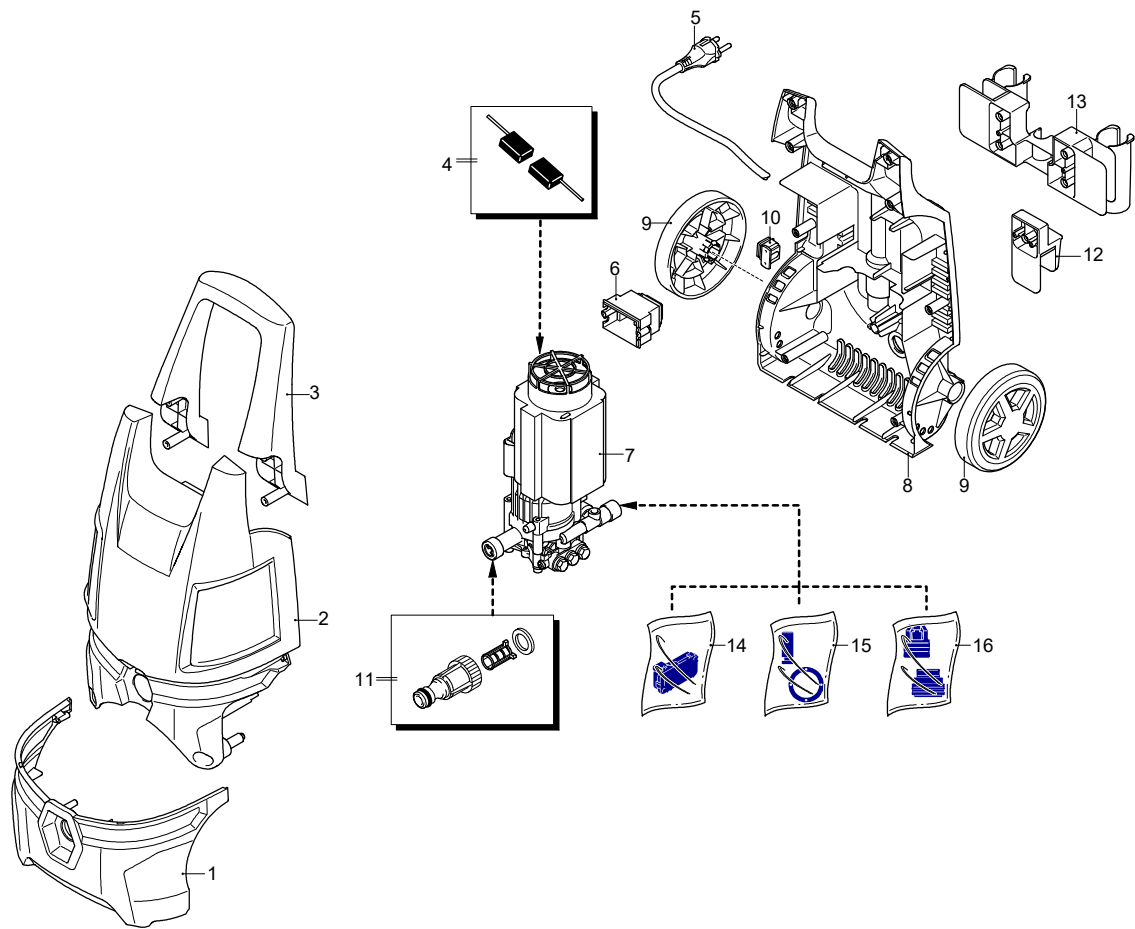

**ANNOVI
REVERBERI
COMFORT-S**

COMFORT

Versione:

Matricola:

Codice: **14300**

10/07/2017

Validità	Pos.	Codice	Denominazione	Q
	1	3083480	Cofano	1
	2	3083477	Cofano	1
	3	3083090	Manico	1
	4	3082580	Kit spazzola per motore	1
	5	50940	Cavo	1
	6	3080170	Interruttore	1
	7	3081210	Premontaggio elettropompa	1
	8	3082910	Base	1
	9	3080150	Ruota	2
	10	3080580	Pressacavo	1
	11	3082130	Kit attacco acqua	1
	12	3080280	Porta-accessori	1
	13	3080190	Porta-accessori	1
	14	3081280	Kit TSS	1
	15	3081270	Kit pistoni + tenute	1
	16	3081290	Kit valvole + tenute	1

UN_CE_0817-JU

**ANNOVI
REVERBERI
COMFORT-S**

COMFORT

Versione:

Matricola:

Codice: **14300**

10/07/2017

 **220-240 V - 50/60 Hz**

 **schuko**

Validità	Pos.	Codice	Denominazione	Q
	1	4100786	Pistola	1
	2	4100775	Prolunga	1
	3	50972	Serbatoio	1
	4	4100800	Testina	1
	5	3980110	Testina	1
	6	50969	Tubo alta pressione	1
	7	3083700	Guarnizione OR	2
	8	3083370	Guarnizione OR	2
	9	3083380	Guarnizione OR	1
	10	3083390	Guarnizione OR	1