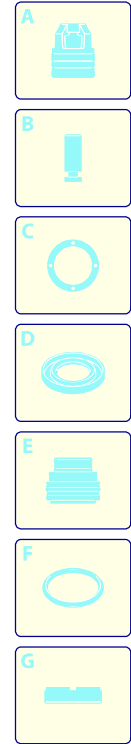

**ANNOVI
REVERBERI
COMFORT-S**

COMFORT

Versione:

Matricola:

Codice: **14300**

10/07/2017

Validità	Pos.	Codice	Denominazione	Q
	1	3083480	Cofano	1
	2	3083477	Cofano	1
	3	3083090	Manico	1
	4	3082580	Kit spazzola per motore	1
	5	50940	Cavo	1
	6	3080170	Interruttore	1
	7	3081210	Premontaggio elettropompa	1
	8	3082910	Base	1
	9	3080150	Ruota	2
	10	3080580	Pressacavo	1
	11	3082130	Kit attacco acqua	1
	12	3080280	Porta-accessori	1
	13	3080190	Porta-accessori	1
	14	3081280	Kit TSS	1
	15	3081270	Kit pistoni + tenute	1
	16	3081290	Kit valvole + tenute	1

UN_CE_0817-JU

**ANNOVI
REVERBERI
COMFORT-S**

COMFORT

Versione:

Matricola:

Codice: **14300**

10/07/2017

 **220-240 V - 50/60 Hz**

 **schuko**

Validità	Pos.	Codice	Denominazione	Q
	1	4100786	Pistola	1
	2	4100775	Prolunga	1
	3	50972	Serbatoio	1
	4	4100800	Testina	1
	5	3980110	Testina	1
	6	50969	Tubo alta pressione	1
	7	3083700	Guarnizione OR	2
	8	3083370	Guarnizione OR	2
	9	3083380	Guarnizione OR	1
	10	3083390	Guarnizione OR	1