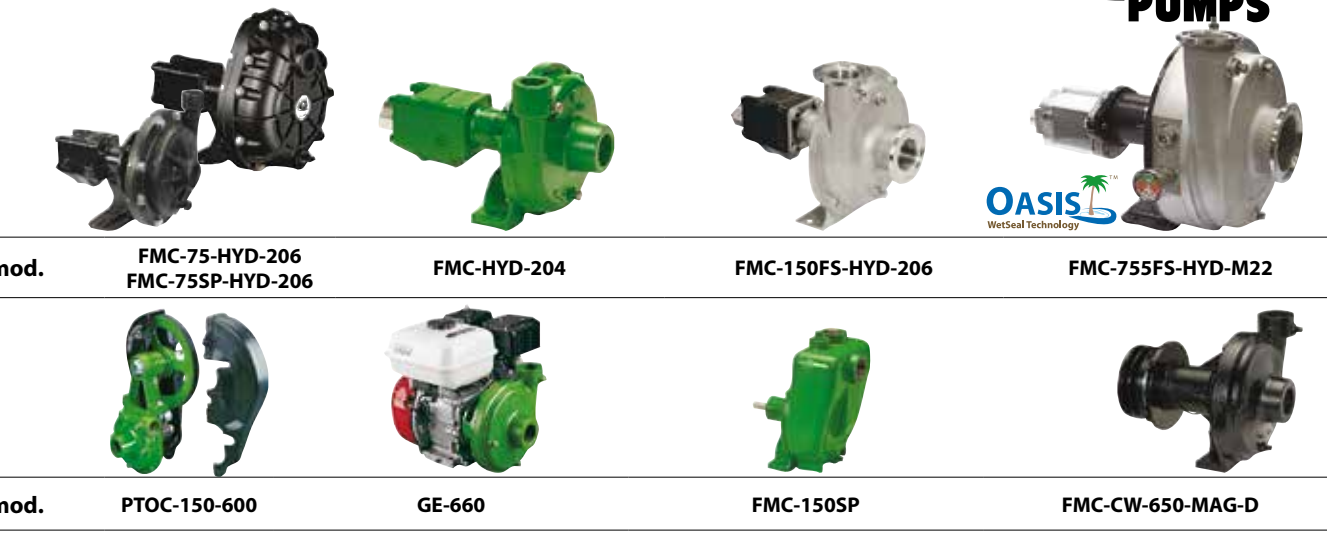

ANNOVI REVERBERI GROUP