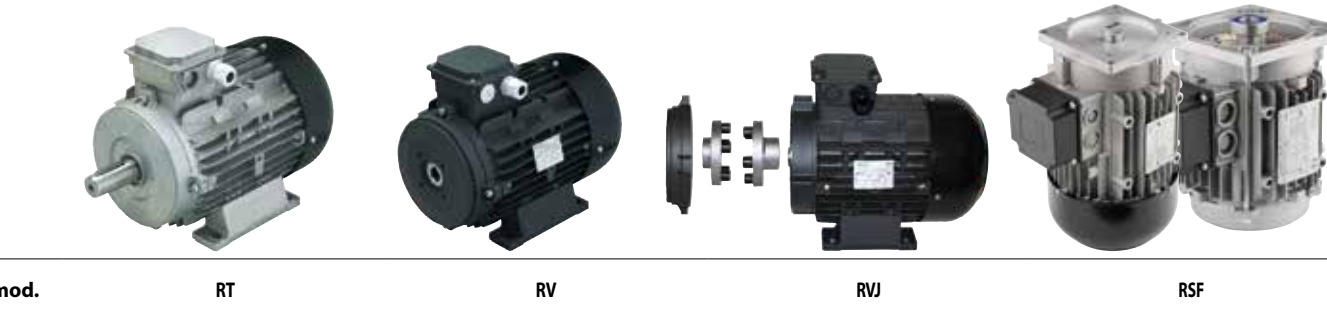

ANNOVI REVERBERI GROUP