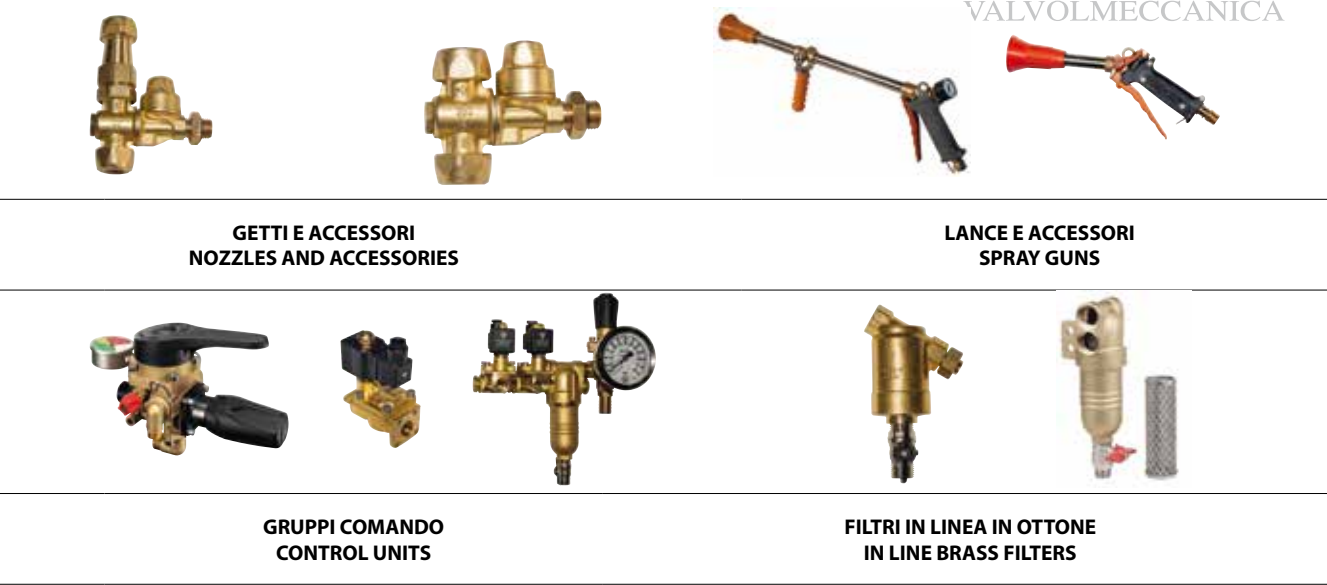

ANNOVI REVERBERI GROUP