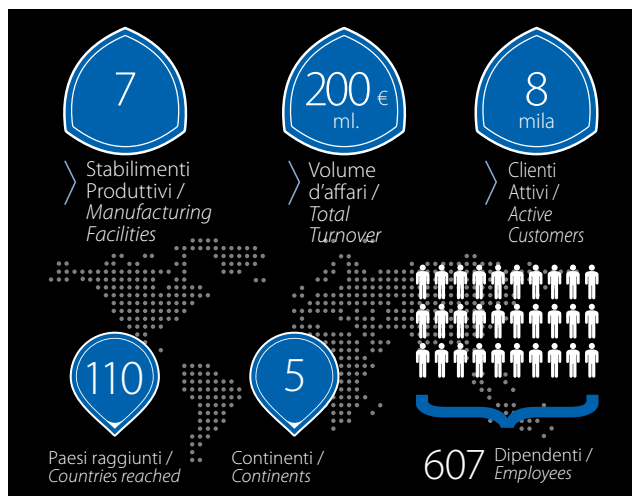

Una forza crescente basata sull'innovazione permanente, sulla costante ricerca delle soluzioni più efficienti, sulla capacità di rispondere e anticipare le esigenze dei clienti e di accogliere le sfide del mercato.

A WINNING TEAM

Since 1958 Annovi Reverberi is flexible and constantly growing business.

Annovi Reverberi today stands tall as a major manufacturing group and market presence. The organisation's strength is encoded in its DNA. It comes from the founding partner's skills and personal experience, the dynamic nature of the ITALYn manufacturing district that provided the perfect terrain for the company's inception and subsequent development, an exceptionally talented and dedicated workforce, and the plurality and excellence of the interrelated professional competences involved.

The organisation's remarkable vigour is underpinned by the concept of permanent innovation, relentless research to identify ever more efficient solutions, and the ability to meet and anticipate customer demands and accept the market challenges.

ANNOVI REVERBERI GROUP

HEADQUARTERS
Divisione Agricoltura / Agriculture Division
Divisione Industria / Industry Division
Modena - ITALIA

DIVISIONE IDROPULTRICI / HIGH PRESSURE CLEANERS DIVISION
Bomporto - ITALIA

STABILIMENTO PRODUTTIVO / PRODUCTION FACILITY
Shanghai - CINA

FILIALE USA / US BRANCH
Minneapolis - USA

SEDE COMMERCIALE / SALES OFFICE
Shanghai - CINA

STABILIMENTO PRODUTTIVO / PRODUCTION FACILITY
Memphis - USA

MOTORI ELETTRICI / ELECTRIC MOTORS
Bomporto - ITALIA

GRUPPI COMANDO E COMPONENTI / CONTROL UNITS & COMPONENTS
Romagnano Sesia - ITALIA

DESIGN & ENGINEERING
Reggio Emilia - ITALIA

SALES & DISTRIBUTIONS
Reggio Emilia - ITALIA

ANNOVI REVERBERI
The Power of Experience

BLUE CLEAN

PERFORMANCE PUMP
上海艾热性能泵有限公司

NORTH AMERICA

CHINA
艾热中国

ACE PUMPS

Ravel

VALVOLMECCANICA

XFORM

PROXIMA

Annovi Reverberi spa
Agriculture & Industry Division
Via Martin L. King 3
41122 Modena (Italy)
Tel +39 059 414 411
Fax +39 059 253 505
info@annovireverberi.it
www.annovireverberi.it

Annovi Reverberi spa
Cleaning Division
Via Aldo Moro 40
41030 Bomporto, Mo (Italy)
Tel +39 059 8199 011
Fax +39 059 8199 000
info@arblueclean.it
www.arblueclean.it

AR North America Inc.
140 - 81st Avenue Northeast
Fridley, MN 55432
USA
Ph. 001 763 398 2008
Fax 001 763 398 2009
www.arnorthamerica.com

AR China Distribution Co., Ltd
2nd Floor, Building 1, No. 651 Jiangting Rd.,
Jinhui Town, Fengxian District, Shanghai
201404 China
Ph. +86 21 54846800
Fax +86 21 54846800 ext 815
info@ar-china.cn
www.ar-china.cn

Ace Pump Corporation
P.O. Box 13187 - 1650 Channel Avenue
Memphis, TN 38113
USA
Ph. +1 (901) 948 8514
Fax +1 (901) 774 6147
www.acepumps.com

Ravel Srl
Via Aldo Moro 140
41030 Bomporto (MO) Italy
Tel +39 059 819268
Fax +39 059 819265
info@ravelsrl.it
www.ravelsrl.it

Proxima Srl
Via della Previdenza Sociale, 8
42124 Reggio Emilia (Italy)
Tel +39 0522 51 2686
Fax +39 0522 92 4646

Shanghai AR Performance Pump Co. Ltd
No. 651 Jiang Ting Road
Feng Xian District Shanghai - China
Tel +86 21 54846100

Valvolmeccanica Srl
Via Privata Adige, 4
28078 Romagnano Sesia (NO) Italy
Tel / Fax: +39 0163 83 26 15
info@valvolmeccanica.com
www.valvolmeccanica.com

XForm Srl
Via Gran Sasso d'Italia, 9
42122 Reggio Emilia (Italy)
Tel / Fax: +39 0522 337584
www.xform.it