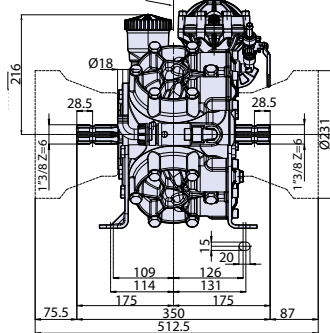

Caratteristiche Generali

Pompa a quattro membrane semidrauliche. Parti in contatto con i liquidi pompati in alluminio anodizzato e AISI 303/304. Membrane in NBR, HPDS, Desmopan, Viton® o BlueFlex™. Tenute in NBR. Viteria con trattamento di zincatura galvanica. Tappo per drenaggio del liquido dal circuito prima del rimessaggio invernale. Completa di valvola di sovrappressione con riarmo, camera aria e cuffia di protezione cardano. Valvole in acciaio temprato per pompaggio caolino. Lubrificazione con olio alimentare.

General Features

Semi-hydraulic four-diaphragm pump. Parts in contact with pumped liquids in anodized aluminium and AISI 303/304. Diaphragms in NBR, Desmopan, Viton or BlueFlex™. Seals in NBR. Metal fasteners with galvanised finish. Plug for drainage of liquid from the circuit before winter storage. Complete with safety valve with re-arm, air chamber and cardan protection. Hardened steel valves for kaolin pumping. Lubrication with edible oil.

MOD	COD	MAX	MAX	RPM		NET
	C/SP C/C C/FØ1"3/8	l/min gpm	bar psi	N°giri/1'	°C °F	kg lb
AR 1604 AP NBR	tbd	153 40,4	50 725	550	60 140	38 83,8
AR 1604 AP B	tbd	153 40,4	50 725	550	60 140	38 83,8

B Pompa con Membrane in BlueFlex™
Pumps with BlueFlex™ diaphragm

NBR Pompa con Membrane in NBR
Pumps with NBR diaphragm

MAX		RPM											
		400			450			500			550		
bar	psi	l/min	gpm	HP	l/min	gpm	HP	l/min	gpm	HP	l/min	gpm	HP
AR 1604 AP GREEN OIL													
0	0	114,6	30,3	1,5	129,2	34,1	2,0	141,2	37,3	2,7	152,8	40,4	3,4
15	217	112,2	29,6	4,6	127,0	33,5	5,2	139,3	36,8	5,8	153,5	40,6	6,6
30	435	110,9	29,3	8,3	125,6	33,2	9,4	138,1	36,5	10,5	151,5	40,0	11,7
40	580	110,5	29,2	10,7	123,6	32,7	12,1	137,4	36,3	13,5	150,9	39,9	15,2
50	725	108,8	28,7	13,3	122,7	32,4	14,8	136,7	36,1	16,8	149,9	39,6	18,6

ANNOVI REVERBERI®
The Power of Experience

Annovi Reverberi spa
Via Martin Luther King 3
41122 Modena (Italy)
Tel +39 059 414 411

Fax +39 059 253 505
infoar@annovireverberi.it
www.annovireverberi.it