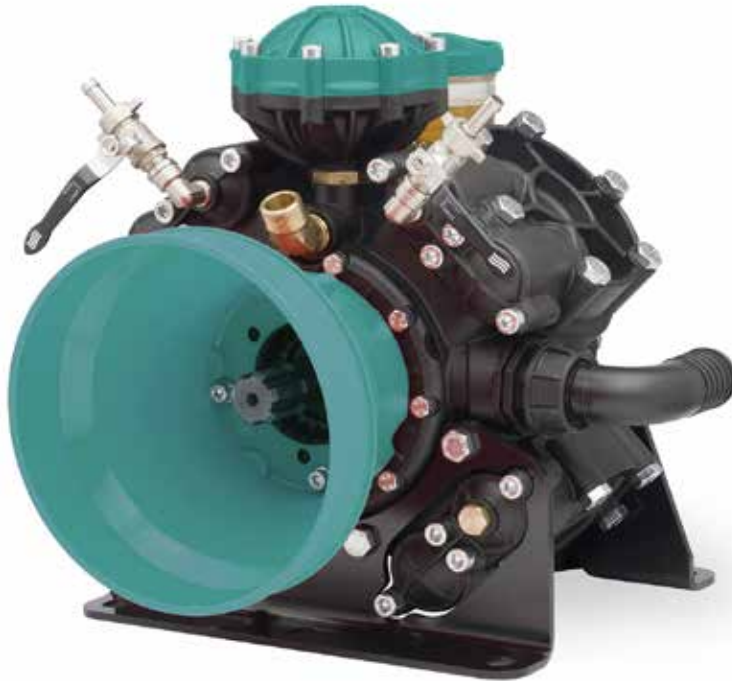

**ANNOVI
REVERBERI**
The Power of Experience

**POMPA A MEMBRANA
AR 1604 AP GREEN OIL**
DIAPHRAGM PUMP

AR 1604 GREEN OIL

ALTA PRESSIONE
high pressure

Serie CAO-LINE
CAO-line series

atomizzatori
atomizers

deicing
deicing

antincendio
fire-fighting

@ = Pump axis - Asse pompa

Caratteristiche Generali

Pompa a quattro membrane semidrauliche. Parti in contatto con i liquidi pompati in alluminio anodizzato e AISI 303/304. Membrane in NBR, HPDS, Desmopan, Viton® o BlueFlex™. Tenute in NBR. Viteria con trattamento di zincatura galvanica. Tappo per drenaggio del liquido dal circuito prima del rimessaggio invernale. Completa di valvola di sovrappressione con riarmo, camera aria e cuffia di protezione cardano. Valvole in acciaio temprato per pompaggio caolino. Lubrificazione con olio alimentare.

General Features

Semi-hydraulic four-diaphragm pump. Parts in contact with pumped liquids in anodized aluminium and AISI 303/304. Diaphragms in NBR, Desmopan, Viton or BlueFlex™. Seals in NBR. Metal fasteners with galvanised finish. Plug for drainage of liquid from the circuit before winter storage. Complete with safety valve with re-arm, air chamber and cardan protection. Hardened steel valves for kaolin pumping. Lubrication with edible oil.

MOD	COD	MAX	MAX	RPM		NET
	C/SP C/C C/FØ1"3/8	l/min gpm	bar psi	N°giri/1'	°C °F	kg lb
AR 1604 AP NBR	tbd	153 40,4	50 725	550	60 140	38 83,8
AR 1604 AP B	tbd	153 40,4	50 725	550	60 140	38 83,8

B Pompa con Membrane in BlueFlex™
Pumps with BlueFlex™ diaphragm