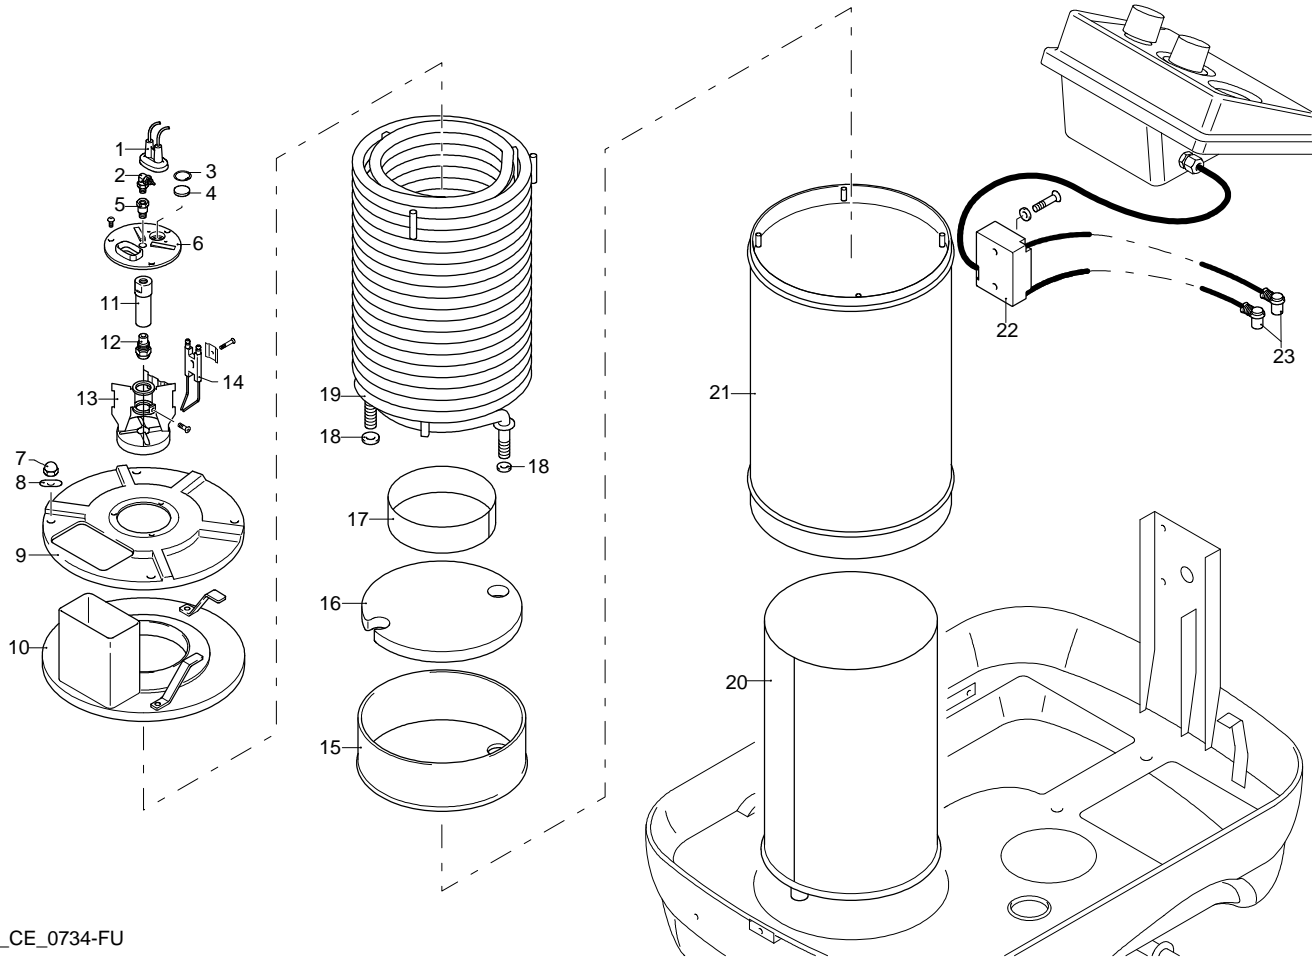

UN_CE_0738-FU

Modello 6970

Versione:

Matricola:

Codice: **24104**

10/12/2013

Validità	Pos.	Codice	Denominazione	Q
	1	3162370	Cuffia	1
	2	3161100	Raccordo	1
	3	3162030	Anello	1
	4	3161860	Vetro	1
	5	3161230	Raccordo	1
	6	3161840	Disco	1
	7	3163960	Dado	4
	8	3163940	Rondella	4
	9	3161790	Coperchio	1
	10	3161780	Coperchio	1
	11	3161870	Porta-ugello	1
	12	3162830	Ugello	1
	13	3161560	Supporto	1
	14	3161890	Elettrodo	1
	15	3161770	Coperchio	1
	16	3161830	Disco	1
	17	3161430	Anello	1
	18	3162040	Rondella	2
	19	3161760	Resistenza	1
	20	3161480	Caldaia	1
	21	3161470	Caldaia	1
	22	50717	Trasformatore Danfoss/Fida	1
	23	3160820	Cavo	2