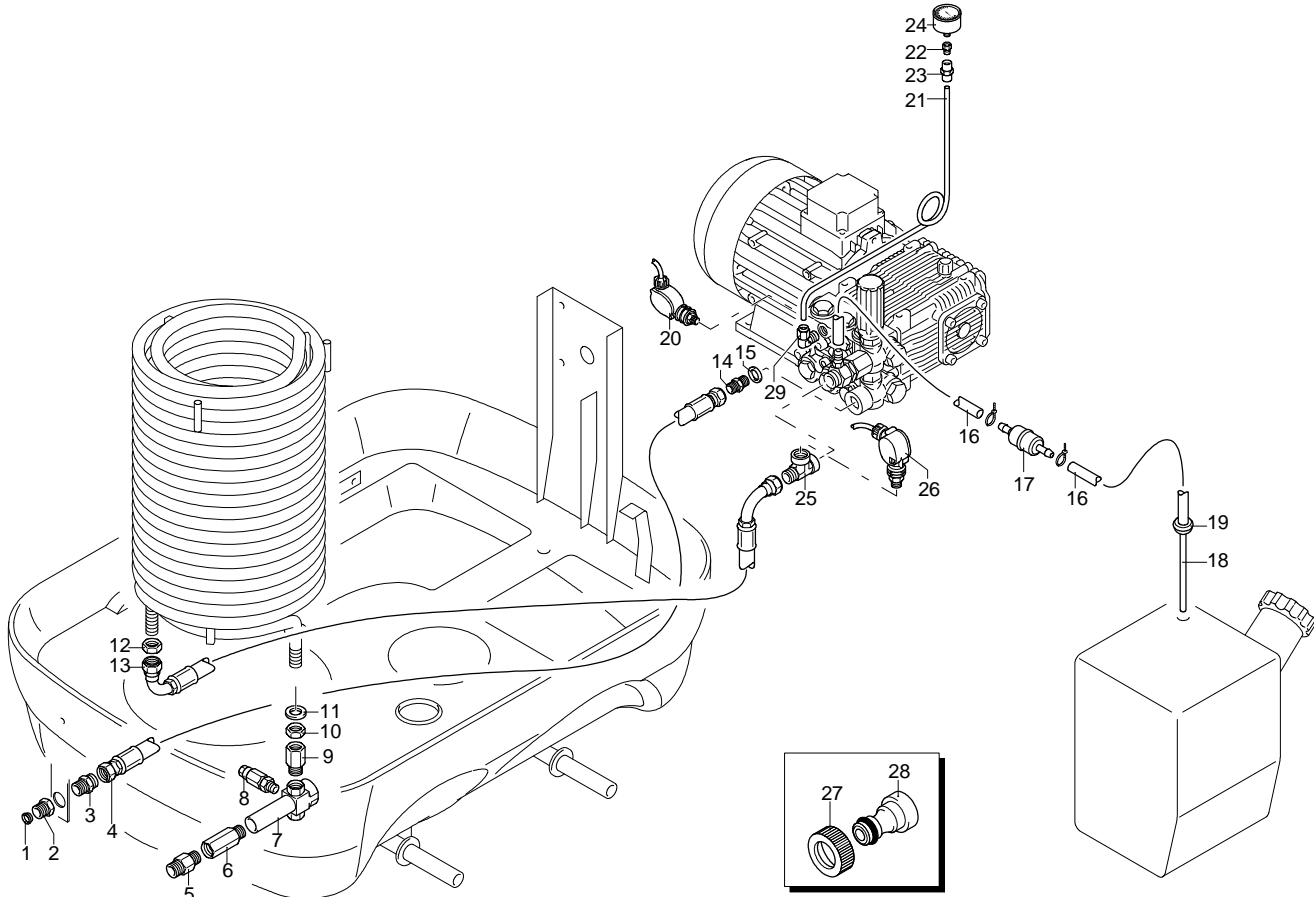

Modello 6970

Versione:

Matricola:

Codice: **24104**

10/12/2013

400 V - 50 Hz - 3 ~

Validità	Pos.	Codice	Denominazione	Q
	1	50713	Filtro	1
	2	3160480	Raccordo	1
	3	3161180	Raccordo	1
	4	3161300	Tubo	1
	5	3161150	Raccordo	1
	6	3160470	Raccordo	1
	7	3161160	Raccordo	1
	8	3161400	Valvola di sicurezza	1
	9	3160340	Portagomma	1
	10	3161490	Dado	1
	11	3162040	Rondella	1
	12	3161490	Dado	1
	13	3161340	Tubo	1
	14	3160210	Raccordo	1
	15	740290	Guarnizione OR	1
	16	3161570	Tubo	1
	17	3163560	Filtro	1
	18	3163810	Tubo	1
	19	3161050	Passacavo	1
	20	3164300	Pressostato	1
	21	3164250	Tubo	1
	22	3161260	Raccordo	1
	23	3164070	Raccordo	1
	24	3161040	Manometro	1
	25	3164110	Raccordo	1
	26	3164310	Pressostato	1
	27	3161010	Ghiera	1
	28	3161140	Raccordo	1
	29	3161110	Raccordo	1