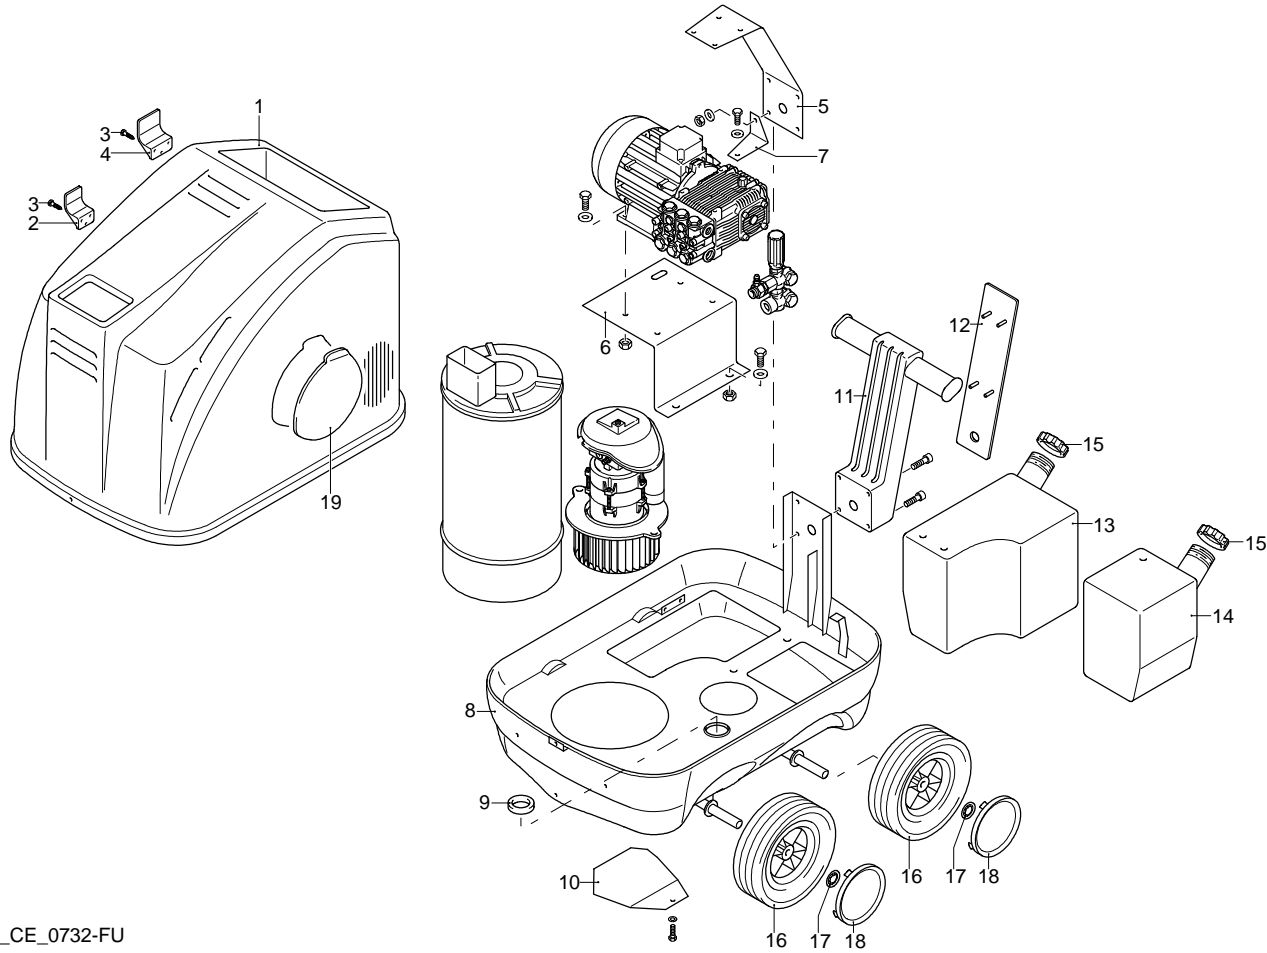

Modello 6970

Versione:

Matricola:

Codice: **24104**

10/12/2013

400 V - 50 Hz - 3 ~

Validità	Pos.	Codice	Denominazione	Q
	1	3164170	Cofano blu	1
	2	3160100	Porta-accessori	1
	3	2100300	Vite	6
	4	3160110	Porta-accessori	1
	5	3164180	Supporto	1
	6	3164190	Supporto	1
	7	3164200	Supporto	1
	8	3164210	Telaio	1
	9	3161070	Passacavo	1
	10	3161900	Piastra	1
	11	3163140	Manico	1
	12	3163150	Coperchio	1
	13	3164220	Serbatoio	1
	14	3164230	Serbatoio	1
	15	3161920	Tappo	2
	16	3164380	Ruota	4
	17	3162010	Anello	4
	18	3161940	Protezione	4
	19	3160130	Sportello	1