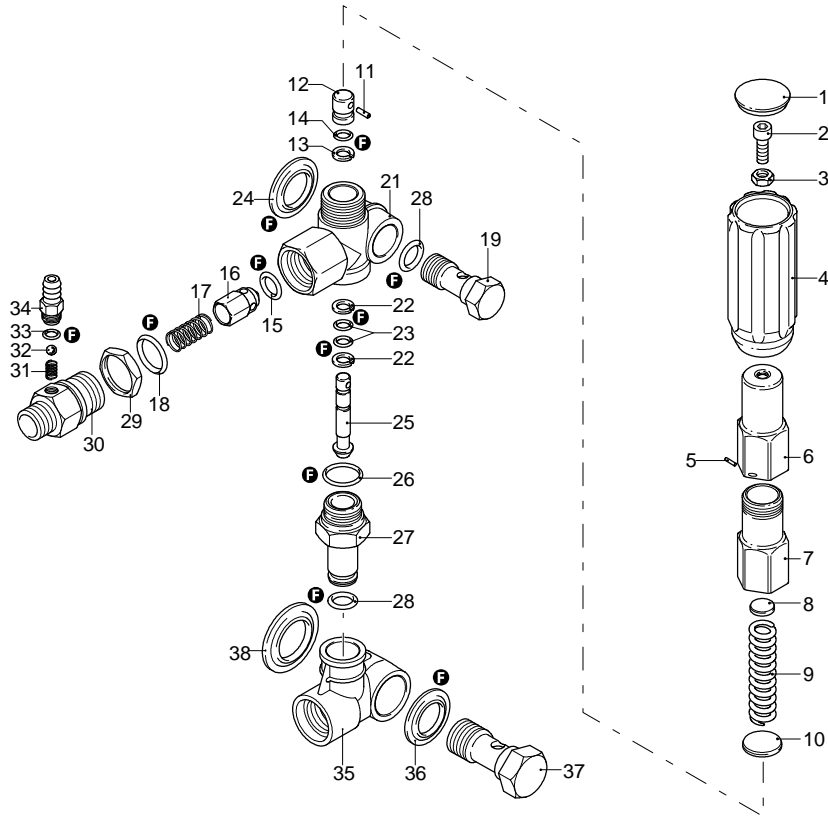

Modello 6970

Versione:

Matricola:

Codice: **24104**

10/12/2013

400 V - 50 Hz - 3 ~

Validità	Pos.	Codice	Denominazione	Q
	1	1560580	Tappo	1
	2	540290	Vite	1
	3	1660210	Dado	1
	4	1560400	Manopola	1
	5	1080070	Spina	1
	6	1560420	Vite	1
	7	1560410	Guida	1
	8	1560440	Piattello	1
	9	1560350	Molla	1
	10	1080610	Piattello	1
	11	1080660	Spina	1
	12	1080540	Pistone	1
	13	391000	Guarnizione OR	1
	14	1080640	Anello	1
	15	1560150	Guarnizione OR	1
	16	1560100	Otturatore	1
	17	1560140	Molla	1
	18	180101	Guarnizione OR	1
	19	1540272	Vite	1
	21	1560010	Corpo valvola	1
	22	1080550	Anello	2
	23	480480	Guarnizione OR	2
	24	1560280	Rondella	1
	25	1560320	Pistone	1
	26	880270	Guarnizione OR	1
	27	1560051	Raccordo	1
	28	390080	Guarnizione OR	2
	29	1560510	Dado	1
	30	1560530	Raccordo	1
	31	1560520	Molla	1
	32	1250280	Sfera	1
	33	480480	Guarnizione OR	1
	34	1560490	Portagomma	1
	35	1540020	Collettore	1
	36	1540120	Rondella	1
	37	1540090	Raccordo	1
	38	1560290	Rondella	1
	39	20082	Valvola completa	1
	F	2611	Kit guarnizioni	1