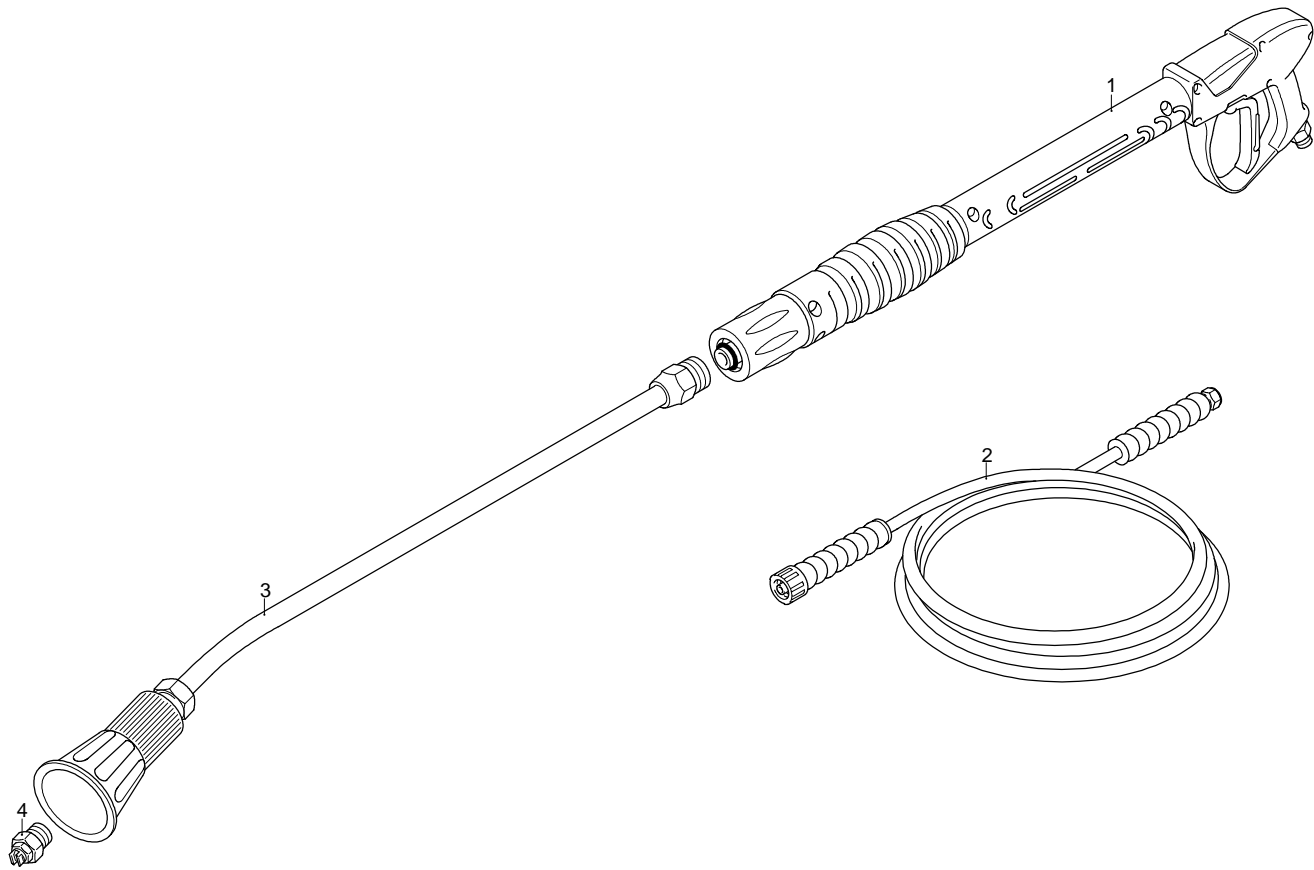

Modello 6970

Versione:

Matricola:

Codice: **24104**

10/12/2013

400 V - 50 Hz - 3 ~

Validità	Pos.	Codice	Denominazione	Q
	1	41089	Pistola	1
	2	3160160	Tubo alta pressione	1
	3	40826	Lancia	1
	4	3086	Ugello	1