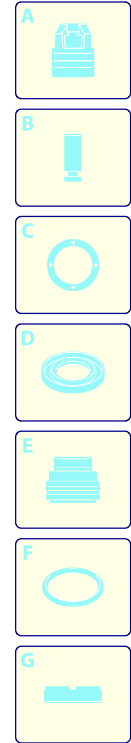

Modello 6970

Versione:

Matricola:

Codice: **24104**

10/12/2013

400 V - 50 Hz - 3 ~

Validità	Pos.	Codice	Denominazione	Q
	1	50713	Filtro	1
	2	3160480	Raccordo	1
	3	3161180	Raccordo	1
	4	3161300	Tubo	1
	5	3161150	Raccordo	1
	6	3160470	Raccordo	1
	7	3161160	Raccordo	1
	8	3161400	Valvola di sicurezza	1
	9	3160340	Portagomma	1
	10	3161490	Dado	1
	11	3162040	Rondella	1
	12	3161490	Dado	1
	13	3161340	Tubo	1
	14	3160210	Raccordo	1
	15	740290	Guarnizione OR	1
	16	3161570	Tubo	1
	17	3163560	Filtro	1
	18	3163810	Tubo	1
	19	3161050	Passacavo	1
	20	3164300	Pressostato	1
	21	3164250	Tubo	1
	22	3161260	Raccordo	1
	23	3164070	Raccordo	1
	24	3161040	Manometro	1
	25	3164110	Raccordo	1
	26	3164310	Pressostato	1
	27	3161010	Ghiera	1
	28	3161140	Raccordo	1
	29	3161110	Raccordo	1

UN_CE_0735-FU