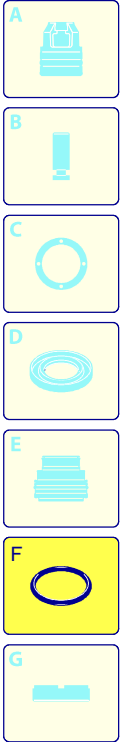

Modello 6970

Versione:

Matricola:

Codice: **24104**

10/12/2013

400 V - 50 Hz - 3 ~

Validità	Pos.	Codice	Denominazione	Q
	1	1560580	Tappo	1
	2	540290	Vite	1
	3	1660210	Dado	1
	4	1560400	Manopola	1
	5	1080070	Spina	1
	6	1560420	Vite	1
	7	1560410	Guida	1
	8	1560440	Piattello	1
	9	1560350	Molla	1
	10	1080610	Piattello	1
	11	1080660	Spina	1
	12	1080540	Pistone	1
	13	391000	Guarnizione OR	1
	14	1080640	Anello	1
	15	1560150	Guarnizione OR	1
	16	1560100	Otturatore	1
	17	1560140	Molla	1
	18	180101	Guarnizione OR	1
	19	1540272	Vite	1
	21	1560010	Corpo valvola	1
	22	1080550	Anello	2
	23	480480	Guarnizione OR	2
	24	1560280	Rondella	1
	25	1560320	Pistone	1
	26	880270	Guarnizione OR	1
	27	1560051	Raccordo	1
	28	390080	Guarnizione OR	2
	29	1560510	Dado	1
	30	1560530	Raccordo	1
	31	1560520	Molla	1
	32	1250280	Sfera	1
	33	480480	Guarnizione OR	1
	34	1560490	Portagomma	1
	35	1540020	Collettore	1
	36	1540120	Rondella	1
	37	1540090	Raccordo	1
	38	1560290	Rondella	1
	39	20082	Valvola completa	1
	F	2611	Kit guarnizioni	1