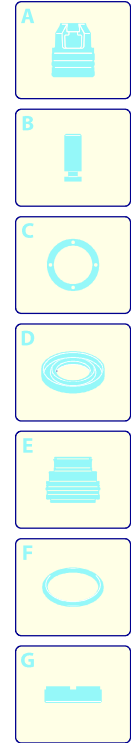

Modello 6970

Versione:

Matricola:

Codice: **24104**

10/12/2013

400 V - 50 Hz - 3 ~

Validità	Pos.	Codice	Denominazione	Q
	1	3164170	Cofano blu	1
	2	3160100	Porta-accessori	1
	3	2100300	Vite	6
	4	3160110	Porta-accessori	1
	5	3164180	Supporto	1
	6	3164190	Supporto	1
	7	3164200	Supporto	1
	8	3164210	Telaio	1
	9	3161070	Passacavo	1
	10	3161900	Piastra	1
	11	3163140	Manico	1
	12	3163150	Coperchio	1
	13	3164220	Serbatoio	1
	14	3164230	Serbatoio	1
	15	3161920	Tappo	2
	16	3164380	Ruota	4
	17	3162010	Anello	4
	18	3161940	Protezione	4
	19	3160130	Sportello	1