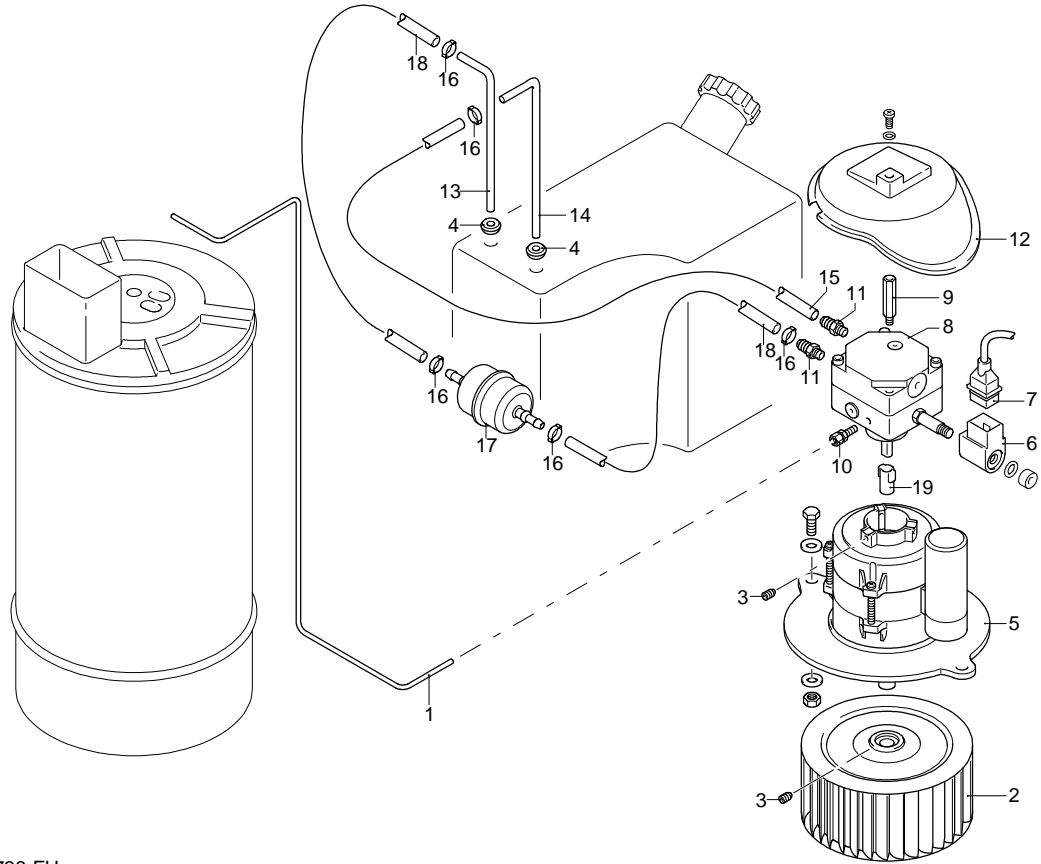

Modello 6970

Versione:

Matricola:

Codice: **24104**

10/12/2013

400 V - 50 Hz - 3 ~

Validità	Pos.	Codice	Denominazione	Q
	1	3161650	Tube	1
	2	3161820	Ventola	1
	3	3163540	Vite	1
	4	3161050	Passacavo	2
	5	3163490	Motore	1
	6	3160320	Solenoido	1
	7	3161440	Cavo	1
	8	3160310	Pompa	1
	9	3163770	Colonna	1
	10	3160330	Raccordo	1
	11	3160340	Portagomma	2
	12	3162000	Protezione	1
	13	3163780	Tube	1
	14	3161660	Tube	1
	15	3161580	Tube	1
	16	3162060	Fascetta	5
	17	3161510	Filtro	1
	18	3161600	Tube	1
	19	3160300	Giunto	1