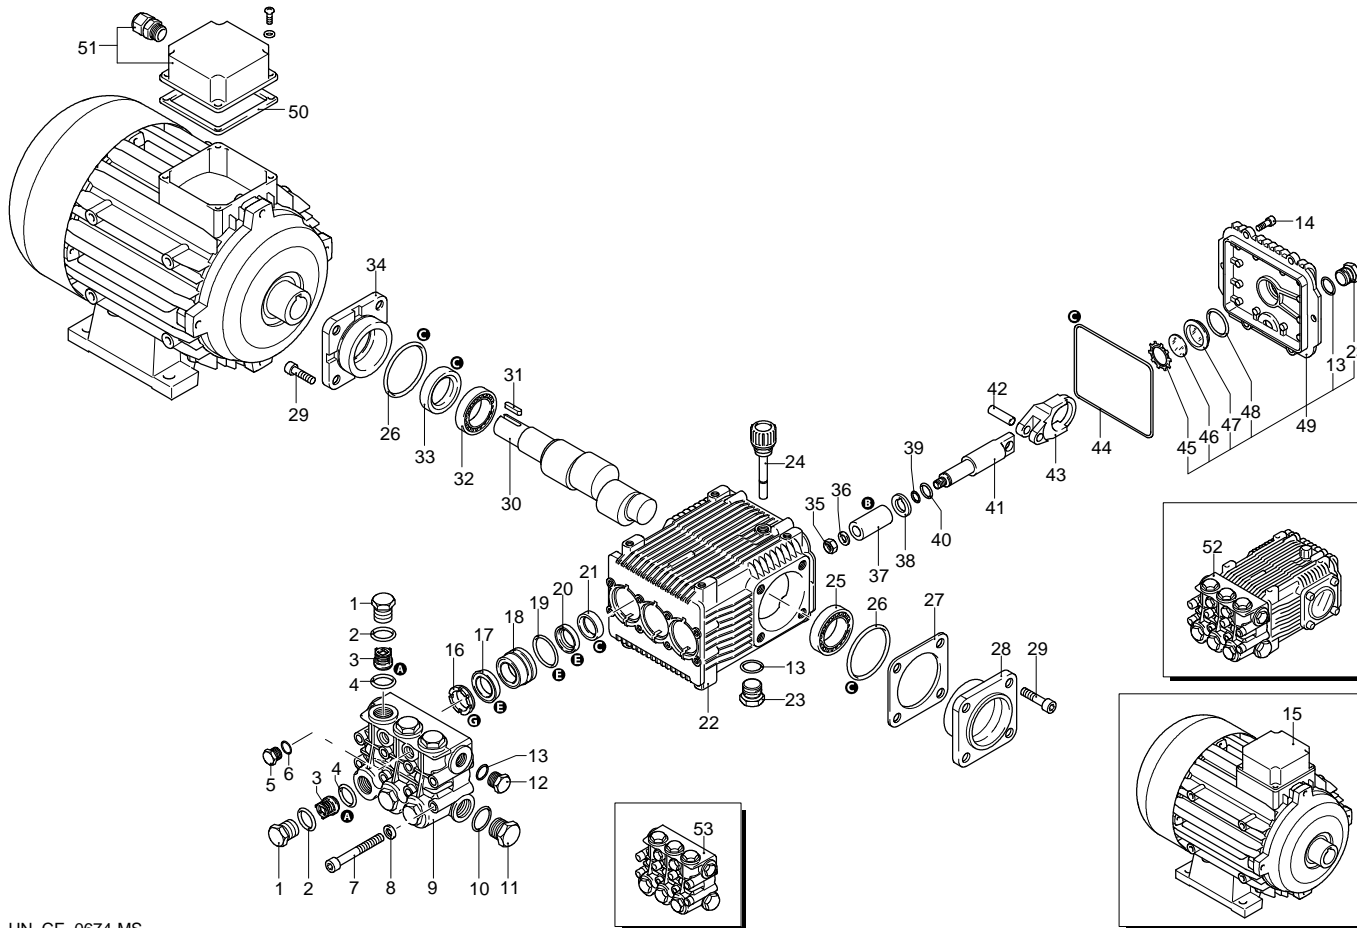

Modello 6970

Versione:

Matricola:

Codice: **24104**

10/12/2013

400 V - 50 Hz - 3 ~

Validità	Pos.	Codice	Denominazione	Q
	1	960090	Tappo	6
	2	960160	Guarnizione OR	6
	3	1389051	Valvola completa	6
	4	880830	Guarnizione OR	6
	5	880581	Tappo	2
	6	820510	Guarnizione OR	2
	7	820150	Vite	8
	8	1381850	Rondella	8
	9	1381071	Testa	1
	10	180101	Guarnizione OR	1
	11	820361	Tappo	1
	12	1980740	Tappo	1
	13	740290	Guarnizione OR	3
	14	1343510	Vite	6
	15	44275	Motore	1
	16	960110	Anello	3
	17	1382740	Tenuta acqua	3
	18	1380090	Guida pistone	3
	19	961240	Guarnizione OR	3
	20	880330	Tenuta acqua	3
	21	1383130	Anello	3
	22	1382770	Corpo pompa	1
	23	1980740	Tappo	2
	24	880130	Tappo	1
	25	2280340	Cuscinetto	1
	26	640030	Guarnizione OR	2
	27	1380120	Spessore 0,10 mm	1
	27	1380130	Spessore 0,20 mm	1
	27	1380530	Spessore 0,25 mm	1
	27	1382810	Spessore 0,05 mm	1
	28	1380050	Supporto	1
	29	850370	Vite	8
	30	2280060	Albero	1
	31	1380520	Linguetta	1
	32	1383140	Cuscinetto	1
	33	180340	Anello	1
	34	1380040	Supporto	1
	35	962010	Dado	3
	36	962000	Rondella	3
	37	1380940	Pistone	3
	38	1380950	Disco	3
	39	600180	Guarnizione OR	1
	40	1080401	Anello	3
	41	1380920	Pistone	3
	42	1380060	Spina	3
	43	1383050	Biella	3
	44	1780510	Guarnizione OR	1
	45	1260430	Anello	1
	46	1780690	Disco	1
	47	1260250	Indicatore livello	1
	48	1140450	Guarnizione OR	1
	49	1789010	Coperchio	1
	50	50068	Guarnizione	1
	51	50069	Scatola	1
	52	22953	Premontaggio pompa	1
	53	1389115	Premontaggio testa	1
	A	2864	Kit valvole	1
	B	2757	Kit pistoni	1
	C	1855	Kit tenute olio	1
	E	1857	Kit tenute acqua	1
	G	1829	Kit anelli appoggio	1