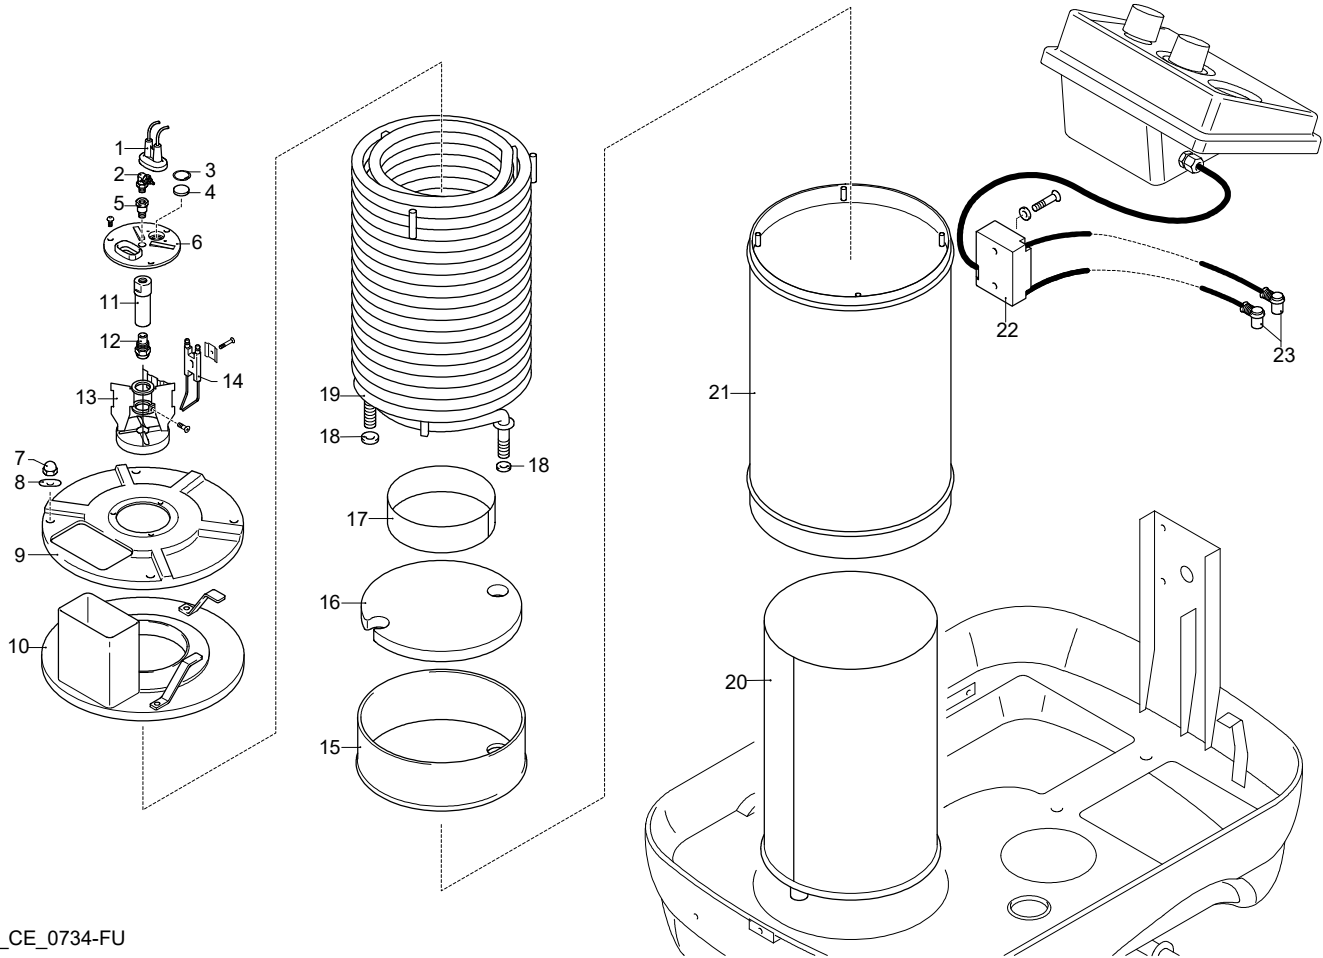

# Modello 6950

Versione:

Matricola:

Codice: **24103**

26/04/2018

 **400 V - 50 Hz - 3 ~**

Validità	Pos.	Codice	Denominazione	Q
	1	3162370	Cuffia	1
	2	3161100	Raccordo	1
	3	3162030	Anello	1
	4	3161860	Vetro	1
	5	3161230	Raccordo	1
	6	3161840	Disco	1
	7	3163960	Dado	4
	8	3163940	Rondella	4
	9	3161790	Coperchio	1
	10	3161780	Coperchio	1
	11	3161870	Porta-ugello	1
	12	3162830	Ugello	1
	13	3161560	Supporto	1
	14	3161890	Elettrodo	1
	15	3161770	Coperchio	1
	16	3161830	Disco	1
	17	3161430	Anello	1
	18	3162040	Rondella	2
	19	3161760	Serpentino	1
	20	3161480	Caldaia	1
	21	3161470	Caldaia	1
	22	50717	Trasformatore Danfoss/Fida	1
	23	3160820	Cavo	2