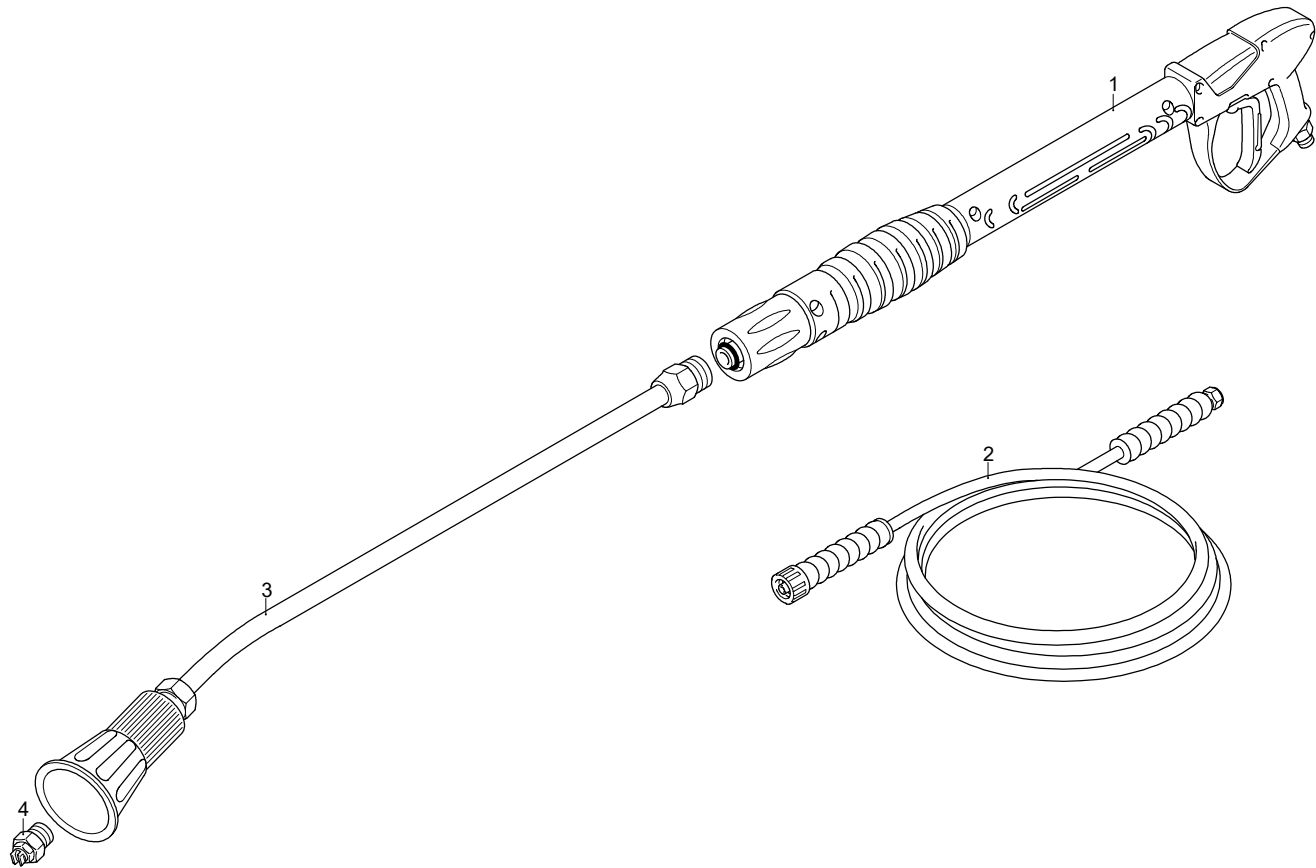

# Modello 6950

Versione:

Matricola:

Codice: **24103**

26/04/2018

 **400 V - 50 Hz - 3 ~** 

Validità	Pos.	Codice	Denominazione	Q
	1	41089	Pistola	1
	2	3160160	Tubo alta pressione	1
	3	40826	Lancia	1
	4	3083	Ugello	1