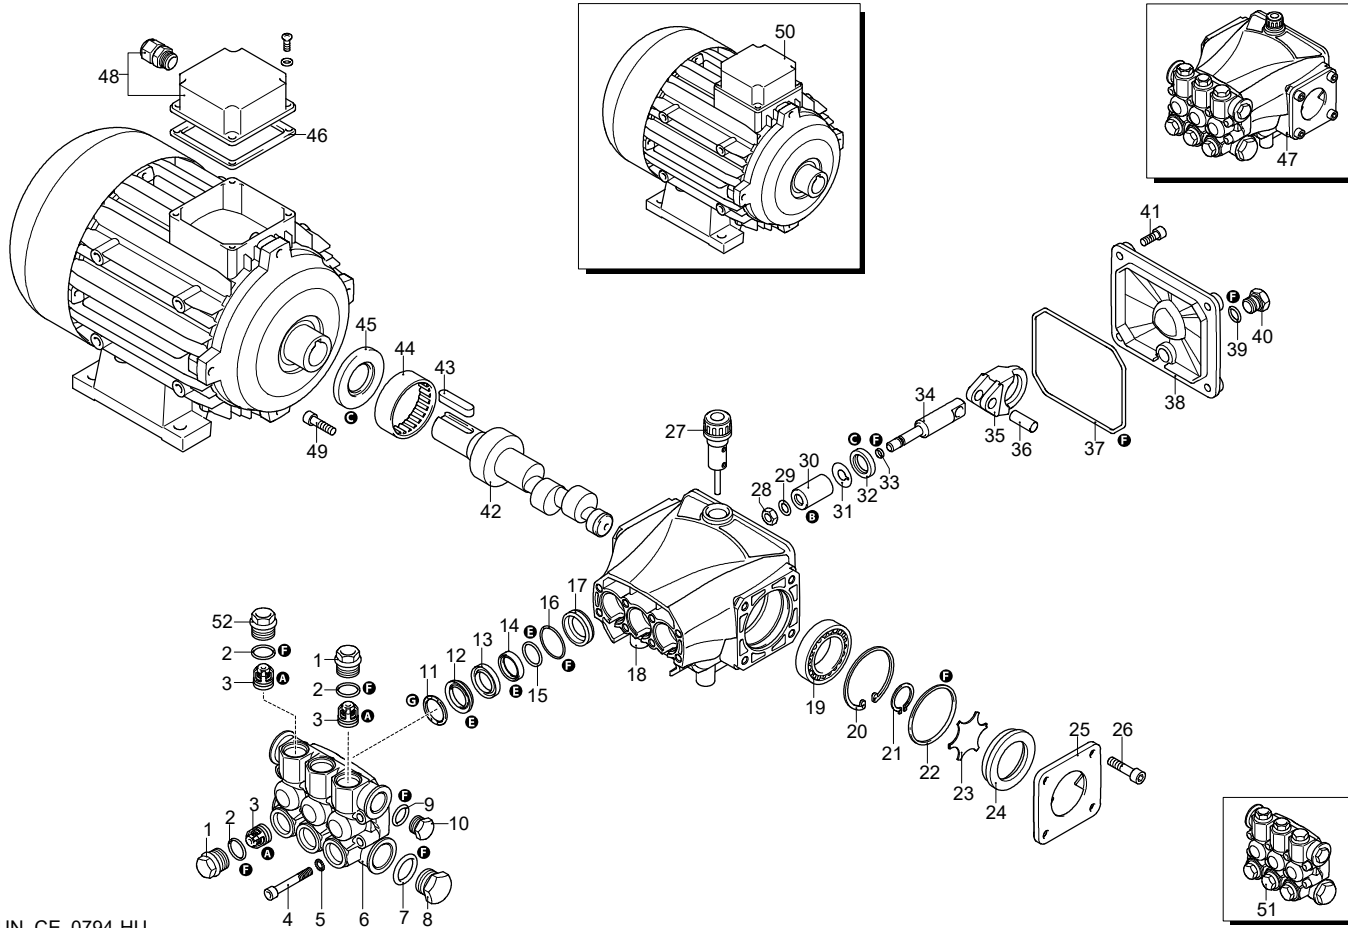

# Modello 6950

Versione:

Matricola:

Codice: **24103**

26/04/2018

400 V - 50 Hz - 3 ~

Validità	Pos.	Codice	Denominazione	Q
	1	3200110	Tappo	4
	2	1200690	Guarnizione OR	6
	3	2769050	Valvola completa	6
	4	800410	Vite	8
	5	1381550	Rondella	8
	6	3200020	Testa	1
	7	180101	Guarnizione OR	1
	8	820361	Tappo	1
	9	740290	Guarnizione OR	1
	10	1980740	Tappo	1
	11	1780140	Anello	3
	12	1780720	Tenuta acqua	3
	13	3200130	Guida pistone	3
	14	3200142	Guarnizione	3
	15	3200260	Anello	3
	16	770590	Guarnizione OR	3
	17	3200120	Guida pistone	3
	18	3200010	Corpo pompa	1
	19	1780490	Cuscinetto	1
	20	1260790	Anello	1
	21	1780550	Anello	1
	22	395081	Guarnizione OR	1
	23	3200090	Disco	1
	24	3200080	Indicatore livello	1
	25	3200070	Supporto	1
	26	1200430	Vite	4
	27	880130	Tappo	1
	28	1260110	Dado	3
	29	1260100	Rondella	3
	30	1260210	Pistone	3
	31	1260091	Disco	3
	32	1260460	Tenuta olio	3
	33	480480	Guarnizione OR	3
	34	3200060	Pistone	3
	35	3200040	Biella	3
	36	1780050	Spina	3
	37	2760280	Guarnizione OR	1
	38	3200030	Coperchio	1
	39	820510	Guarnizione OR	1
	40	880581	Tappo	1
	41	3200220	Vite	4
	42	3200050	Albero	1
	43	3200230	Linguetta	1
	44	1321190	Cuscinetto	1
	45	1260750	Anello	1
	46	50068	Guarnizione	1
	47	23302	Premontaggio pompa	1
	48	50069	Scatola	1
	49	1200430	Vite	4
	50	44273	Motore	1
	51	3209200	Premontaggio testa	1
	52	3200430	Tappo	2
	A	2186	Kit valvole	1
	B	42467	Kit pistoni	1
	C	42468	Kit tenute olio	1
	E	42469	Kit tenute acqua	1
	F	42470	Kit guarnizioni	1
	G	2745	Kit anelli appoggio	1