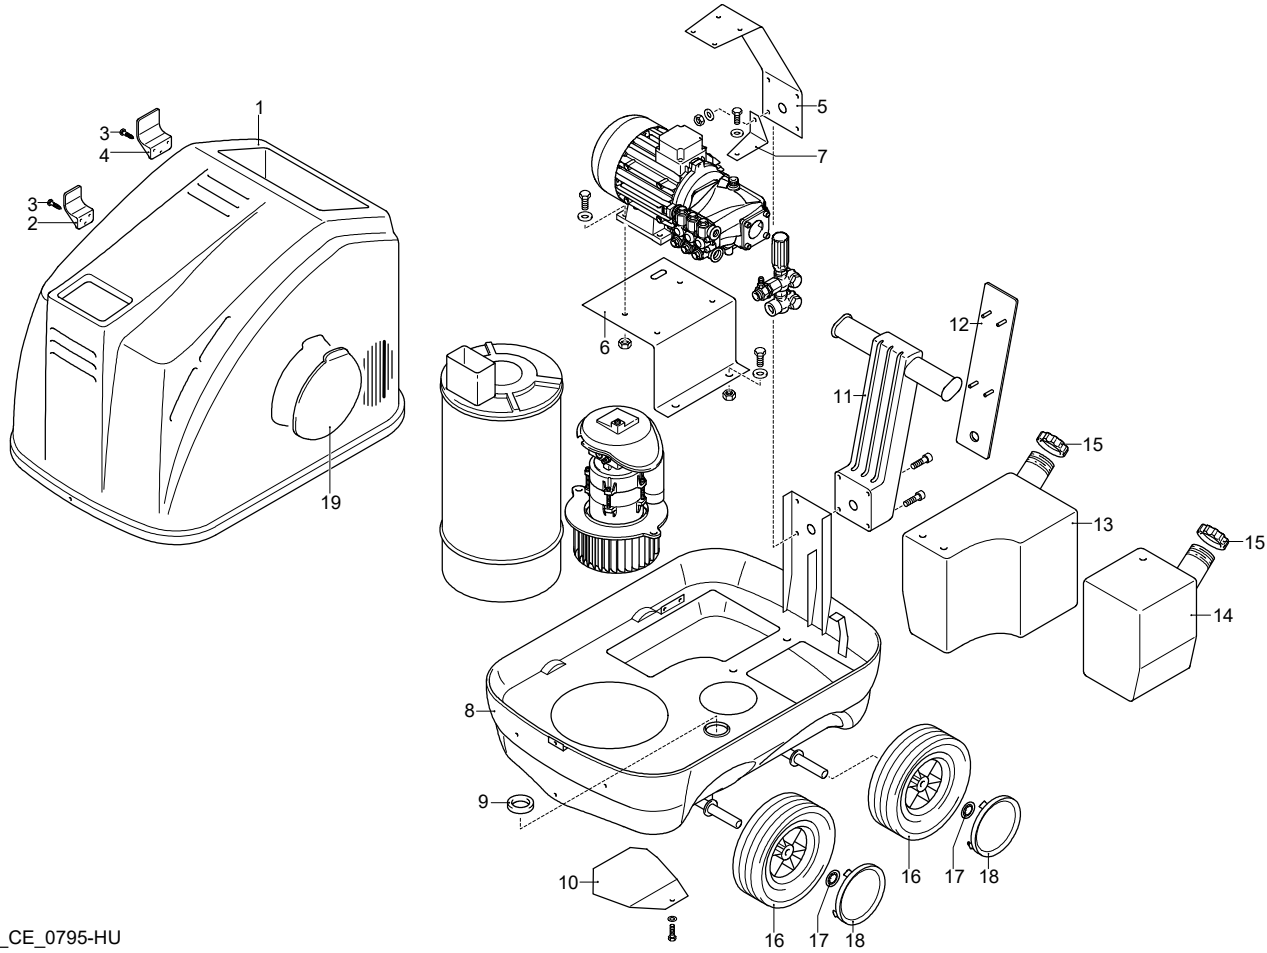

Modello 6950

Versione:

Matricola:

Codice: **24103**

26/04/2018

400 V - 50 Hz - 3 ~

Validità	Pos.	Codice	Denominazione	Q
	1	3164170	Cofano blu	1
	2	3160100	Porta-accessori	1
	3	2100300	Vite	6
	4	3160110	Porta-accessori	1
	5	3164180	Supporto	1
	6	3164190	Supporto	1
	7	3164200	Supporto	1
	8	3164210	Telaio	1
	9	3161070	Passacavo	1
	10	3161900	Piastra	1
	11	3163140	Manico	1
	12	3163150	Coperchio	1
	13	3164220	Serbatoio	1
	14	3164230	Serbatoio	1
	15	3161920	Tappo	2
	16	3164380	Ruota	4
	17	3162010	Anello	4
	18	3161940	Protezione	4
	19	3160130	Sportello	1

UN_CE_0795-HU