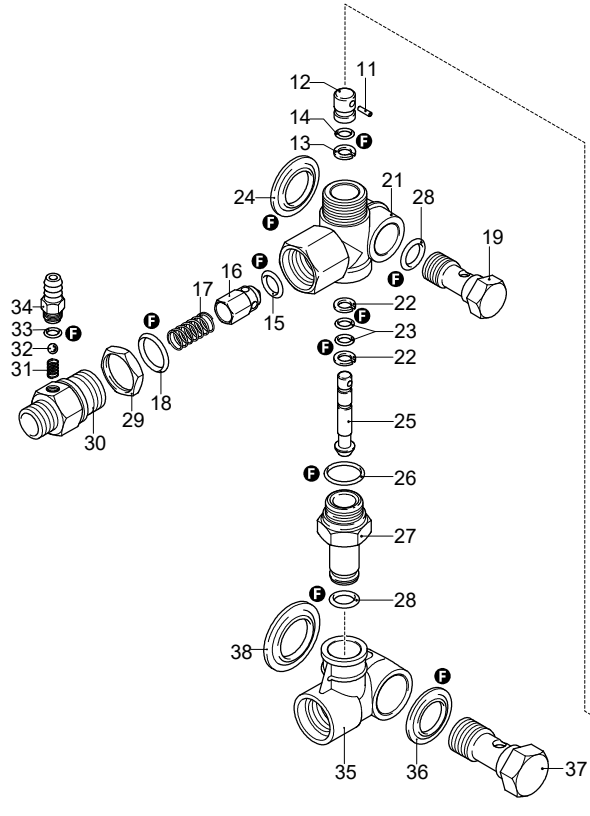

# Modello 6950

Versione:

Matricola:

Codice: **24103**

26/04/2018

Validità	Pos.	Codice	Denominazione	Q
	1	1560580	Tappo	1
	2	540290	Vite	1
	3	1660210	Dado	1
	4	1560400	Manopola	1
	5	1080070	Spina	1
	6	1560420	Vite	1
	7	1560410	Guida	1
	8	1560440	Piattello	1
	9	1560350	Molla	1
	10	1080610	Piattello	1
	11	1080660	Spina	1
	12	1080540	Pistone	1
	13	391000	Guarnizione OR	1
	14	1080640	Anello	1
	15	1560150	Guarnizione OR	1
	16	1560100	Otturatore	1
	17	1560140	Molla	1
	18	180101	Guarnizione OR	1
	19	1540272	Vite	1
	21	1560010	Corpo valvola	1
	22	1080550	Anello	2
	23	480480	Guarnizione OR	2
	24	1560280	Rondella	1
	25	1560320	Pistone	1
	26	880270	Guarnizione OR	1
	27	1560051	Raccordo	1
	28	390080	Guarnizione OR	2
	29	1560510	Dado	1
	30	1560530	Raccordo	1
	31	1560520	Molla	1
	32	1250280	Sfera	1
	33	480480	Guarnizione OR	1
	34	1560490	Portagomma	1
	35	1540020	Collettore	1
	36	1540120	Rondella	1
	37	1540090	Raccordo	1
	38	1560290	Rondella	1
	39	20082	Valvola completa	1
	F	2611	Kit guarnizioni	1