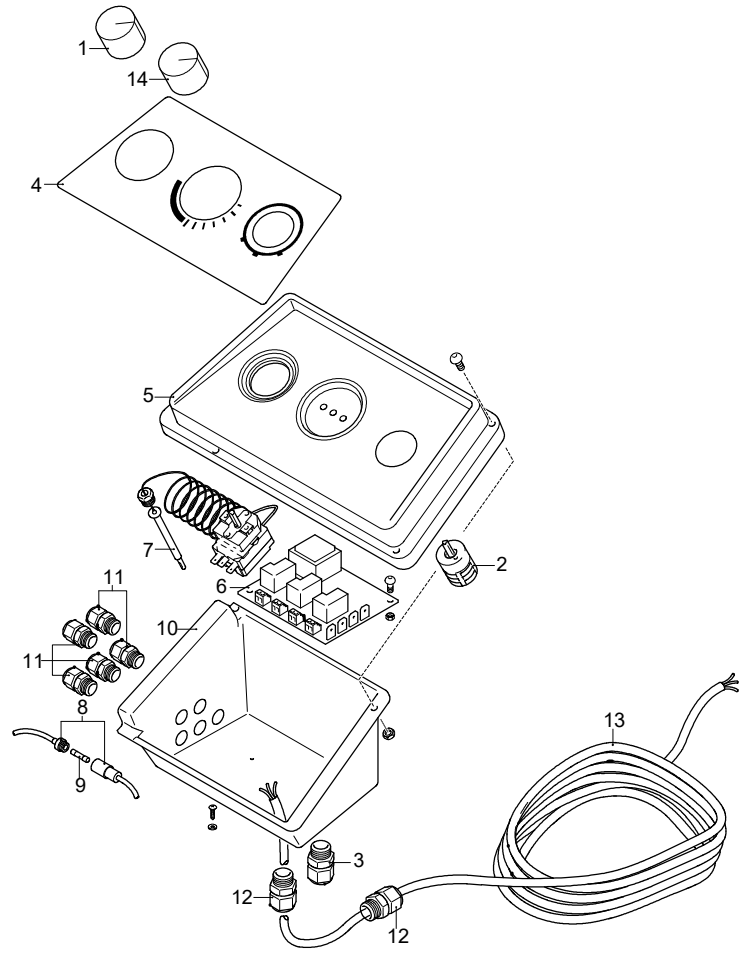

Modello 6950

Versione:

Matricola:

Codice: **24103**

26/04/2018

400 V - 50 Hz - 3 ~

Validità	Pos.	Codice	Denominazione	Q
	1	3161980	Manopola	1
	2	3160840	Interruttore	1
	3	3164260	Passacavo	1
	4	3164270	Targa	1
	5	3164280	Supporto	1
	6	3160900	Scheda - ALB 012	1
	7	3161800	Termostato	1
	8	3163720	Portafusibile	1
	9	3160920	Fusibile	1
	10	3164290	Scatola	1
	11	3160860	Passacavo	5
	12	3160870	Passacavo	2
	13	3160810	Cavo	1
	14	3161970	Manopola	1

UN_CE_0738-FU