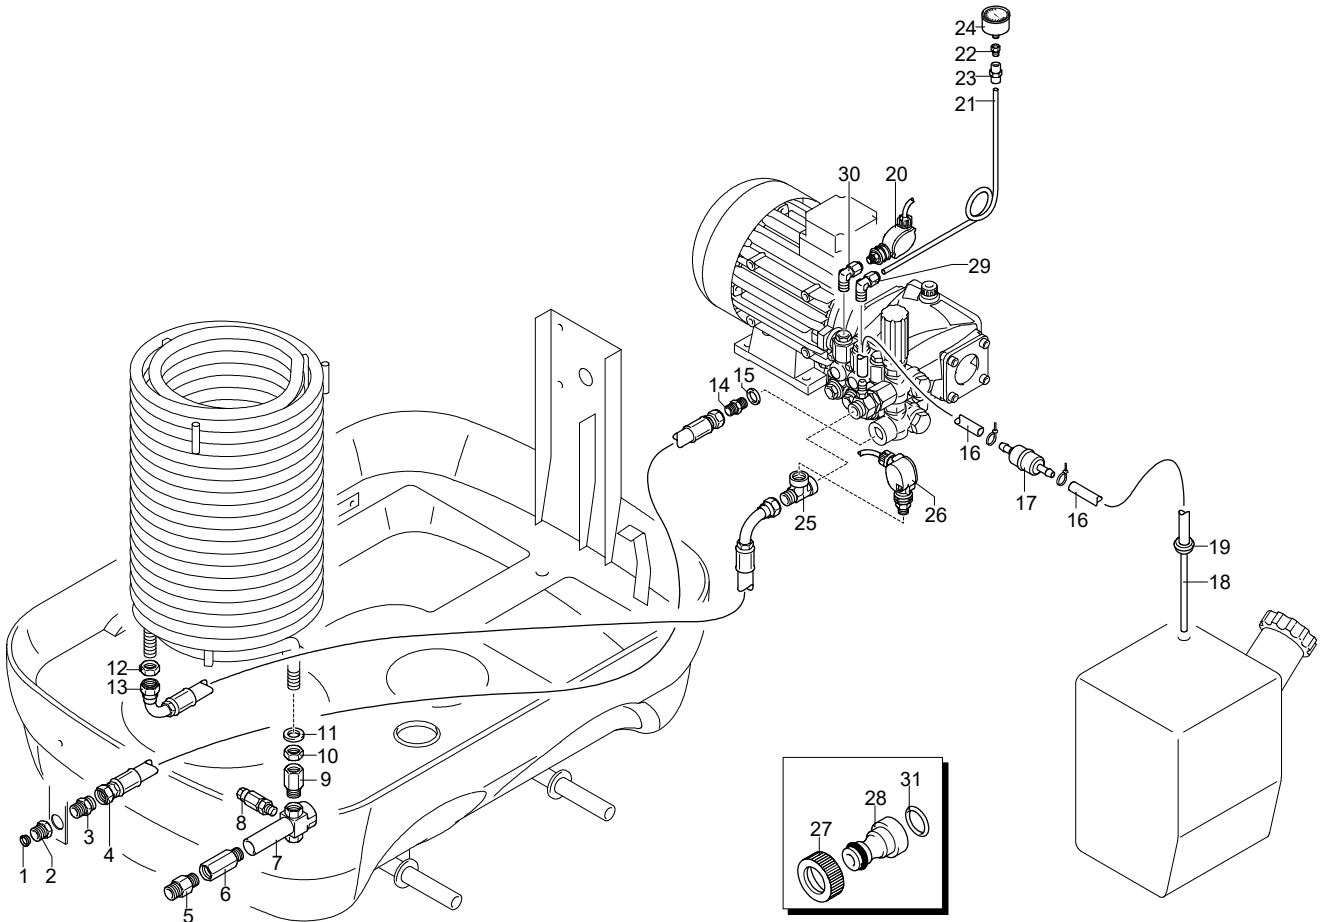

# Modello 6950

Versione:

Matricola:

Codice: **24103**

26/04/2018

400 V - 50 Hz - 3 ~

Validità	Pos.	Codice	Denominazione	Q
	1	50713	Filtro	1
	2	3160480	Raccordo	1
	3	3161180	Raccordo	1
	4	3161300	Tubo	1
	5	3161150	Raccordo	1
	6	3160470	Raccordo	1
	7	3161160	Raccordo	1
	8	3161400	Valvola di sicurezza	1
	9	3160430	Raccordo	1
	10	3161490	Dado	1
	11	3162040	Rondella	1
	12	3161490	Dado	1
	13	3161340	Tubo	1
	14	3160210	Raccordo	1
	15	740290	Guarnizione OR	1
	16	3161570	Tubo	1
	17	3163560	Filtro	1
	18	3163810	Tubo	1
	19	3161050	Passacavo	1
	20	3164320	Pressostato	1
	21	3164240	Tubo	1
	22	3161260	Raccordo	1
	23	3164070	Raccordo	1
	24	3161040	Manometro	1
	25	3164110	Raccordo	1
	26	3164310	Pressostato	1
	27	3161010	Ghiera	1
	28	3161140	Raccordo	1
	29	3161110	Raccordo	1
	30	3161220	Raccordo	1
	31	3162300	Guarnizione	1