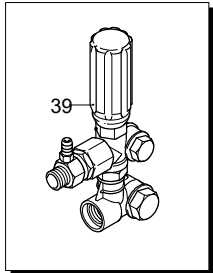

Modello 6950

Versione:

Matricola:

Codice: **24103**

26/04/2018

Validità	Pos.	Codice	Denominazione	Q
	1	1560580	Tappo	1
	2	540290	Vite	1
	3	1660210	Dado	1
	4	1560400	Manopola	1
	5	1080070	Spina	1
	6	1560420	Vite	1
	7	1560410	Guida	1
	8	1560440	Piattello	1
	9	1560350	Molla	1
	10	1080610	Piattello	1
	11	1080660	Spina	1
	12	1080540	Pistone	1
	13	391000	Guarnizione OR	1
	14	1080640	Anello	1
	15	1560150	Guarnizione OR	1
	16	1560100	Otturatore	1
	17	1560140	Molla	1
	18	180101	Guarnizione OR	1
	19	1540272	Vite	1
	21	1560010	Corpo valvola	1
	22	1080550	Anello	2
	23	480480	Guarnizione OR	2
	24	1560280	Rondella	1
	25	1560320	Pistone	1
	26	880270	Guarnizione OR	1
	27	1560051	Raccordo	1
	28	390080	Guarnizione OR	2
	29	1560510	Dado	1
	30	1560530	Raccordo	1
	31	1560520	Molla	1
	32	1250280	Sfera	1
	33	480480	Guarnizione OR	1
	34	1560490	Portagomma	1
	35	1540020	Collettore	1
	36	1540120	Rondella	1
	37	1540090	Raccordo	1
	38	1560290	Rondella	1
	39	20082	Valvola completa	1
	F	2611	Kit guarnizioni	1