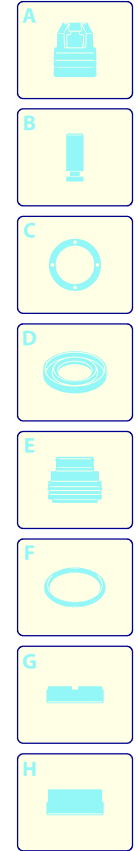

Modello 6950

Versione:

Matricola:

Codice: **24103**

26/04/2018

400 V - 50 Hz - 3 ~

Validità	Pos.	Codice	Denominazione	Q
	1	50713	Filtro	1
	2	3160480	Raccordo	1
	3	3161180	Raccordo	1
	4	3161300	Tubo	1
	5	3161150	Raccordo	1
	6	3160470	Raccordo	1
	7	3161160	Raccordo	1
	8	3161400	Valvola di sicurezza	1
	9	3160430	Raccordo	1
	10	3161490	Dado	1
	11	3162040	Rondella	1
	12	3161490	Dado	1
	13	3161340	Tubo	1
	14	3160210	Raccordo	1
	15	740290	Guarnizione OR	1
	16	3161570	Tubo	1
	17	3163560	Filtro	1
	18	3163810	Tubo	1
	19	3161050	Passacavo	1
	20	3164320	Pressostato	1
	21	3164240	Tubo	1
	22	3161260	Raccordo	1
	23	3164070	Raccordo	1
	24	3161040	Manometro	1
	25	3164110	Raccordo	1
	26	3164310	Pressostato	1
	27	3161010	Ghiera	1
	28	3161140	Raccordo	1
	29	3161110	Raccordo	1
	30	3161220	Raccordo	1
	31	3162300	Guarnizione	1

UN_CE_0796-ER