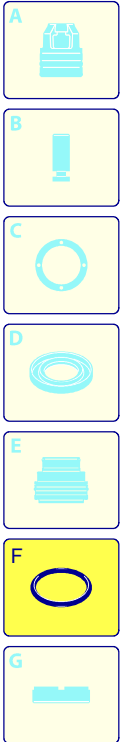

Modello 6950

Versione:

Matricola:

Codice: **24103**

26/04/2018

Validità	Pos.	Codice	Denominazione	Q
	1	1560580	Tappo	1
	2	540290	Vite	1
	3	1660210	Dado	1
	4	1560400	Manopola	1
	5	1080070	Spina	1
	6	1560420	Vite	1
	7	1560410	Guida	1
	8	1560440	Piattello	1
	9	1560350	Molla	1
	10	1080610	Piattello	1
	11	1080660	Spina	1
	12	1080540	Pistone	1
	13	391000	Guarnizione OR	1
	14	1080640	Anello	1
	15	1560150	Guarnizione OR	1
	16	1560100	Otturatore	1
	17	1560140	Molla	1
	18	180101	Guarnizione OR	1
	19	1540272	Vite	1
	21	1560010	Corpo valvola	1
	22	1080550	Anello	2
	23	480480	Guarnizione OR	2
	24	1560280	Rondella	1
	25	1560320	Pistone	1
	26	880270	Guarnizione OR	1
	27	1560051	Raccordo	1
	28	390080	Guarnizione OR	2
	29	1560510	Dado	1
	30	1560530	Raccordo	1
	31	1560520	Molla	1
	32	1250280	Sfera	1
	33	480480	Guarnizione OR	1
	34	1560490	Portagomma	1
	35	1540020	Collettore	1
	36	1540120	Rondella	1
	37	1540090	Raccordo	1
	38	1560290	Rondella	1
	39	20082	Valvola completa	1
	F	2611	Kit guarnizioni	1