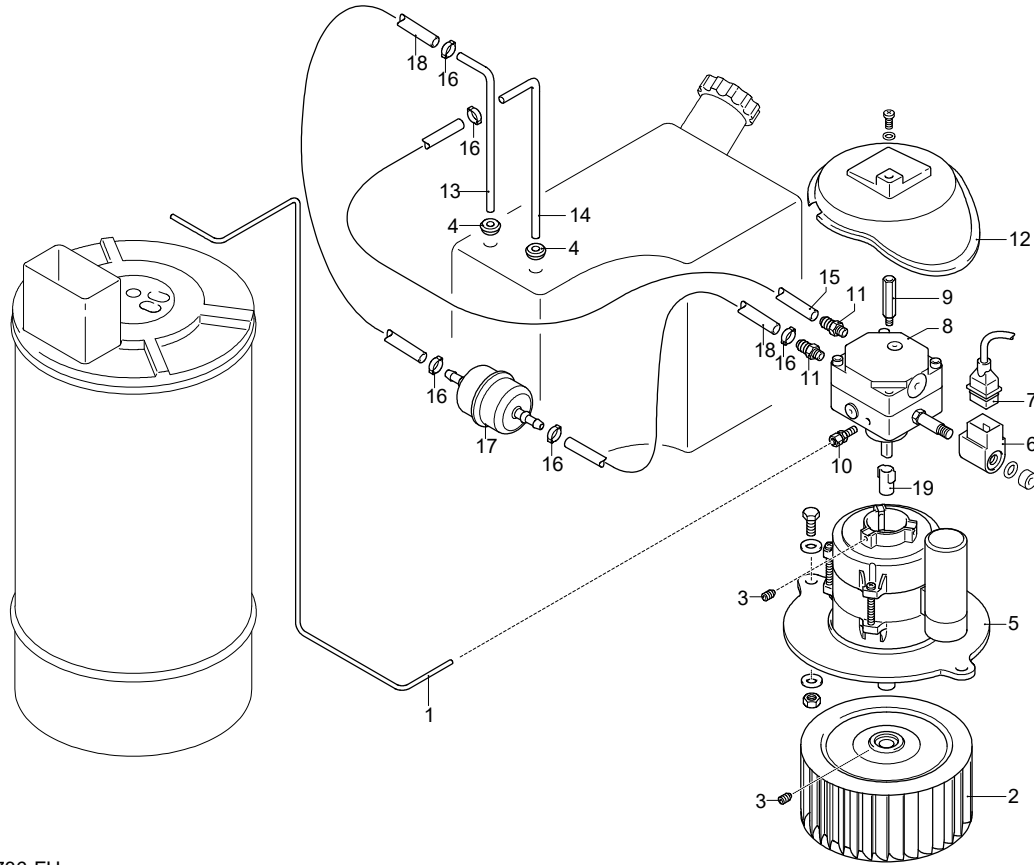

# Modello 6950

Versione:

Matricola:

Codice: **24103**

26/04/2018

 **400 V - 50 Hz - 3 ~** 

Validità	Pos.	Codice	Denominazione	Q
	1	3161650	Tube	1
	2	3161820	Ventola	1
	3	3163540	Vite	1
	4	3161050	Passacavo	2
	5	3163490	Motore	1
	6	3160320	Solenioide	1
	7	3161440	Cavo	1
	8	3160310	Pompa	1
	9	3163770	Colonna	1
	10	3160330	Raccordo	1
	11	3160340	Portagomma	2
	12	3162000	Protezione	1
	13	3163780	Tube	1
	14	3161660	Tube	1
	15	3161580	Tube	1
	16	3162060	Fascetta	5
	17	3161510	Filtro	1
	18	3161600	Tube	1
	19	3160300	Giunto	1