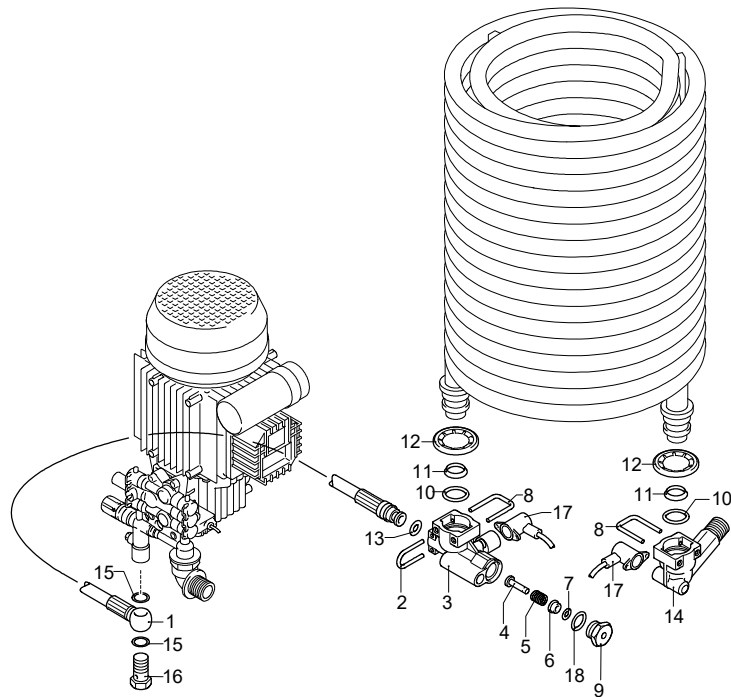

UN_CE_0976-ER

Model 4590

Version:

Serial number:

Code: **24426**

26/04/2018

Validity	Pos.	Code	Description	Q
	1	3520630	Pipe coil	1
	2	3520620	Pin	1
	3	3520610	Clamp	1
	4	3520600	Plate	1
	5	3520590	Plate	1
	6	3520330	Cover	1
	7	3520790	Valve	1
	8	3520800	Fan	1
	9	3520320	Box	1
	10	3520810	Motor	1
	11	3520310	Cover	1
	12	3523570	Boiler	1
	13	3520860	Transformer	1
	14	3520770	Cable	2
	15	3520650	Gasket	1
	16	3520660	Element	1
	17	3520670	Support	1
	18	3520680	Nozzle	1
	19	3520690	Flange	1
	20	3520710	Plate	1
	21	3520700	Electrode	2
	22	3520820	Cover	1

Model 4590

Version:

Serial number:

Code: **24426**

26/04/2018

Validity	Pos.	Code	Description	Q
	1	3522760	Pump	1
	2	3520730	Hose tail	1
	3	3520740	Clamp	1
	4	3520750	Pipe	1
	5	3520760	Filter	1
	6	3520750	Pipe	1

Model 4590

Version:

Serial number:

Code: **24426**

26/04/2018

Validity	Pos.	Code	Description	Q
	1	3521470	Pipe	1
	2	3520490	Fork	1
	3	3520420	Fitting	1
	4	3520430	Piston	1
	5	3520440	Spring	1
	6	3520450	Bushing	1
	7	3520460	O-ring	1
	8	3520510	Fork	2
	9	3520480	Plug	1
	10	3520500	O-ring	2
	11	3520540	Ring	2
	12	3520240	Washer	2
	13	3520410	O-ring	1
	14	3520530	Fitting	1
	15	3520580	Washer	1
	16	3520570	Screw	1
	17	3520930	Thermostat	2
	18	3520470	O-ring	1