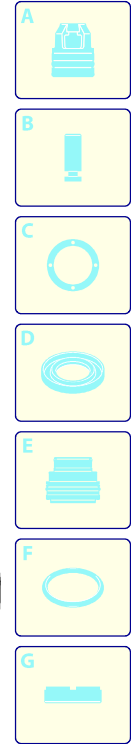

Model 4590

Version:

Serial number:

Code: **24426**

26/04/2018

Validity	Pos.	Code	Description	Q
	1	3520091	Casing	1
	2	3523550	Foot	1
	3	3520260	Gland	1
	4	3520230	Wheel	2
	5	3520240	Washer	2
	6	3520254	Guard	2
	7	3520170	Tank	1
	8	3520180	Plug	1
	9	3520070	Knob	1
	10	3520081	Blue casing	1
	11	3520060	Handle	1
	12	3520870	Cable	1
	13	3523560	Vibration damper	1

UN_CE_0973-CT

Model 4590

Version:

Serial number:

Code: **24426**

26/04/2018

Validity	Pos.	Code	Description	Q
	1	1344970	O-ring	1
	2	3520370	Fitting	1
	3	2901060	Injector	1
	4	800560	O-ring	2
	5	1080091	Spring	1
	6	2901070	Shutter	1
	7	1460430	O-ring	1
	8	1344850	Head	1
	9	1349055	Valve	6
	10	1344770	Spacer	3
	11	1465720	O-ring	6
	12	1344800	Plug	5
	13	1344790	Fork	6
	14	850850	Screw	4
	15	620301	Plug	1
	16	2500280	Elbow	1
	17	1342701	Seat	1
	18	600180	O-ring	1
	19	1460151	Piston	1
	20	2021900	Piston	1
	21	1080190	O-ring	1
	22	600180	O-ring	1
	23	1080401	Ring	1
	24	820510	O-ring	1
	25	740290	O-ring	1
	26	1344870	Piston guide	1
	27	1343450	Wobble plate	1
	28	1460190	Spring	1
	29	1980220	Wobble plate	1
	30	2500550	Split pin	1
	31	1344881	Insert	1
	32	1980740	Plug	1
	33	1060120	Nut	1
	34	1345020	Plug	1
	35	620301	Plug	1
	36	1344890	Plug	1
	37	2560870	O-ring	1
	38	2460180	O-ring	3
	39	770260	O-ring	3
	40	1344750	Piston guide	3
	41	1260440	Water seal	3
	42	1344760	Ring	3
	43	1344050	Pump body	1
	44	1260050	Bushing	1
	45	1040710	O-ring	1
	46	1344060	Cover	1
	47	1260780	Screw	1
	48	880840	O-ring	1
	49	1343900	Plug	1
	50	880111	Key	1
	51	1341070	Bearing	1
	52	480890	Ring	1
	53	111120	Ring	1
	54	1341080	Ring	1
	55	1340060	Connecting-rod	3
	56	1340080	Pin	3
	57	1340070	Piston	3
	58	1260460	Oil seal	3
	59	600180	O-ring	3
	60	1341010	Plate	3
	61	1342740	Piston	3
	62	1341020	Washer	3