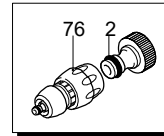

Model 4590

Version:

Serial number:

Code: **24426**

26/04/2018

Validity	Pos.	Code	Description	Q
	1	3520091	Casing	1
	2	3523550	Foot	1
	3	3520260	Gland	1
	4	3520230	Wheel	2
	5	3520240	Washer	2
	6	3520254	Guard	2
	7	3520170	Tank	1
	8	3520180	Plug	1
	9	3520070	Knob	1
	10	3520081	Blue casing	1
	11	3520060	Handle	1
	12	3520870	Cable	1
	13	3523560	Vibration damper	1

UN_CE_0973-CT

Model 4590

Version:

Serial number:

Code: **24426**

26/04/2018

Validity	Pos.	Code	Description	Q
	1	1344970	O-ring	1
	2	3520370	Fitting	1
	3	2901060	Injector	1
	4	800560	O-ring	2
	5	1080091	Spring	1
	6	2901070	Shutter	1
	7	1460430	O-ring	1
	8	1344850	Head	1
	9	1349055	Valve	6
	10	1344770	Spacer	3
	11	1465720	O-ring	6
	12	1344800	Plug	5
	13	1344790	Fork	6
	14	850850	Screw	4
	15	620301	Plug	1
	16	2500280	Elbow	1
	17	1342701	Seat	1
	18	600180	O-ring	1
	19	1460151	Piston	1
	20	2021900	Piston	1
	21	1080190	O-ring	1
	22	600180	O-ring	1
	23	1080401	Ring	1
	24	820510	O-ring	1
	25	740290	O-ring	1
	26	1344870	Piston guide	1
	27	1343450	Wobble plate	1
	28	1460190	Spring	1
	29	1980220	Wobble plate	1
	30	2500550	Split pin	1
	31	1344881	Insert	1
	32	1980740	Plug	1
	33	1060120	Nut	1
	34	1345020	Plug	1
	35	620301	Plug	1
	36	1344890	Plug	1
	37	2560870	O-ring	1
	38	2460180	O-ring	3
	39	770260	O-ring	3
	40	1344750	Piston guide	3
	41	1260440	Water seal	3
	42	1344760	Ring	3
	43	1344050	Pump body	1
	44	1260050	Bushing	1
	45	1040710	O-ring	1
	46	1344060	Cover	1
	47	1260780	Screw	1
	48	880840	O-ring	1
	49	1343900	Plug	1
	50	880111	Key	1
	51	1341070	Bearing	1
	52	480890	Ring	1
	53	111120	Ring	1
	54	1341080	Ring	1
	55	1340060	Connecting-rod	3
	56	1340080	Pin	3
	57	1340070	Piston	3
	58	1260460	Oil seal	3
	59	600180	O-ring	3
	60	1341010	Plate	3
	61	1342740	Piston	3
	62	1341020	Washer	3