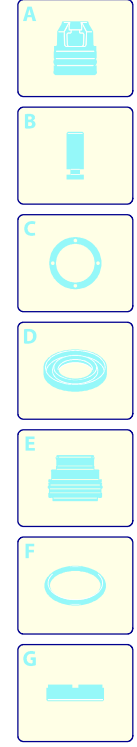

Model 4590

Version:

Serial number:

Code: **24426**

26/04/2018

Validity	Pos.	Code	Description	Q
	1	3520091	Casing	1
	2	3523550	Foot	1
	3	3520260	Gland	1
	4	3520230	Wheel	2
	5	3520240	Washer	2
	6	3520254	Guard	2
	7	3520170	Tank	1
	8	3520180	Plug	1
	9	3520070	Knob	1
	10	3520081	Blue casing	1
	11	3520060	Handle	1
	12	3520870	Cable	1
	13	3523560	Vibration damper	1

Model 4590

Version:

Serial number:

Code: **24426**

26/04/2018

Validity	Pos.	Code	Description	Q
	1	1260300	Fan	1
	2	1340350	Seal	1
	3	1260760	Screw	1
	4	1340320	Shield	1
	5	1340340	Bearing	1
	6	3523500	Connector	1
	7	1260490	Washer	1
	8	2020570	Screw	1
	9	1340780	Gasket	1
	10	1341831	Box	1
	11	1261560	Screw	4
	12	1261560	Screw	1
	13	1340280	Clamp	1
	14	1263520	Capacitor	1
	15	1342040	Fan cowling	1
	16	2029752	TSS box assembly	1
	17	2022201	Fork	1
	18	44534	Motor	1
	19	1340660	Gland	1
	20	1340640	Ring nut	2
	21	1340650	Gland	1
	22	1262400	Washer	1

UN_CE_0976-ER

Model 4590

Version:

Serial number:

Code: **24426**

26/04/2018

Validity	Pos.	Code	Description	Q
	1	3520630	Pipe coil	1
	2	3520620	Pin	1
	3	3520610	Clamp	1
	4	3520600	Plate	1
	5	3520590	Plate	1
	6	3520330	Cover	1
	7	3520790	Valve	1
	8	3520800	Fan	1
	9	3520320	Box	1
	10	3520810	Motor	1
	11	3520310	Cover	1
	12	3523570	Boiler	1
	13	3520860	Transformer	1
	14	3520770	Cable	2
	15	3520650	Gasket	1
	16	3520660	Element	1
	17	3520670	Support	1
	18	3520680	Nozzle	1
	19	3520690	Flange	1
	20	3520710	Plate	1
	21	3520700	Electrode	2
	22	3520820	Cover	1