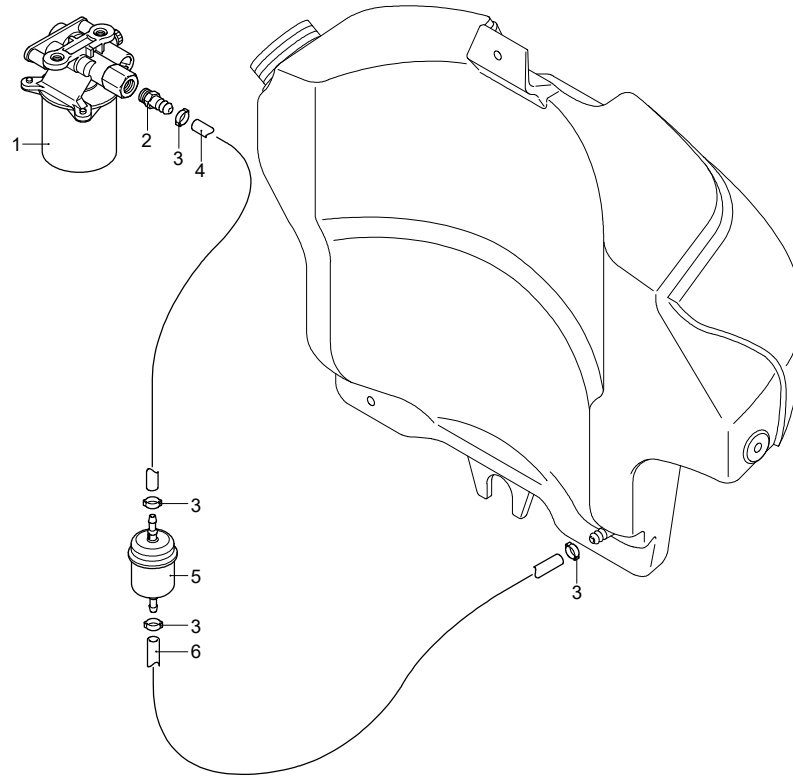

UN_CE_0976-ER

Model 4590

Version:

Serial number:

Code: **24426**

26/04/2018

Validity	Pos.	Code	Description	Q
	1	3520630	Pipe coil	1
	2	3520620	Pin	1
	3	3520610	Clamp	1
	4	3520600	Plate	1
	5	3520590	Plate	1
	6	3520330	Cover	1
	7	3520790	Valve	1
	8	3520800	Fan	1
	9	3520320	Box	1
	10	3520810	Motor	1
	11	3520310	Cover	1
	12	3523570	Boiler	1
	13	3520860	Transformer	1
	14	3520770	Cable	2
	15	3520650	Gasket	1
	16	3520660	Element	1
	17	3520670	Support	1
	18	3520680	Nozzle	1
	19	3520690	Flange	1
	20	3520710	Plate	1
	21	3520700	Electrode	2
	22	3520820	Cover	1

Model 4590

Version:

Serial number:

Code: **24426**

26/04/2018

Validity	Pos.	Code	Description	Q
	1	3522760	Pump	1
	2	3520730	Hose tail	1
	3	3520740	Clamp	1
	4	3520750	Pipe	1
	5	3520760	Filter	1
	6	3520750	Pipe	1