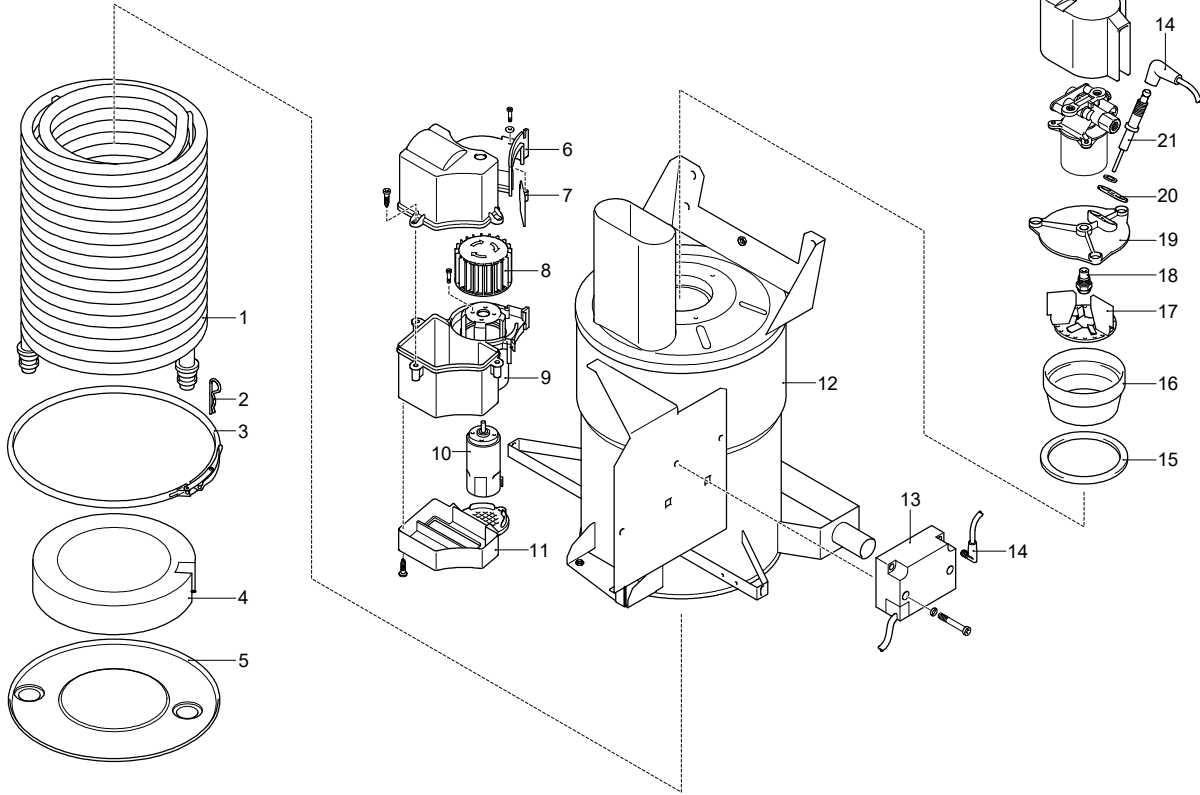

UN_CE_0976-ER

Model 4590

Version:

Serial number:

Code: **24426**

26/04/2018

Validity	Pos.	Code	Description	Q
	1	3520630	Pipe coil	1
	2	3520620	Pin	1
	3	3520610	Clamp	1
	4	3520600	Plate	1
	5	3520590	Plate	1
	6	3520330	Cover	1
	7	3520790	Valve	1
	8	3520800	Fan	1
	9	3520320	Box	1
	10	3520810	Motor	1
	11	3520310	Cover	1
	12	3523570	Boiler	1
	13	3520860	Transformer	1
	14	3520770	Cable	2
	15	3520650	Gasket	1
	16	3520660	Element	1
	17	3520670	Support	1
	18	3520680	Nozzle	1
	19	3520690	Flange	1
	20	3520710	Plate	1
	21	3520700	Electrode	2
	22	3520820	Cover	1

Model 4590

Version:

Serial number:

Code: **24426**

26/04/2018

Validity	Pos.	Code	Description	Q
	1	3522760	Pump	1
	2	3520730	Hose tail	1
	3	3520740	Clamp	1
	4	3520750	Pipe	1
	5	3520760	Filter	1
	6	3520750	Pipe	1

Model 4590

Version:

Serial number:

Code: **24426**

26/04/2018

Validity	Pos.	Code	Description	Q
	1	3521470	Pipe	1
	2	3520490	Fork	1
	3	3520420	Fitting	1
	4	3520430	Piston	1
	5	3520440	Spring	1
	6	3520450	Bushing	1
	7	3520460	O-ring	1
	8	3520510	Fork	2
	9	3520480	Plug	1
	10	3520500	O-ring	2
	11	3520540	Ring	2
	12	3520240	Washer	2
	13	3520410	O-ring	1
	14	3520530	Fitting	1
	15	3520580	Washer	1
	16	3520570	Screw	1
	17	3520930	Thermostat	2
	18	3520470	O-ring	1