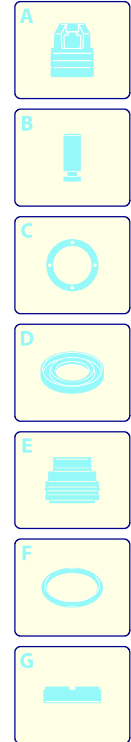

Model 4590

Version:

Serial number:

Code: **24426**

26/04/2018

Validity	Pos.	Code	Description	Q
	1	3520270	Knob	1
	2	3520280	Shim	1
	3	3520300	Element	1
	4	3520290	O-ring	1
	5	3520340	O-ring	1
	6	3520350	Fuse holder	1
	7	3520850	Switch	1
	8	3520840	Board	1