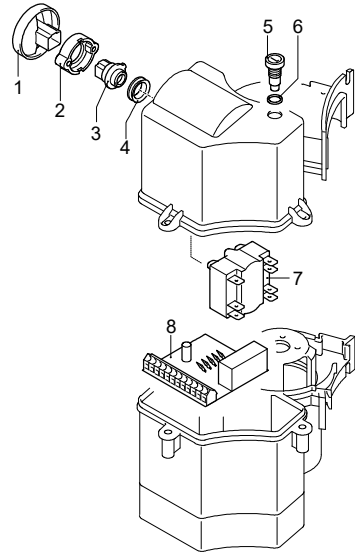

Model 4590

Version:

Serial number:

Code: **24426**

26/04/2018

Validity	Pos.	Code	Description	Q
	1	3521470	Pipe	1
	2	3520490	Fork	1
	3	3520420	Fitting	1
	4	3520430	Piston	1
	5	3520440	Spring	1
	6	3520450	Bushing	1
	7	3520460	O-ring	1
	8	3520510	Fork	2
	9	3520480	Plug	1
	10	3520500	O-ring	2
	11	3520540	Ring	2
	12	3520240	Washer	2
	13	3520410	O-ring	1
	14	3520530	Fitting	1
	15	3520580	Washer	1
	16	3520570	Screw	1
	17	3520930	Thermostat	2
	18	3520470	O-ring	1

Model 4590

Version:

Serial number:

Code: **24426**

26/04/2018

Validity	Pos.	Code	Description	Q
	1	3520270	Knob	1
	2	3520280	Shim	1
	3	3520300	Element	1
	4	3520290	O-ring	1
	5	3520340	O-ring	1
	6	3520350	Fuse holder	1
	7	3520850	Switch	1
	8	3520840	Board	1