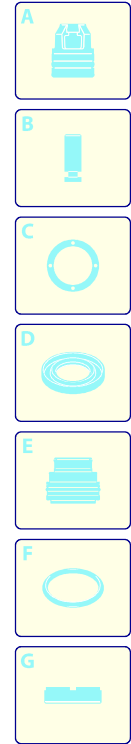

Model 4590

Version:

Serial number:

Code: **24426**

26/04/2018

Validity	Pos.	Code	Description	Q
	1	3521470	Pipe	1
	2	3520490	Fork	1
	3	3520420	Fitting	1
	4	3520430	Piston	1
	5	3520440	Spring	1
	6	3520450	Bushing	1
	7	3520460	O-ring	1
	8	3520510	Fork	2
	9	3520480	Plug	1
	10	3520500	O-ring	2
	11	3520540	Ring	2
	12	3520240	Washer	2
	13	3520410	O-ring	1
	14	3520530	Fitting	1
	15	3520580	Washer	1
	16	3520570	Screw	1
	17	3520930	Thermostat	2
	18	3520470	O-ring	1