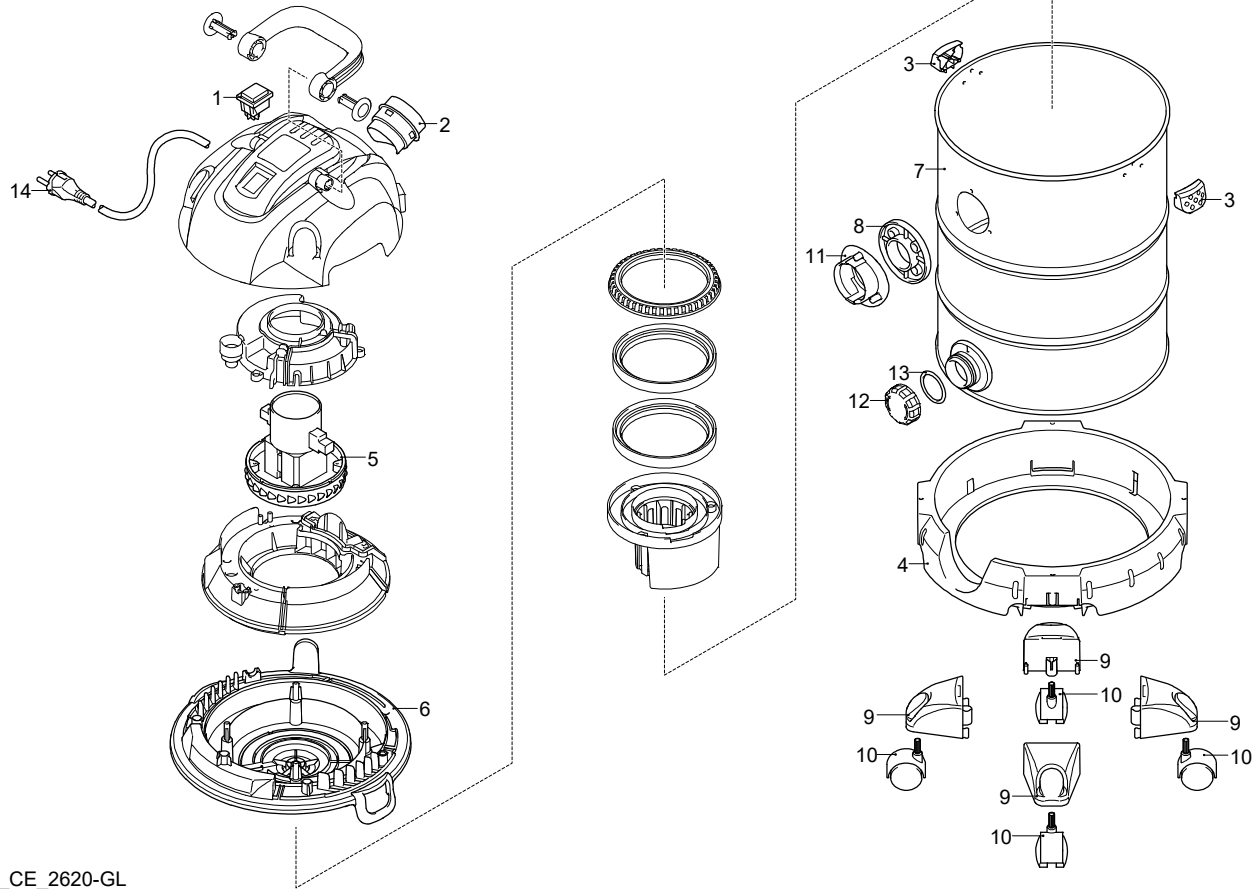

Modello 3670

Versione:
 Matricola:
 Codice: **51927**

22/07/2019

220-240 V - 50/60 Hz

schuko

Validità	Pos.	Codice	Denominazione	Q
	1	4340350	Interruttore	1
	2	4340830	Bocchettone	1
	3	4341750	Gancio	1
	4	4341760	Base	1
	5	4340360	Motore	1
	6	4340370	Base	1
	7	4340860	Serbatoio	1
	8	4340100	Supporto	1
	9	4340400	Supporto	1
	10	4340410	Ruota	1
	11	4340091	Bocchettone	1
	12	4340951	Tappo	1
	13	4340390	Guarnizione OR	1
	14	4340680	Cavo	1

UN_CE_2620-GL

Modello 3670

Versione:

Matricola:

Codice: **51927**

22/07/2019

220-240 V - 50/60 Hz

schuko

Validità	Pos.	Codice	Denominazione	Q
	1	4340140	Tubo	1
	2	4340150	Spazzola	1
	3	4340170	Lancia	1
	4	4340180	Spazzola	1
	5	4340210	Tubo plastica (Q.tà 2)	1
	6	46263	Filtro cartuccia (Q.tà 1)	1
	7	4341620	Fermo	1
	8	4341400	Porta-accessori	1