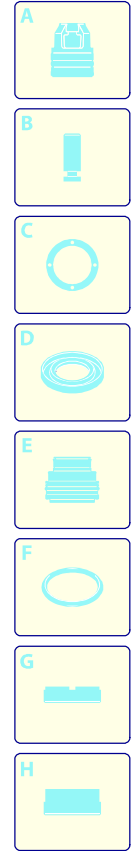

Modello 3670

Versione:
 Matricola:
 Codice: **51927**

22/07/2019

220-240 V - 50/60 Hz

schuko

Validità	Pos.	Codice	Denominazione	Q
	1	4340350	Interruttore	1
	2	4340830	Bocchettone	1
	3	4341750	Gancio	1
	4	4341760	Base	1
	5	4340360	Motore	1
	6	4340370	Base	1
	7	4340860	Serbatoio	1
	8	4340100	Supporto	1
	9	4340400	Supporto	1
	10	4340410	Ruota	1
	11	4340091	Bocchettone	1
	12	4340951	Tappo	1
	13	4340390	Guarnizione OR	1
	14	4340680	Cavo	1

UN_CE_2620-GL

Modello 3670

Versione:

Matricola:

Codice: **51927**

22/07/2019

220-240 V - 50/60 Hz

schuko

Validità	Pos.	Codice	Denominazione	Q
	1	4340140	Tubo	1
	2	4340150	Spazzola	1
	3	4340170	Lancia	1
	4	4340180	Spazzola	1
	5	4340210	Tubo plastica (Q.tà 2)	1
	6	46263	Filtro cartuccia (Q.tà 1)	1
	7	4341620	Fermo	1
	8	4341400	Porta-accessori	1

- A
- B
- C
- D
- E
- F
- G
- H