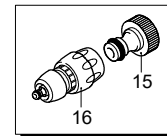

Model 3590

Version:

Serial number:

Code: **24425**

26/04/2018

Validity	Pos.	Code	Description	Q
	1	3521470	Pipe	1
	2	3520490	Fork	1
	3	3520420	Fitting	1
	4	3520430	Piston	1
	5	3520440	Spring	1
	6	3520450	Bushing	1
	7	3520460	O-ring	1
	8	3520510	Fork	2
	9	3520480	Plug	1
	10	3520500	O-ring	2
	11	3520540	Ring	2
	12	3520240	Washer	2
	13	3520410	O-ring	1
	14	3520530	Fitting	1
	15	3520370	Fitting	1
	16	3520360	Fitting	1
	17	3520580	Washer	1
	18	3520570	Screw	1
	19	3520930	Thermostat	2
	20	3520470	O-ring	1

Model 3590

Version:

Serial number:

Code: **24425**

26/04/2018

Validity	Pos.	Code	Description	Q
	1	3520270	Knob	1
	2	3520280	Shim	1
	3	3520300	Element	1
	4	3520290	O-ring	1
	5	3520340	O-ring	1
	6	3520350	Fuse holder	1
	7	3520850	Switch	1
	8	3520840	Board	1