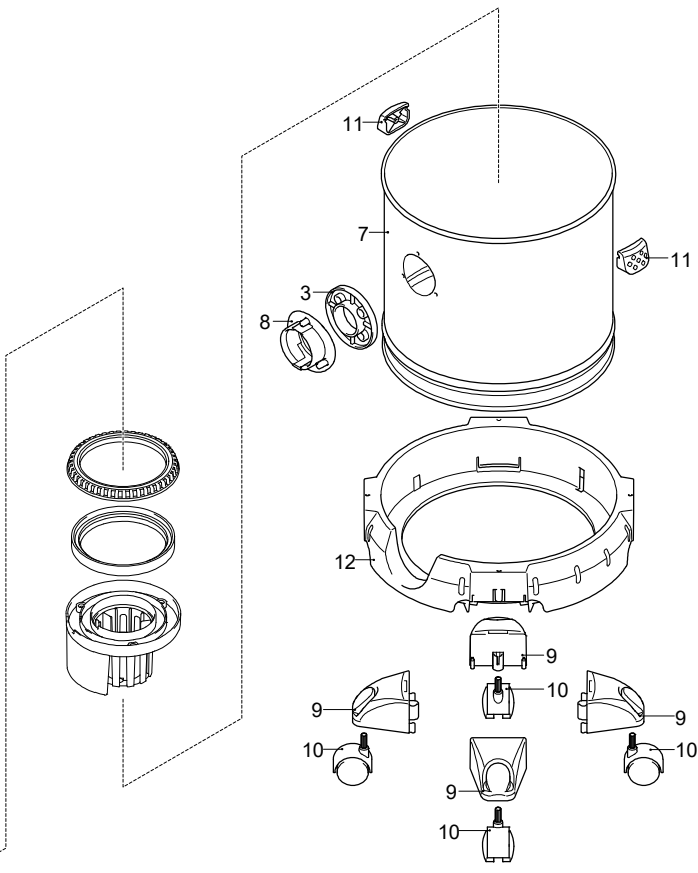

Modello 3370

Versione:

Matricola:

Codice: **51924**

22/07/2019

Validità	Pos.	Codice	Denominazione	Q
	1	4340350	Interruttore	1
	2	4340830	Bocchettone	1
	3	4340100	Supporto	1
	4	4340690	Cavo	1
	5	4340450	Motore	1
	6	4340840	Base	1
	7	4340870	Serbatoio	1
	8	4340090	Bocchettone	1
	9	4340400	Supporto	1
	10	4340410	Ruota	1
	11	4341750	Gancio	1
	12	4341760	Base	1

UN_CE_2618-GL

Modello 3370

Versione:

Matricola:

Codice: **51924**

22/07/2019

Validità	Pos.	Codice	Denominazione	Q
	1	4341310	Tubo	1
	2	4341430	Spazzola	1
	3	4340170	Lancia	1
	4	4340180	Spazzola	1
	5	4340200	Tubo plastica (Q.tà 3)	1
	6	4341400	Porta-accessori	1
	7	46263	Filtro cartuccia (Q.tà 1)	1
	8	4341620	Fermo	1