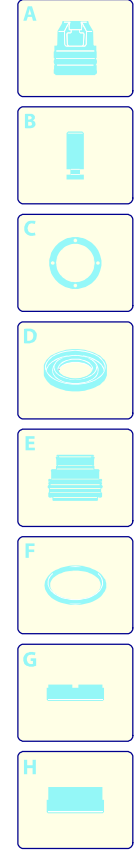

Modello 3370

Versione:

Matricola:

Codice: **51924**

22/07/2019

Validità	Pos.	Codice	Denominazione	Q
	1	4340350	Interruttore	1
	2	4340830	Bocchettone	1
	3	4340100	Supporto	1
	4	4340690	Cavo	1
	5	4340450	Motore	1
	6	4340840	Base	1
	7	4340870	Serbatoio	1
	8	4340090	Bocchettone	1
	9	4340400	Supporto	1
	10	4340410	Ruota	1
	11	4341750	Gancio	1
	12	4341760	Base	1

UN_CE_2618-GL

Modello 3370

Versione:

Matricola:

Codice: **51924**

22/07/2019

Validità	Pos.	Codice	Denominazione	Q
	1	4341310	Tubo	1
	2	4341430	Spazzola	1
	3	4340170	Lancia	1
	4	4340180	Spazzola	1
	5	4340200	Tubo plastica (Q.tà 3)	1
	6	4341400	Porta-accessori	1
	7	46263	Filtro cartuccia (Q.tà 1)	1
	8	4341620	Fermo	1