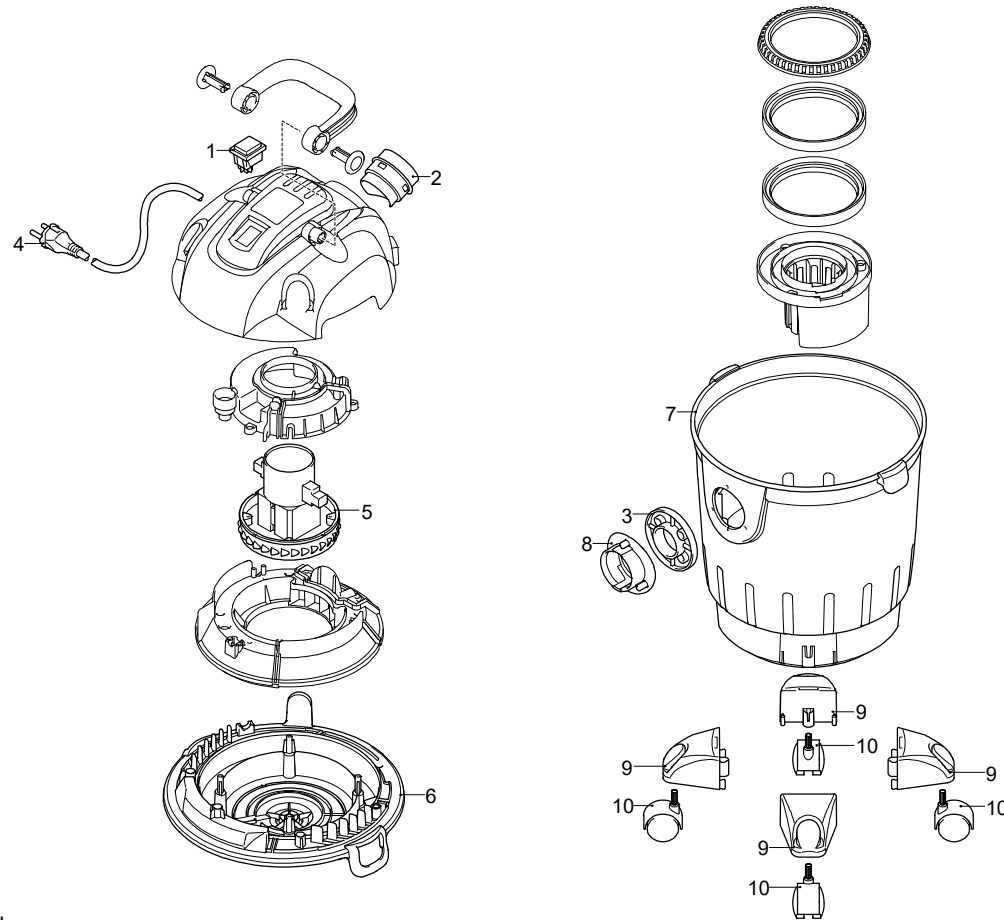

Modello 3270

Versione:

Matricola:

Codice: **51923**

22/07/2019

Validità	Pos.	Codice	Denominazione	Q
	1	4340350	Interruttore	1
	2	4340830	Bocchettone	1
	3	4340100	Supporto	1
	4	4340680	Cavo	1
	5	4340360	Motore	1
	6	4340370	Base	1
	7	4341740	Serbatoio	1
	8	4340090	Bocchettone	1
	9	4340400	Supporto	1
	10	4340410	Ruota	1

UN_CE_2615-GL

Modello 3270

Versione:

Matricola:

Codice: **51923**

22/07/2019

Validità	Pos.	Codice	Denominazione	Q
	1	4341310	Tubo	1
	2	4340150	Spazzola	1
	3	4340170	Lancia	1
	4	4340180	Spazzola	1
	5	4340200	Tubo plastica (Q.tà 3)	1
	6	4341460	Filtro cartuccia	1
	7	4341620	Fermo	1
	8	4341400	Porta-accessori	1