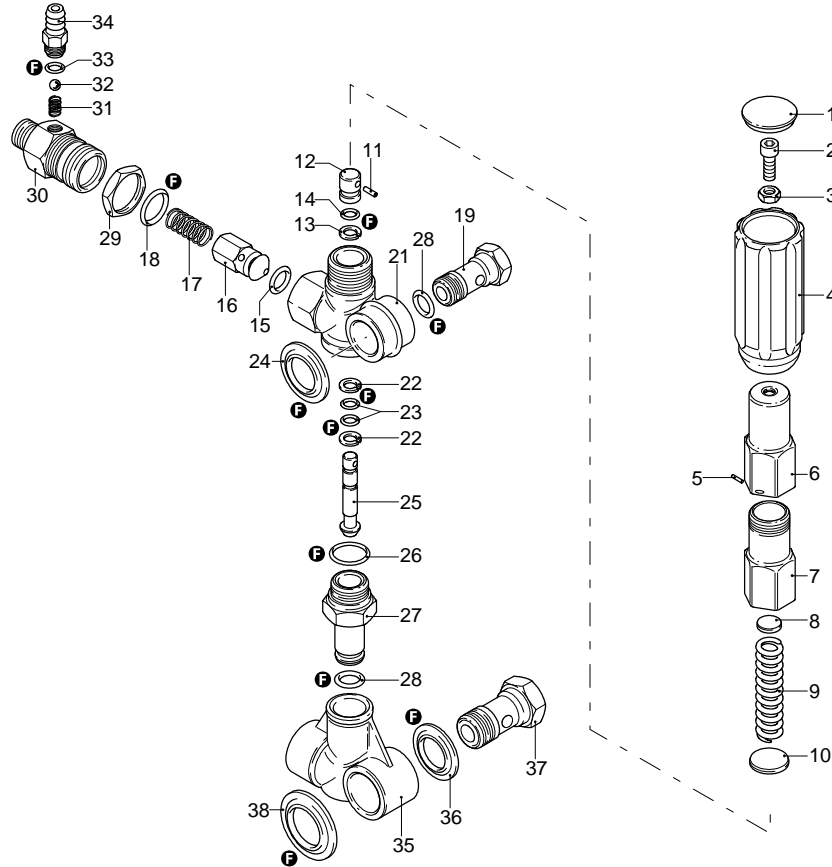

UN_CE_1528-JR

Modello 1015-N

Versione:

Matricola:

Codice: **25283**

07/11/2015

Validità	Pos.	Codice	Denominazione	Q
	1	1560580	Tappo	1
	2	540290	Vite	1
	3	1660210	Dado	1
	4	1560400	Manopola	1
	5	1080070	Spina	1
	6	1560420	Vite	1
	7	1560410	Guida	1
	8	1560440	Piattello	1
	9	1560350	Molla	1
	10	1080610	Piattello	1
	11	1080660	Spina	1
	12	1080540	Pistone	1
	13	391000	Guarnizione OR	1
	14	1080640	Anello	1
	15	1560150	Guarnizione OR	1
	16	1560100	Otturatore	1
	17	1560140	Molla	1
	18	180101	Guarnizione OR	1
	19	1540272	Vite	1
	21	1560010	Corpo valvola	1
	22	1080550	Anello	2
	23	480480	Guarnizione OR	2
	24	1560280	Rondella	1
	25	1560320	Pistone	1
	26	880270	Guarnizione OR	1
	27	1560051	Raccordo	1
	28	390080	Guarnizione OR	2
	29	1560510	Dado	1
	30	1560530	Raccordo	1
	31	1560520	Molla	1
	32	1250280	Sfera	1
	33	480480	Guarnizione OR	1
	34	1560490	Portagomma	1
	35	1540020	Collettore	1
	36	1540120	Rondella	1
	37	1540090	Raccordo	1
	38	1560290	Rondella	1
	39	20082	Valvola completa	1
	F	2611	Kit guarnizioni	1