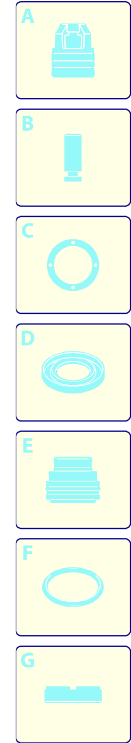

Modello 1015-N

Versione:

Matricola:

Codice: **25283**

07/11/2015

Validità	Pos.	Codice	Denominazione	Q
	1	41847	Pistola	1
	2	3160170	Tubo alta pressione	1
	3	40826	Lancia	1
	4	3086	Ugello	1

UN_CE_1696-FQ