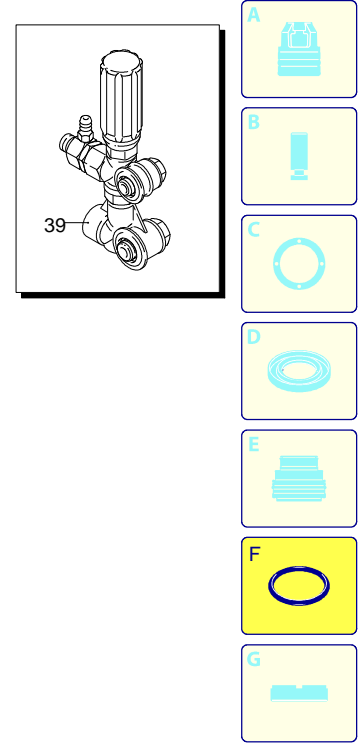

UN_CE_1528-JR

Modello 1015-N

Versione:

Matricola:

Codice: **25283**

07/11/2015

Validità	Pos.	Codice	Denominazione	Q
	1	1560580	Tappo	1
	2	540290	Vite	1
	3	1660210	Dado	1
	4	1560400	Manopola	1
	5	1080070	Spina	1
	6	1560420	Vite	1
	7	1560410	Guida	1
	8	1560440	Piattello	1
	9	1560350	Molla	1
	10	1080610	Piattello	1
	11	1080660	Spina	1
	12	1080540	Pistone	1
	13	391000	Guarnizione OR	1
	14	1080640	Anello	1
	15	1560150	Guarnizione OR	1
	16	1560100	Otturatore	1
	17	1560140	Molla	1
	18	180101	Guarnizione OR	1
	19	1540272	Vite	1
	21	1560010	Corpo valvola	1
	22	1080550	Anello	2
	23	480480	Guarnizione OR	2
	24	1560280	Rondella	1
	25	1560320	Pistone	1
	26	880270	Guarnizione OR	1
	27	1560051	Raccordo	1
	28	390080	Guarnizione OR	2
	29	1560510	Dado	1
	30	1560530	Raccordo	1
	31	1560520	Molla	1
	32	1250280	Sfera	1
	33	480480	Guarnizione OR	1
	34	1560490	Portagomma	1
	35	1540020	Collettore	1
	36	1540120	Rondella	1
	37	1540090	Raccordo	1
	38	1560290	Rondella	1
	39	20082	Valvola completa	1
	F	2611	Kit guarnizioni	1