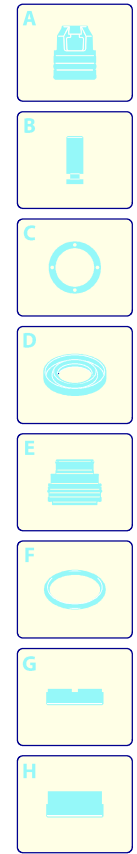

Modello 1015-N

Versione:
 Matricola:
 Codice: **25283**

07/11/2015

Validità	Pos.	Codice	Denominazione	Q
	1	50601	Guarnizione	3
	2	51387	Cofano	1
	3	1262790	Tube detergente	1
	4	1341030	Filtro	1
	5	50531	Raccordo	1
	6	1122260	Raccordo	1
	7	51219	Pressostato	3
	8	50641	Telaio	1
	9	50447	Molla	4
	10	50627	Ruota	4
	11	50628	Protezione	4
	12	3260170	Raccordo	1
	13	51220	Raccordo	1

Modello 1015-N

Versione:

Matricola:

Codice: **25283**

07/11/2015

Validità	Pos.	Codice	Denominazione	Q
	1	960090	Tappo	6
	2	960160	Guarnizione OR	6
	3	1389051	Valvola completa	6
	4	800860	Vite	8
	5	1381850	Rondella	8
	6	3220020	Testa	1
	7	180101	Guarnizione OR	1
	8	820361	Tappo	1
	9	1381580	Manometro	1
	10	3220280	Anello	1
	11	1981210	Cuscinetto	1
	12	200390	Anello	1
	13	1780140	Anello	3
	14	1780720	Tenuta acqua	3
	15	3200250	Anello	3
	16	3220130	Guida pistone	3
	17	3200142	Guarnizione	3
	18	3200260	Anello	3
	19	770260	Guarnizione OR	3
	20	3220120	Guida pistone	3
	21	1260110	Dado	3
	22	1260100	Rondella	3
	23	1780080	Pistone	3
	24	1260091	Disco	3
	25	1260460	Tenuta olio	3
	26	3220010	Corpo pompa	1
	27	880130	Tappo	1
	28	480480	Guarnizione OR	3
	29	3220060	Pistone	3
	30	3220070	Spina	3
	31	3220040	Biella	3
	32	651540	Guarnizione OR	1
	33	3220030	Coperchio	1
	34	3200220	Vite	4
	35	820510	Guarnizione OR	1
	36	880581	Tappo	1
	37	1200430	Vite	4
	38	3200070	Supporto	1
	39	880830	Guarnizione OR	1
	40	3220080	Indicatore livello	1
	41	3200090	Disco	1
	42	650560	Guarnizione OR	1
	43	200390	Anello	1
	44	1981210	Cuscinetto	1
	45	1080550	Anello	3
	46	3229200	Premontaggio testa	1
	47	23507	Pompa	1
	48	3220310	Albero	1
	49	3200230	Linguetta	1
	A	2864	Kit valvole	1
	B	2746	Kit pistoni	1
	C	42547	Kit tenute olio	1
	E	42549	Kit tenute acqua	1
	F	42550	Kit guarnizioni	1
	G	2745	Kit anelli appoggio	1