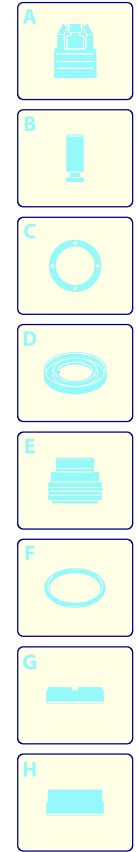

Modello 1015-N

Versione:

Matricola:

Codice: **25283**

07/11/2015

400 V - 50 Hz

Validità	Pos.	Codice	Denominazione	Q
	1	50068	Guarnizione	1
	2	1700080	Piastra	1
	3	1940410	Guarnizione OR	1
	4	2360950	Minicontattore	1
	5	1261570	Vite	1
	6	2360590	Scheda	1
	7	1460460	Vite	1
	8	1700590	Dado	1
	9	2021480	Passacavo	2
	10	51219	Pressostato	2
	11	1341140	Guarnizione	1
	12	2360730	Interruttore	1
	13	880270	Guarnizione OR	1
	14	1382380	Pressacavo	1
	15	1261560	Vite	1
	16	1080190	Guarnizione OR	1
	17	1701070	Scatola	1
	18	1700640	Cavo	1
	19	44753	Motore	1