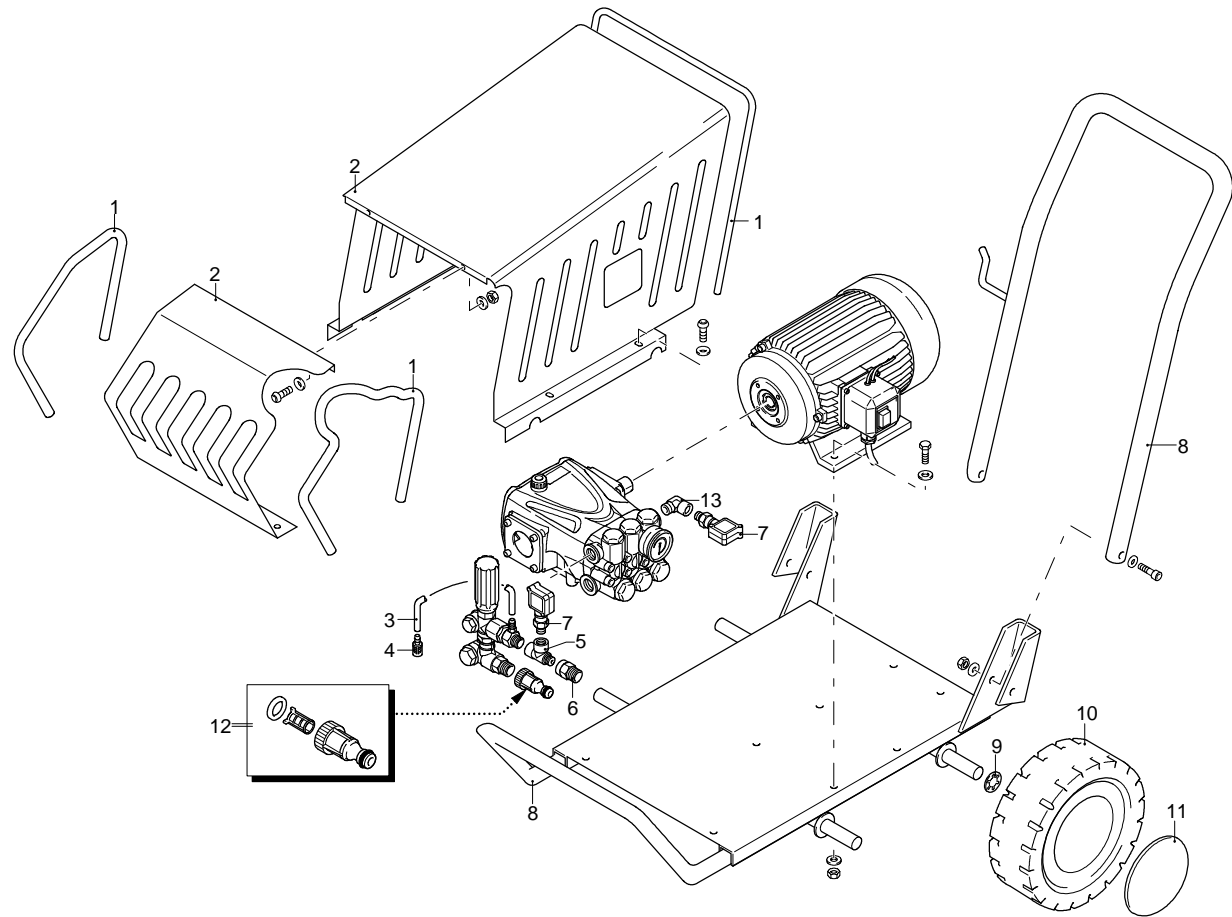

Modello 1015-N

Versione:
Matricola:
Codice: **25283**

07/11/2015

Validità	Pos.	Codice	Denominazione	Q
	1	50601	Guarnizione	3
	2	51387	Cofano	1
	3	1262790	Tube detergente	1
	4	1341030	Filtro	1
	5	50531	Raccordo	1
	6	1122260	Raccordo	1
	7	51219	Pressostato	3
	8	50641	Telaio	1
	9	50447	Molla	4
	10	50627	Ruota	4
	11	50628	Protezione	4
	12	3260170	Raccordo	1
	13	51220	Raccordo	1