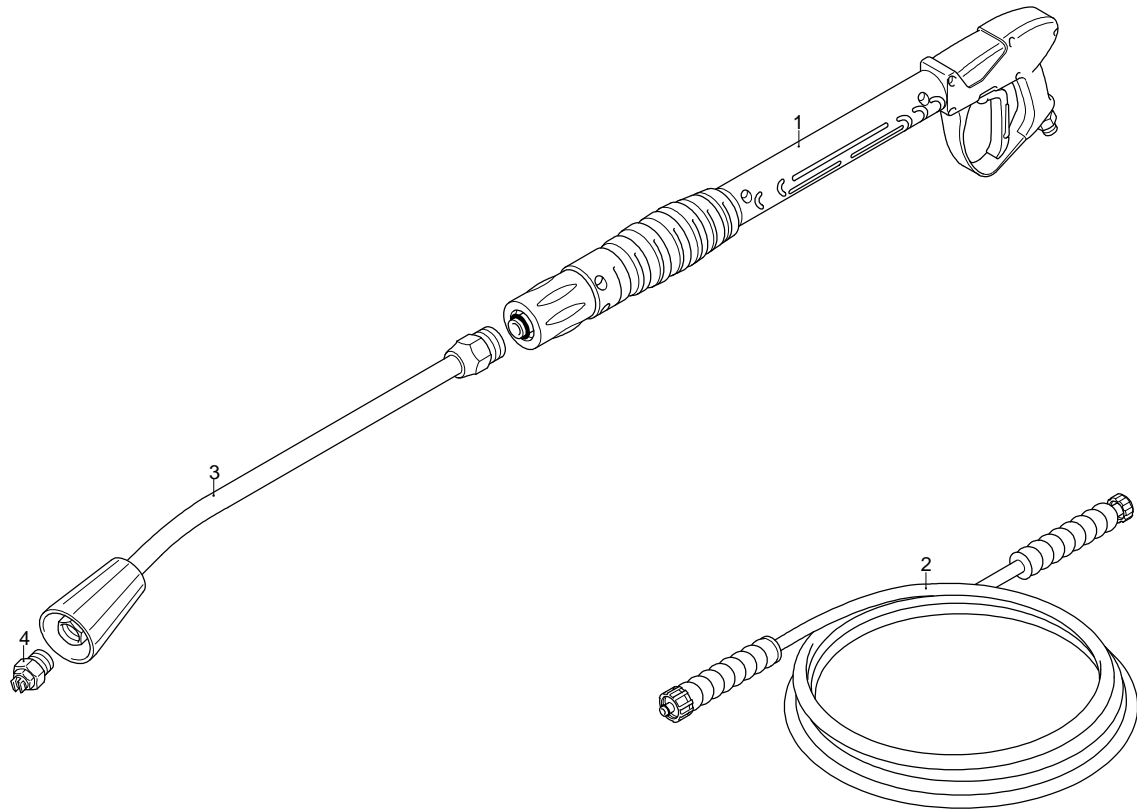

Modello 1015-N

Versione:

Matricola:

Codice: **25283**

07/11/2015

Validità	Pos.	Codice	Denominazione	Q
	1	41847	Pistola	1
	2	3160170	Tubo alta pressione	1
	3	40826	Lancia	1
	4	3086	Ugello	1

UN_CE_1696-FQ