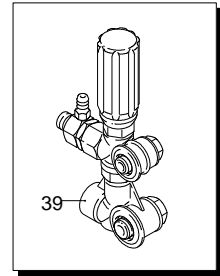

UN_CE_1528-JR

Modello 1010-N

Versione:

Matricola:

Codice: **25282**

07/11/2015

Validità	Pos.	Codice	Denominazione	Q
	1	1560580	Tappo	1
	2	540290	Vite	1
	3	1660210	Dado	1
	4	1560400	Manopola	1
	5	1080070	Spina	1
	6	1560420	Vite	1
	7	1560410	Guida	1
	8	1560440	Piattello	1
	9	1560350	Molla	1
	10	1080610	Piattello	1
	11	1080660	Spina	1
	12	1080540	Pistone	1
	13	391000	Guarnizione OR	1
	14	1080640	Anello	1
	15	1560150	Guarnizione OR	1
	16	1560100	Otturatore	1
	17	1560140	Molla	1
	18	180101	Guarnizione OR	1
	19	1540272	Vite	1
	21	1560010	Corpo valvola	1
	22	1080550	Anello	2
	23	480480	Guarnizione OR	2
	24	1560280	Rondella	1
	25	1560320	Pistone	1
	26	880270	Guarnizione OR	1
	27	1560051	Raccordo	1
	28	390080	Guarnizione OR	2
	29	1560510	Dado	1
	30	1560530	Raccordo	1
	31	1560520	Molla	1
	32	1250280	Sfera	1
	33	480480	Guarnizione OR	1
	34	1560490	Portagomma	1
	35	1540020	Collettore	1
	36	1540120	Rondella	1
	37	1540090	Raccordo	1
	38	1560290	Rondella	1
	39	20082	Valvola completa	1
	F	2611	Kit guarnizioni	1