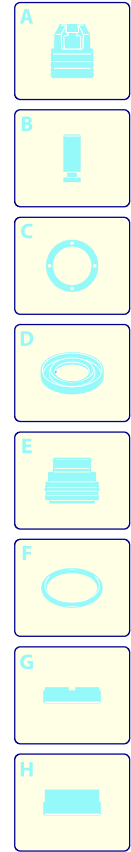

Modello 1010-N

Versione:

Matricola:

Codice: **25282**

07/11/2015

Validità	Pos.	Codice	Denominazione	Q
	1	50068	Guarnizione	1
	2	1700080	Piastra	1
	3	1940410	Guarnizione OR	1
	4	2360950	Minicontattore	1
	5	1261570	Vite	1
	6	2360590	Scheda	1
	7	1460460	Vite	1
	8	1700590	Dado	1
	9	2021480	Passacavo	2
	10	51219	Pressostato	2
	11	1341140	Guarnizione	1
	12	2360730	Interruttore	1
	13	880270	Guarnizione OR	1
	14	1382380	Pressacavo	1
	15	1261560	Vite	1
	16	1080190	Guarnizione OR	1
	17	1701070	Scatola	1
	18	1700640	Cavo	1
	19	44752	Motore	1