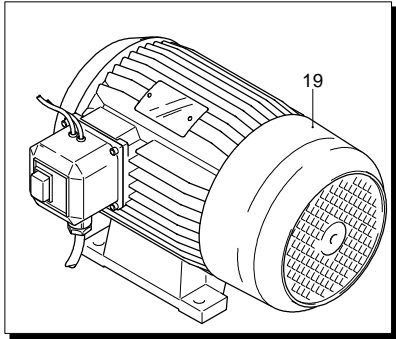

Modello 1010-N

Versione:

Matricola:

Codice: **25282**

07/11/2015

Validità	Pos.	Codice	Denominazione	Q
	1	50068	Guarnizione	1
	2	1700080	Piastra	1
	3	1940410	Guarnizione OR	1
	4	2360950	Minicontattore	1
	5	1261570	Vite	1
	6	2360590	Scheda	1
	7	1460460	Vite	1
	8	1700590	Dado	1
	9	2021480	Passacavo	2
	10	51219	Pressostato	2
	11	1341140	Guarnizione	1
	12	2360730	Interruttore	1
	13	880270	Guarnizione OR	1
	14	1382380	Pressacavo	1
	15	1261560	Vite	1
	16	1080190	Guarnizione OR	1
	17	1701070	Scatola	1
	18	1700640	Cavo	1
	19	44752	Motore	1