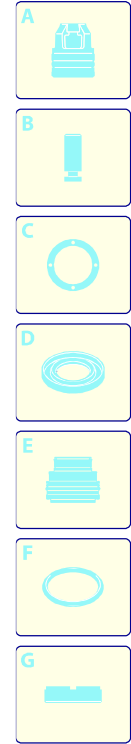

Modello 1010-N

Versione:

Matricola:

Codice: **25282**

07/11/2015

Validità	Pos.	Codice	Denominazione	Q
	1	41847	Pistola	1
	2	3160170	Tubo alta pressione	1
	3	40826	Lancia	1
	4	3095	Ugello	1