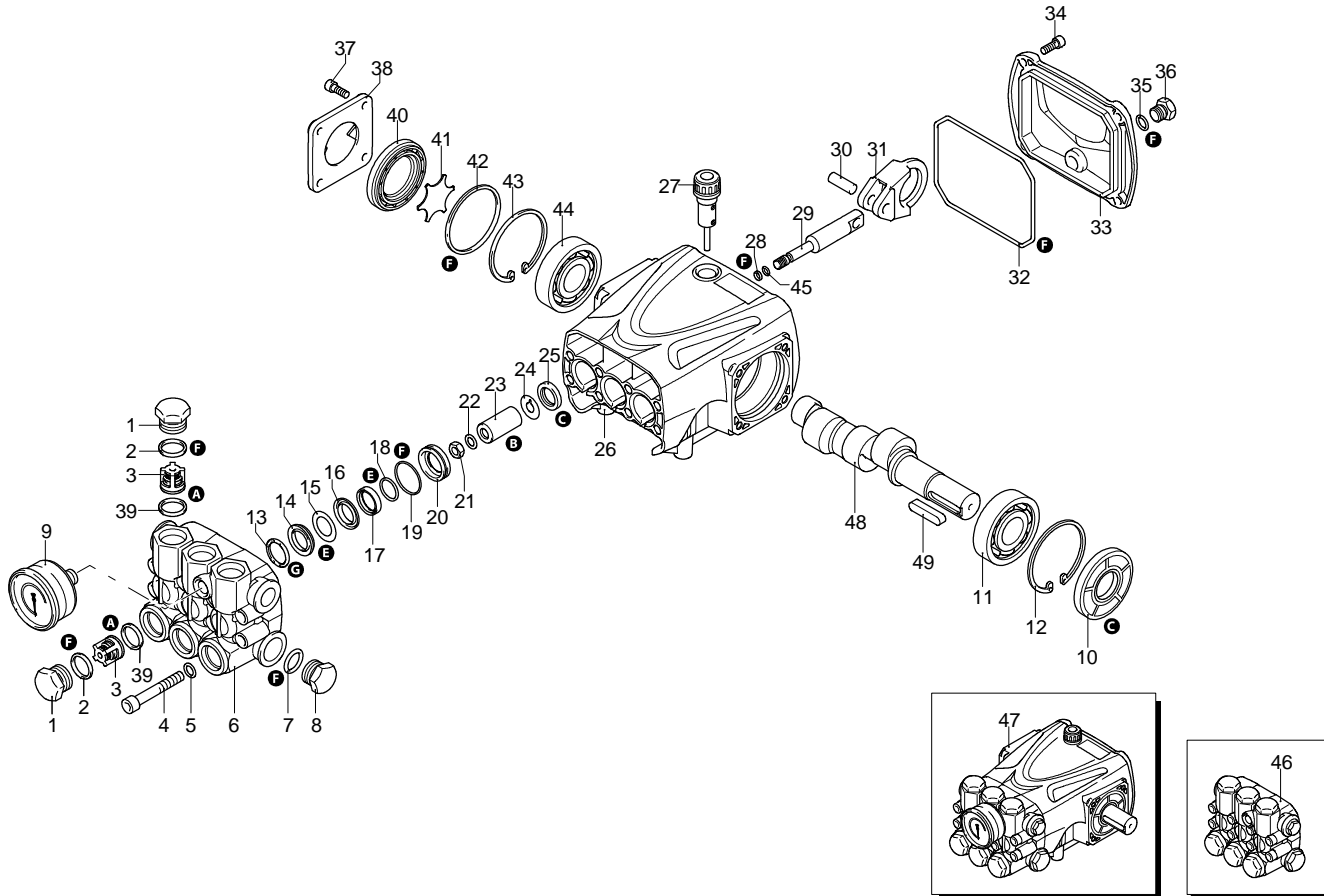

Modello 1010-N

Versione:

Matricola:

Codice: **25282**

07/11/2015

Validità	Pos.	Codice	Denominazione	Q
	1	960090	Tappo	6
	2	960160	Guarnizione OR	6
	3	1389051	Valvola completa	6
	4	800860	Vite	8
	5	1381850	Rondella	8
	6	3220020	Testa	1
	7	180101	Guarnizione OR	1
	8	820361	Tappo	1
	9	1381580	Manometro	1
	10	3220280	Anello	1
	11	1981210	Cuscinetto	1
	12	200390	Anello	1
	13	1780140	Anello	3
	14	1780720	Tenuta acqua	3
	15	3200250	Anello	3
	16	3220130	Guida pistone	3
	17	3200142	Guarnizione	3
	18	3200260	Anello	3
	19	770260	Guarnizione OR	3
	20	3220120	Guida pistone	3
	21	1260110	Dado	3
	22	1260100	Rondella	3
	23	1780080	Pistone	3
	24	1260091	Disco	3
	25	1260460	Tenuta olio	3
	26	3220010	Corpo pompa	1
	27	880130	Tappo	1
	28	480480	Guarnizione OR	3
	29	3220060	Pistone	3
	30	3220070	Spina	3
	31	3220040	Biella	3
	32	651540	Guarnizione OR	1
	33	3220030	Coperchio	1
	34	3200220	Vite	4
	35	820510	Guarnizione OR	1
	36	880581	Tappo	1
	37	1200430	Vite	4
	38	3200070	Supporto	1
	39	880830	Guarnizione OR	1
	40	3220080	Indicatore livello	1
	41	3200090	Disco	1
	42	650560	Guarnizione OR	1
	43	200390	Anello	1
	44	1981210	Cuscinetto	1
	45	1080550	Anello	3
	46	3229200	Premontaggio testa	1
	47	23772	Pompa	1
	48	3220310	Albero	1
	49	3200230	Linguetta	1
	A	2864	Kit valvole	1
	B	2746	Kit pistoni	1
	C	42547	Kit tenute olio	1
	E	42549	Kit tenute acqua	1
	F	42550	Kit guarnizioni	1
	G	2745	Kit anelli appoggio	1