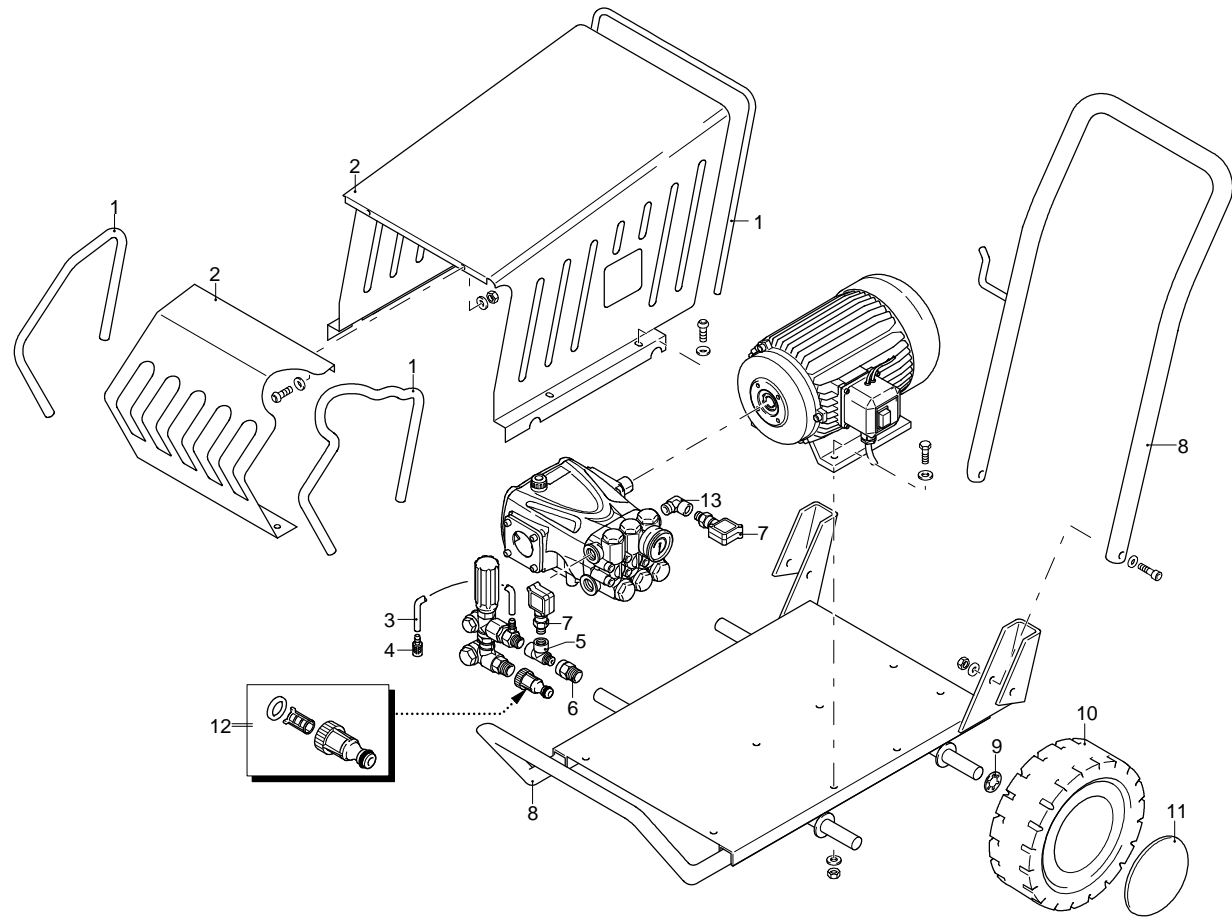

Modello 1010-N

Versione:

Matricola:

Codice: **25282**

07/11/2015

400 V - 50 Hz

Validità	Pos.	Codice	Denominazione	Q
	1	50601	Guarnizione	3
	2	51387	Cofano	1
	3	1262790	Tube detergente	1
	4	1341030	Filtro	1
	5	50531	Raccordo	1
	6	1122260	Raccordo	1
	7	51219	Pressostato	3
	8	50641	Telaio	1
	9	50447	Molla	4
	10	50627	Ruota	4
	11	50628	Protezione	4
	12	3260170	Raccordo	1
	13	51220	Raccordo	1