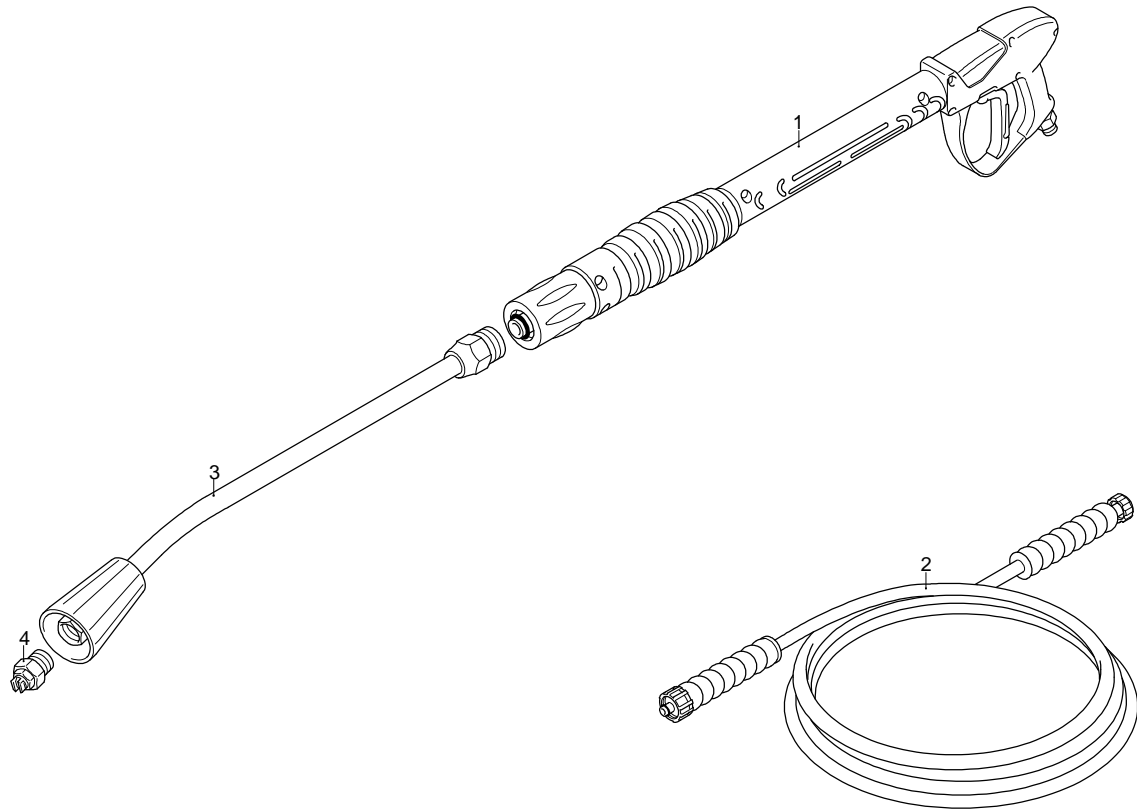

Modello 1010-N

Versione:

Matricola:

Codice: **25282**

07/11/2015

Validità	Pos.	Codice	Denominazione	Q
	1	41847	Pistola	1
	2	3160170	Tubo alta pressione	1
	3	40826	Lancia	1
	4	3095	Ugello	1