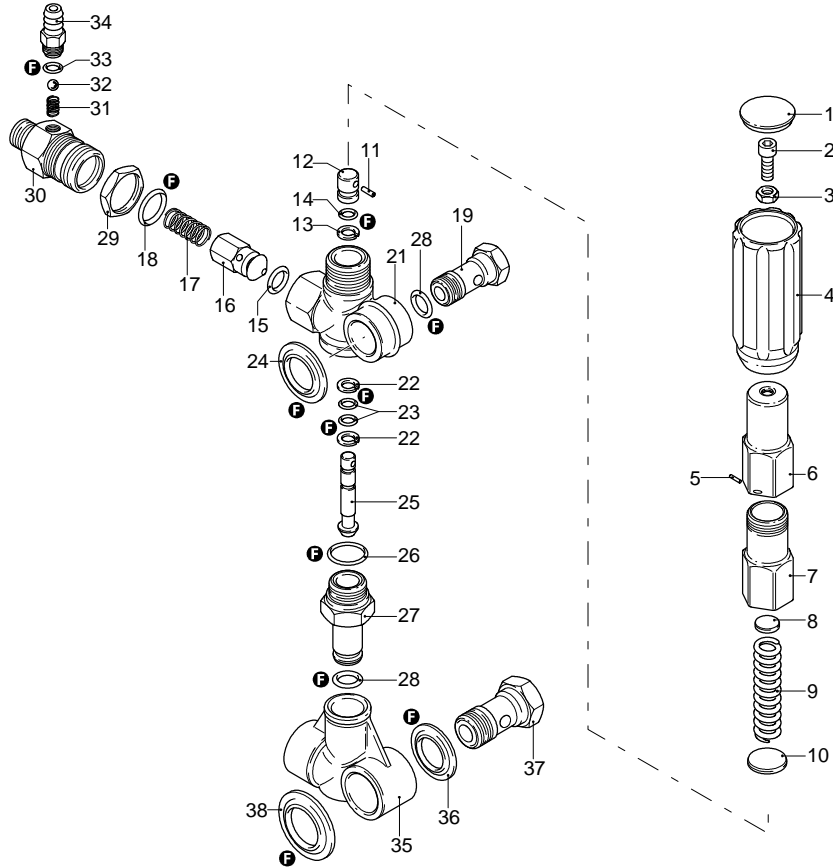

UN_CE_1528-JR

Modello 1010-N

Versione:

Matricola:

Codice: **25282**

07/11/2015

Validità	Pos.	Codice	Denominazione	Q
	1	1560580	Tappo	1
	2	540290	Vite	1
	3	1660210	Dado	1
	4	1560400	Manopola	1
	5	1080070	Spina	1
	6	1560420	Vite	1
	7	1560410	Guida	1
	8	1560440	Piattello	1
	9	1560350	Molla	1
	10	1080610	Piattello	1
	11	1080660	Spina	1
	12	1080540	Pistone	1
	13	391000	Guarnizione OR	1
	14	1080640	Anello	1
	15	1560150	Guarnizione OR	1
	16	1560100	Otturatore	1
	17	1560140	Molla	1
	18	180101	Guarnizione OR	1
	19	1540272	Vite	1
	21	1560010	Corpo valvola	1
	22	1080550	Anello	2
	23	480480	Guarnizione OR	2
	24	1560280	Rondella	1
	25	1560320	Pistone	1
	26	880270	Guarnizione OR	1
	27	1560051	Raccordo	1
	28	390080	Guarnizione OR	2
	29	1560510	Dado	1
	30	1560530	Raccordo	1
	31	1560520	Molla	1
	32	1250280	Sfera	1
	33	480480	Guarnizione OR	1
	34	1560490	Portagomma	1
	35	1540020	Collettore	1
	36	1540120	Rondella	1
	37	1540090	Raccordo	1
	38	1560290	Rondella	1
	39	20082	Valvola completa	1
	F	2611	Kit guarnizioni	1