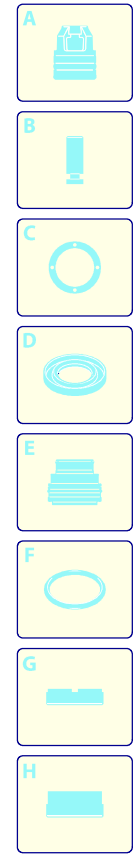

Modello 1010-N

Versione:

Matricola:

Codice: **25282**

07/11/2015

400 V - 50 Hz

Validità	Pos.	Codice	Denominazione	Q
	1	50601	Guarnizione	3
	2	51387	Cofano	1
	3	1262790	Tube detergente	1
	4	1341030	Filtro	1
	5	50531	Raccordo	1
	6	1122260	Raccordo	1
	7	51219	Pressostato	3
	8	50641	Telaio	1
	9	50447	Molla	4
	10	50627	Ruota	4
	11	50628	Protezione	4
	12	3260170	Raccordo	1
	13	51220	Raccordo	1

Modello 1010-N

Versione:

Matricola:

Codice: **25282**

07/11/2015

Validità	Pos.	Codice	Denominazione	Q
	1	960090	Tappo	6
	2	960160	Guarnizione OR	6
	3	1389051	Valvola completa	6
	4	800860	Vite	8
	5	1381850	Rondella	8
	6	3220020	Testa	1
	7	180101	Guarnizione OR	1
	8	820361	Tappo	1
	9	1381580	Manometro	1
	10	3220280	Anello	1
	11	1981210	Cuscinetto	1
	12	200390	Anello	1
	13	1780140	Anello	3
	14	1780720	Tenuta acqua	3
	15	3200250	Anello	3
	16	3220130	Guida pistone	3
	17	3200142	Guarnizione	3
	18	3200260	Anello	3
	19	770260	Guarnizione OR	3
	20	3220120	Guida pistone	3
	21	1260110	Dado	3
	22	1260100	Rondella	3
	23	1780080	Pistone	3
	24	1260091	Disco	3
	25	1260460	Tenuta olio	3
	26	3220010	Corpo pompa	1
	27	880130	Tappo	1
	28	480480	Guarnizione OR	3
	29	3220060	Pistone	3
	30	3220070	Spina	3
	31	3220040	Biella	3
	32	651540	Guarnizione OR	1
	33	3220030	Coperchio	1
	34	3200220	Vite	4
	35	820510	Guarnizione OR	1
	36	880581	Tappo	1
	37	1200430	Vite	4
	38	3200070	Supporto	1
	39	880830	Guarnizione OR	1
	40	3220080	Indicatore livello	1
	41	3200090	Disco	1
	42	650560	Guarnizione OR	1
	43	200390	Anello	1
	44	1981210	Cuscinetto	1
	45	1080550	Anello	3
	46	3229200	Premontaggio testa	1
	47	23772	Pompa	1
	48	3220310	Albero	1
	49	3200230	Linguetta	1
	A	2864	Kit valvole	1
	B	2746	Kit pistoni	1
	C	42547	Kit tenute olio	1
	E	42549	Kit tenute acqua	1
	F	42550	Kit guarnizioni	1
	G	2745	Kit anelli appoggio	1