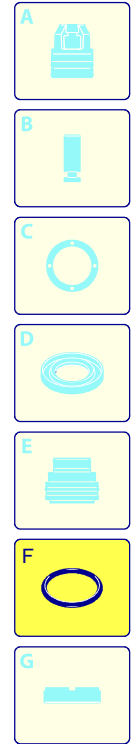

Modello 1010-N

Versione:

Matricola:

Codice: **25282**

07/11/2015

Validità	Pos.	Codice	Denominazione	Q
	1	1560580	Tappo	1
	2	540290	Vite	1
	3	1660210	Dado	1
	4	1560400	Manopola	1
	5	1080070	Spina	1
	6	1560420	Vite	1
	7	1560410	Guida	1
	8	1560440	Piattello	1
	9	1560350	Molla	1
	10	1080610	Piattello	1
	11	1080660	Spina	1
	12	1080540	Pistone	1
	13	391000	Guarnizione OR	1
	14	1080640	Anello	1
	15	1560150	Guarnizione OR	1
	16	1560100	Otturatore	1
	17	1560140	Molla	1
	18	180101	Guarnizione OR	1
	19	1540272	Vite	1
	21	1560010	Corpo valvola	1
	22	1080550	Anello	2
	23	480480	Guarnizione OR	2
	24	1560280	Rondella	1
	25	1560320	Pistone	1
	26	880270	Guarnizione OR	1
	27	1560051	Raccordo	1
	28	390080	Guarnizione OR	2
	29	1560510	Dado	1
	30	1560530	Raccordo	1
	31	1560520	Molla	1
	32	1250280	Sfera	1
	33	480480	Guarnizione OR	1
	34	1560490	Portagomma	1
	35	1540020	Collettore	1
	36	1540120	Rondella	1
	37	1540090	Raccordo	1
	38	1560290	Rondella	1
	39	20082	Valvola completa	1
	F	2611	Kit guarnizioni	1